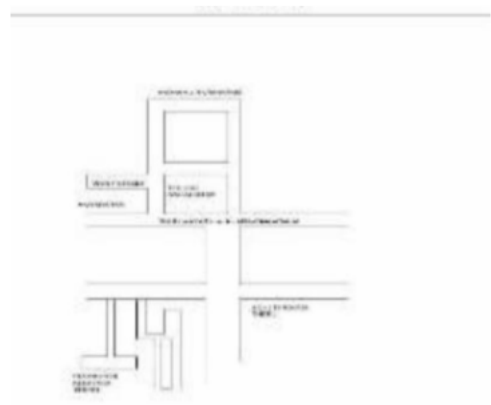

Google Map View

Polling Station Building Front View

Polling Station Front View

Cad View

Key MAP View

1 பெயர் : சரளா கணவர் பெயர்: பால்ராஜ் வீட்டு எண் : 1 வயது : 39 பாலினம் : பெண் Photo is available	NNE0360594	2 பெயர் : உஷாராணி கணவர் பெயர்: நாகராஜன் வீட்டு எண் : 3/181 வயது : 39 பாலினம் : பெண் Photo is available	NNE2264299	3 பெயர் : ஸ்ரீதேவி கணவர் பெயர்: தேவேந்திரன் வீட்டு எண் : 5 வயது : 43 பாலினம் : பெண் Photo is available	JBS1441153
4 பெயர் : சந்திரா கணவர் பெயர்: கனகராஜ் வீட்டு எண் : 5 வயது : 41 பாலினம் : பெண் Photo is available	NNE0906925	5 பெயர் : செல்வராணி கணவர் பெயர்: ராஜேந்திரன் வீட்டு எண் : 5 வயது : 38 பாலினம் : பெண் Photo is available	NNE0561878	6 பெயர் : ராஜேஸ்வரி தந்தை பெயர்: குமார் வீட்டு எண் : 5 வயது : 33 பாலினம் : பெண் Photo is available	NNE0419796
7 பெயர் : சரண்யா தந்தை பெயர்: முருகையன் வீட்டு எண் : 5 வயது : 32 பாலினம் : பெண் Photo is available	NNE0561860	8 பெயர் : கஜேந்திரன் தந்தை பெயர்: சன்னாசி வீட்டு எண் : 5 வயது : 30 பாலினம் : ஆண் Photo is available	NNE0906917	9 பெயர் : விஜயா தந்தை பெயர்: முருகையன் வீட்டு எண் : 5 வயது : 28 பாலினம் : பெண் Photo is available	NNE0906883
10 பெயர் : ரமேஷ்குமார் தந்தை பெயர்: முனியாண்டி வீட்டு எண் : 5-1 வயது : 46 பாலினம் : ஆண் Photo is available	NNE0018119	11 பெயர் : வனரோஜா கணவர் பெயர்: ரமேஷ்குமார் வீட்டு எண் : 5-1 வயது : 45 பாலினம் : பெண் Photo is available	JBS2144533	12 பெயர் : ராசாத்தி கணவர் பெயர்: முனியாண்டி வீட்டு எண் : 5-2 வயது : 81 பாலினம் : பெண் Photo is available	NNE1378173
13 பெயர் : முருகையன் தந்தை பெயர்: துரைசாமி வீட்டு எண் : 5-3 வயது : 62 பாலினம் : ஆண் Photo is available	NNE1378181	14 பெயர் : வளர்மதி கணவர் பெயர்: முருகையன் வீட்டு எண் : 5-3 வயது : 54 பாலினம் : பெண் Photo is available	NNE1378199	15 பெயர் : இளமதி கணவர் பெயர்: தங்கமணி வீட்டு எண் : 5-3 வயது : 44 பாலினம் : பெண் Photo is available	NNE0018176
16 பெயர் : சுகப்பிரியா கணவர் பெயர்: தர்மேந்திரன் வீட்டு எண் : 5-4 வயது : 43 பாலினம் : பெண் Photo is available	NNE0018366	17 பெயர் : கதிரவன் கதிரவன் தாயின் பெயர்: சுகப்பிரியா வீட்டு எண் : 5/04 வயது : 20 பாலினம் : ஆண் Photo is available	NNE2415024	18 பெயர் : சதீஷ்குமார் இளங்கோவன் தந்தை பெயர்: இளங்கோவன் வீட்டு எண் : 5/4 வயது : 19 பாலினம் : ஆண் Photo is available	NNE2383859
19 பெயர் : நாகராசன் தந்தை பெயர்: சிங்காரம் வீட்டு எண் : 5-5 வயது : 79 பாலினம் : ஆண் Photo is available	NNE1378207	20 பெயர் : மலர்கொடி கணவர் பெயர்: நாகராசன் வீட்டு எண் : 5-5 வயது : 70 பாலினம் : பெண் Photo is available	NNE1378215	21 பெயர் : மகேந்திரன் தந்தை பெயர்: நாகராஜ் வீட்டு எண் : 5-5 வயது : 40 பாலினம் : ஆண் Photo is available	NNE0018101
22 பெயர் : பாஸ்கர் தந்தை பெயர்: மகாலிங்கம் வீட்டு எண் : 5-6 வயது : 53 பாலினம் : ஆண் Photo is available	NNE0360602	23 பெயர் : கனகராஜ் தந்தை பெயர்: மகாலிங்கம் வீட்டு எண் : 5-6 வயது : 46 பாலினம் : ஆண் Photo is available	JBS1301050	24 பெயர் : ராஜலெட்சுமி கணவர் பெயர்: பாஸ்கர் வீட்டு எண் : 5-6 வயது : 45 பாலினம் : பெண் Photo is available	NNE0360628
25 பெயர் : பாக்கியராஜ் தந்தை பெயர்: மகாலிங்கம் வீட்டு எண் : 5-6 வயது : 42 பாலினம் : ஆண் Photo is available	JBS1442680	26 பெயர் : பவதாரணி பால்ராஜ் தந்தை பெயர்: பால்ராஜ் பால்ராஜ் வீட்டு எண் : 5/6 வயது : 20 பாலினம் : பெண் Photo is available	NNE2399327	27 பெயர் : பாரிசா தந்தை பெயர்: செல்வராஜ் வீட்டு எண் : 5/8 வயது : 27 பாலினம் : பெண் Photo is available	NNE1125723
28 பெயர் : பவிதரா தந்தை பெயர்: செல்வராஜ் வீட்டு எண் : 5/8 வயது : 21 பாலினம் : பெண் Photo is available	NNE2286201	29 பெயர் : செல்வராஜ் தந்தை பெயர்: பேச்சிமுத்து வீட்டு எண் : 5-9 வயது : 68 பாலினம் : ஆண் Photo is available	NNE1378256	30 பெயர் : மேனகா கணவர் பெயர்: பாக்கியராஜ் வீட்டு எண் : 5-9 வயது : 43 பாலினம் : பெண் Photo is available	NNE0419978