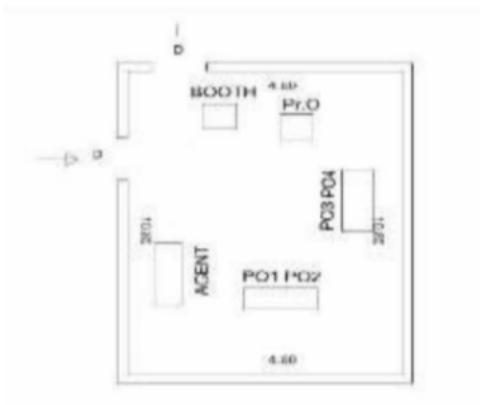

Google Map View

Polling Station Building Front View

Polling Station Front View

Cad View

Key MAP View

1 பெயர் : சரளா கணவர் பெயர்: பால்ராஜ் வீட்டு எண் : 1 வயது : 39 பாலினம் : பெண் Photo is available	NNE0360594	2 பெயர் : உஷாராணி கணவர் பெயர்: நாகராஜன் வீட்டு எண் : 3/181 வயது : 39 பாலினம் : பெண் Photo is available	NNE2264299	3 பெயர் : ஸ்ரீதேவி கணவர் பெயர்: தேவேந்திரன் வீட்டு எண் : 5 வயது : 43 பாலினம் : பெண் Photo is available	JBS1441153
4 பெயர் : சந்திரா கணவர் பெயர்: கனகராஜ் வீட்டு எண் : 5 வயது : 41 பாலினம் : பெண் Photo is available	NNE0906925	5 பெயர் : செல்வராணி கணவர் பெயர்: ராஜேந்திரன் வீட்டு எண் : 5 வயது : 38 பாலினம் : பெண் Photo is available	NNE0561878	6 பெயர் : ராஜேஸ்வரி தந்தை பெயர்: குமார் வீட்டு எண் : 5 வயது : 33 பாலினம் : பெண் Photo is available	NNE0419796
7 பெயர் : சரண்யா தந்தை பெயர்: முருகையன் வீட்டு எண் : 5 வயது : 32 பாலினம் : பெண் Photo is available	NNE0561860	8 பெயர் : கஜேந்திரன் தந்தை பெயர்: சன்னாசி வீட்டு எண் : 5 வயது : 30 பாலினம் : ஆண் Photo is available	NNE0906917	9 பெயர் : விஜயா தந்தை பெயர்: முருகையன் வீட்டு எண் : 5 வயது : 28 பாலினம் : பெண் Photo is available	NNE0906883
10 பெயர் : ரமேஷ்குமார் தந்தை பெயர்: முனியாண்டி வீட்டு எண் : 5-1 வயது : 46 பாலினம் : ஆண் Photo is available	NNE0018119	11 பெயர் : வனரோஜா கணவர் பெயர்: ரமேஷ்குமார் வீட்டு எண் : 5-1 வயது : 45 பாலினம் : பெண் Photo is available	JBS2144533	12 பெயர் : ராசாத்தி கணவர் பெயர்: முனியாண்டி வீட்டு எண் : 5-2 வயது : 81 பாலினம் : பெண் Photo is available	NNE1378173
13 பெயர் : முருகையன் தந்தை பெயர்: துரைசாமி வீட்டு எண் : 5-3 வயது : 62 பாலினம் : ஆண் Photo is available	NNE1378181	14 பெயர் : வளர்மதி கணவர் பெயர்: முருகையன் வீட்டு எண் : 5-3 வயது : 54 பாலினம் : பெண் Photo is available	NNE1378199	15 பெயர் : இளமதி கணவர் பெயர்: தங்கமணி வீட்டு எண் : 5-3 வயது : 44 பாலினம் : பெண் Photo is available	NNE0018176
16 பெயர் : சுகப்பிரியா கணவர் பெயர்: தர்மேந்திரன் வீட்டு எண் : 5-4 வயது : 43 பாலினம் : பெண் Photo is available	NNE0018366	17 பெயர் : கதிரவன் கதிரவன் தாயின் பெயர்: சுகப்பிரியா வீட்டு எண் : 5/04 வயது : 20 பாலினம் : ஆண் Photo is available	NNE2415024	18 பெயர் : சதீஷ்குமார் இளங்கோவன் தந்தை பெயர்: இளங்கோவன் வீட்டு எண் : 5/4 வயது : 19 பாலினம் : ஆண் Photo is available	NNE2383859
19 பெயர் : நாகராசன் தந்தை பெயர்: சிங்காரம் வீட்டு எண் : 5-5 வயது : 79 பாலினம் : ஆண் Photo is available	NNE1378207	20 பெயர் : மலர்கொடி கணவர் பெயர்: நாகராசன் வீட்டு எண் : 5-5 வயது : 70 பாலினம் : பெண் Photo is available	NNE1378215	21 பெயர் : மகேந்திரன் தந்தை பெயர்: நாகராஜ் வீட்டு எண் : 5-5 வயது : 40 பாலினம் : ஆண் Photo is available	NNE0018101
22 பெயர் : பாஸ்கர் தந்தை பெயர்: மகாலிங்கம் வீட்டு எண் : 5-6 வயது : 53 பாலினம் : ஆண் Photo is available	NNE0360602	23 பெயர் : கனகராஜ் தந்தை பெயர்: மகாலிங்கம் வீட்டு எண் : 5-6 வயது : 46 பாலினம் : ஆண் Photo is available	JBS1301050	24 பெயர் : ராஜலெட்சுமி கணவர் பெயர்: பாஸ்கர் வீட்டு எண் : 5-6 வயது : 45 பாலினம் : பெண் Photo is available	NNE0360628
25 பெயர் : பாக்கியராஜ் தந்தை பெயர்: மகாலிங்கம் வீட்டு எண் : 5-6 வயது : 42 பாலினம் : ஆண் Photo is available	JBS1442680	26 பெயர் : பவதாரணி பால்ராஜ் தந்தை பெயர்: பால்ராஜ் பால்ராஜ் வீட்டு எண் : 5/6 வயது : 20 பாலினம் : பெண் Photo is available	NNE2399327	27 பெயர் : பாரிசா தந்தை பெயர்: செல்வராஜ் வீட்டு எண் : 5/8 வயது : 27 பாலினம் : பெண் Photo is available	NNE1125723
28 பெயர் : பவிதரா தந்தை பெயர்: செல்வராஜ் வீட்டு எண் : 5/8 வயது : 21 பாலினம் : பெண் Photo is available	NNE2286201	29 பெயர் : செல்வராஜ் தந்தை பெயர்: பேச்சிமுத்து வீட்டு எண் : 5-9 வயது : 68 பாலினம் : ஆண் Photo is available	NNE1378256	30 பெயர் : மேனகா கணவர் பெயர்: பாக்கியராஜ் வீட்டு எண் : 5-9 வயது : 43 பாலினம் : பெண் Photo is available	NNE0419978