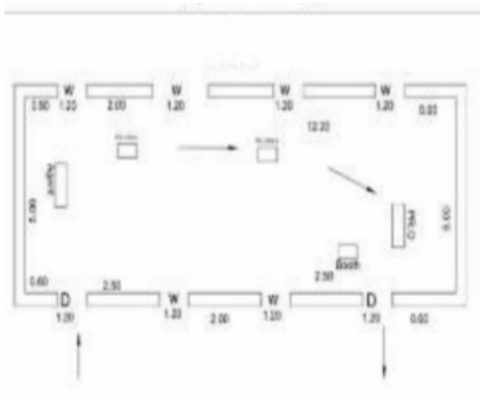

Google Map View

Polling Station Building Front View

Polling Station Front View

Cad View

Key MAP View

சட்டமன்றத் தொகுதியின் எண் மற்றும் பெயர் : 172-பாபநாசம்  
பிரிவு எண் மற்றும் பெயர் 1-கணபதி அக்காரம் I (வ.கி) மற்றும் (ஊ), பாலக்கரை வார்டு-3