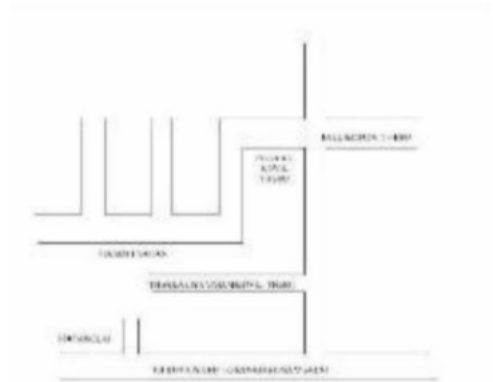

Key MAP View