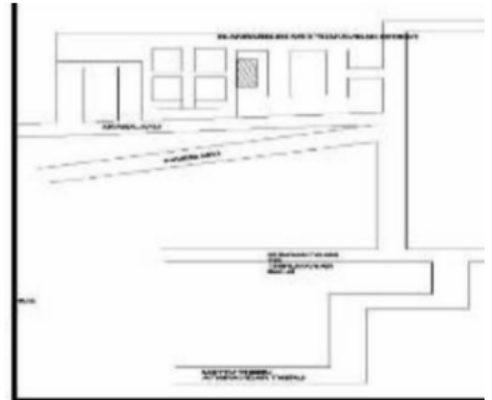

Google Map View

Polling Station Building Front View

Polling Station Front View

Cad View

Key MAP View

1 பெயர் : பரிமளா கணவர் பெயர் : ராஜா வீட்டு எண் : 1 வயது : 42 பாலினம் : பெண் Photo is available	NNE0258053	2 பெயர் : செம்மலர் கணவர் பெயர் : பிரபு வீட்டு எண் : 1 வயது : 40 பாலினம் : பெண் Photo is available	NNE0399857	3 பெயர் : விஜயகாந்த் தந்தை பெயர் : காந்தி வீட்டு எண் : 1 வயது : 39 பாலினம் : ஆண் Photo is available	NNE0258103
4 பெயர் : செளந்தரவள்ளி கணவர் பெயர் : சுப்பையன் வீட்டு எண் : 2 வயது : 71 பாலினம் : பெண் Photo is available	NNE1232982	5 பெயர் : பிரபு தந்தை பெயர் : சுப்பையன் வீட்டு எண் : 2 வயது : 43 பாலினம் : ஆண் Photo is available	JBS1977297	6 பெயர் : பாரதி தந்தை பெயர் : காந்தி வீட்டு எண் : 2 வயது : 29 பாலினம் : ஆண் Photo is available	NNE1064237
7 பெயர் : கீர்த்தனா கண்ணதாசன் தந்தை பெயர் : கண்ணதாசன் வீட்டு எண் : 2/90-1 வயது : 21 பாலினம் : பெண் Photo is available	NNE2265353	8 பெயர் : பிரதிப்குமார் தந்தை பெயர் : குமார் வீட்டு எண் : 2/91 வயது : 27 பாலினம் : ஆண் Photo is available	NNE2153187	9 பெயர் : ராஜேஷ்குமார் தந்தை பெயர் : குமார் வீட்டு எண் : 2/91 வயது : 25 பாலினம் : ஆண் Photo is available	NNE2153195
10 பெயர் : தனலட்சுமி கணவர் பெயர் : தங்கராசு வீட்டு எண் : 3 வயது : 63 பாலினம் : பெண் Photo is available	NNE1232990	11 பெயர் : சுரேஷ் தந்தை பெயர் : தங்கராசு வீட்டு எண் : 3 வயது : 53 பாலினம் : ஆண் Photo is available	JBS1322288	12 பெயர் : அருண்மொழி தந்தை பெயர் : தங்கராசு வீட்டு எண் : 3 வயது : 45 பாலினம் : ஆண் Photo is available	JBS1046838
13 பெயர் : சுரேந்திரன் தந்தை பெயர் : ராஜேந்திரன் வீட்டு எண் : 3/2ஏ வயது : 33 பாலினம் : ஆண் Photo is available	SSL0592428	14 பெயர் : சரண்யா தந்தை பெயர் : ராஜேந்திரன் வீட்டு எண் : 3/78 வயது : 31 பாலினம் : பெண் Photo is available	NNE0627497	15 பெயர் : வினோத் தந்தை பெயர் : ராமலிங்கம் வீட்டு எண் : 3/123 128ஏ வயது : 34 பாலினம் : ஆண் Photo is available	NNE0258095
16 பெயர் : மாரியம்மாள் கணவர் பெயர் : தமிழ்ராஜன் வீட்டு எண் : 4 வயது : 62 பாலினம் : பெண் Photo is available	JBS2208296	17 பெயர் : கலையரசன் தந்தை பெயர் : தமிழ்ராஜன் வீட்டு எண் : 4 வயது : 40 பாலினம் : ஆண் Photo is available	JBS2208304	18 பெயர் : வளர்மதி கணவர் பெயர் : ராமலிங்கம் வீட்டு எண் : 4-60-1 வயது : 59 பாலினம் : பெண் Photo is available	NNE1233006
19 பெயர் : மாயவன் தி தந்தை பெயர் : திரிசங்கு வீட்டு எண் : 4/129 வயது : 21 பாலினம் : ஆண் Photo is available	NNE2314532	20 பெயர் : நிஷா கணவர் பெயர் : சுரேஷ் குமார் வீட்டு எண் : 4-182 வயது : 41 பாலினம் : பெண் Photo is available	NNE0549469	21 பெயர் : கௌதம் தந்தை பெயர் : சீரேரலாந் வீட்டு எண் : 4/1477 வயது : 24 பாலினம் : ஆண் Photo is available	NNE2209526
22 பெயர் : பிரேமா தந்தை பெயர் : கோவிந்தராஜ் வீட்டு எண் : 5 வயது : 49 பாலினம் : பெண் Photo is available	JBS1243450	23 பெயர் : குமார் தந்தை பெயர் : பெருமாள் வீட்டு எண் : 5 வயது : 46 பாலினம் : ஆண் Photo is available	JBS1845668	24 பெயர் : பிரபாகரன் தந்தை பெயர் : கல்யாணசுந்தரம் வீட்டு எண் : 5 வயது : 39 பாலினம் : ஆண் Photo is available	JBS2236362
25 பெயர் : சிவா தந்தை பெயர் : சொக்கலிங்கம் வீட்டு எண் : 5 வயது : 36 பாலினம் : ஆண் Photo is available	NNE0772632	26 பெயர் : ஜென்னி கணவர் பெயர் : சதீஸ்குமார் வீட்டு எண் : 5 வயது : 36 பாலினம் : பெண் Photo is available	NNE0627133	27 பெயர் : சுகன்யா கணவர் பெயர் : தமிழரசன் வீட்டு எண் : 5 வயது : 32 பாலினம் : பெண் Photo is available	NNE0895144
28 பெயர் : காரல்மார்க்ஸ் தந்தை பெயர் : கல்யாணசுந்தரம் வீட்டு எண் : 5 வயது : 32 பாலினம் : ஆண் Photo is available	NNE0465534	29 பெயர் : நிவாஷ் தந்தை பெயர் : கண்ணையன் வீட்டு எண் : 5 வயது : 29 பாலினம் : ஆண் Photo is available	NNE0895052	30 பெயர் : அருணா கணவர் பெயர் : ராஜிவ் வீட்டு எண் : 5 வயது : 29 பாலினம் : பெண் Photo is available	NNE0772673