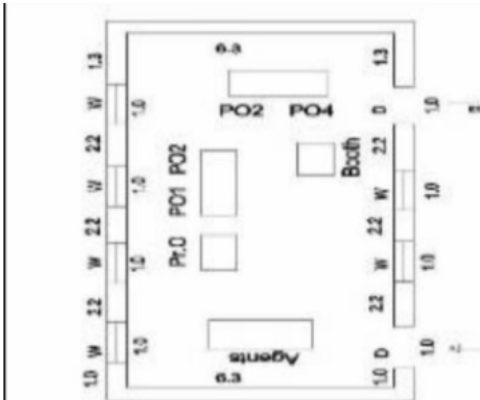

Google Map View

Polling Station Building Front View

Polling Station Front View

Cad View

Key MAP View

1 பெயர் : பரிமளா கணவர் பெயர் : ராஜா வீட்டு எண் : 1 வயது : 42 பாலினம் : பெண் Photo is available	NNE0258053	2 பெயர் : செம்மலர் கணவர் பெயர் : பிரபு வீட்டு எண் : 1 வயது : 40 பாலினம் : பெண் Photo is available	NNE0399857	3 பெயர் : விஜயகாந்த் தந்தை பெயர் : காந்தி வீட்டு எண் : 1 வயது : 39 பாலினம் : ஆண் Photo is available	NNE0258103
4 பெயர் : செளந்தரவள்ளி கணவர் பெயர் : சுப்பையன் வீட்டு எண் : 2 வயது : 71 பாலினம் : பெண் Photo is available	NNE1232982	5 பெயர் : பிரபு தந்தை பெயர் : சுப்பையன் வீட்டு எண் : 2 வயது : 43 பாலினம் : ஆண் Photo is available	JBS1977297	6 பெயர் : பாரதி தந்தை பெயர் : காந்தி வீட்டு எண் : 2 வயது : 29 பாலினம் : ஆண் Photo is available	NNE1064237
7 பெயர் : கீர்த்தனா கண்ணதாசன் தந்தை பெயர் : கண்ணதாசன் வீட்டு எண் : 2/90-1 வயது : 21 பாலினம் : பெண் Photo is available	NNE2265353	8 பெயர் : பிரதிப்குமார் தந்தை பெயர் : குமார் வீட்டு எண் : 2/91 வயது : 27 பாலினம் : ஆண் Photo is available	NNE2153187	9 பெயர் : ராஜேஷ்குமார் தந்தை பெயர் : குமார் வீட்டு எண் : 2/91 வயது : 25 பாலினம் : ஆண் Photo is available	NNE2153195
10 பெயர் : தனலட்சுமி கணவர் பெயர் : தங்கராசு வீட்டு எண் : 3 வயது : 63 பாலினம் : பெண் Photo is available	NNE1232990	11 பெயர் : சுரேஷ் தந்தை பெயர் : தங்கராசு வீட்டு எண் : 3 வயது : 53 பாலினம் : ஆண் Photo is available	JBS1322288	12 பெயர் : அருண்மொழி தந்தை பெயர் : தங்கராசு வீட்டு எண் : 3 வயது : 45 பாலினம் : ஆண் Photo is available	JBS1046838
13 பெயர் : சுரேந்திரன் தந்தை பெயர் : ராஜேந்திரன் வீட்டு எண் : 3/2ஏ வயது : 33 பாலினம் : ஆண் Photo is available	SSL0592428	14 பெயர் : சரண்யா தந்தை பெயர் : ராஜேந்திரன் வீட்டு எண் : 3/78 வயது : 31 பாலினம் : பெண் Photo is available	NNE0627497	15 பெயர் : வினோத் தந்தை பெயர் : ராமலிங்கம் வீட்டு எண் : 3/123 128ஏ வயது : 34 பாலினம் : ஆண் Photo is available	NNE0258095
16 பெயர் : மாரியம்மாள் கணவர் பெயர் : தமிழ்ராஜன் வீட்டு எண் : 4 வயது : 62 பாலினம் : பெண் Photo is available	JBS2208296	17 பெயர் : கலையரசன் தந்தை பெயர் : தமிழ்ராஜன் வீட்டு எண் : 4 வயது : 40 பாலினம் : ஆண் Photo is available	JBS2208304	18 பெயர் : வளர்மதி கணவர் பெயர் : ராமலிங்கம் வீட்டு எண் : 4-60-1 வயது : 59 பாலினம் : பெண் Photo is available	NNE1233006
19 பெயர் : மாயவன் தி தந்தை பெயர் : திரிசங்கு வீட்டு எண் : 4/129 வயது : 21 பாலினம் : ஆண் Photo is available	NNE2314532	20 பெயர் : நிஷா கணவர் பெயர் : சுரேஷ் குமார் வீட்டு எண் : 4-182 வயது : 41 பாலினம் : பெண் Photo is available	NNE0549469	21 பெயர் : கௌதம் தந்தை பெயர் : சீரேரலாந் வீட்டு எண் : 4/1477 வயது : 24 பாலினம் : ஆண் Photo is available	NNE2209526
22 பெயர் : பிரேமா தந்தை பெயர் : கோவிந்தராஜ் வீட்டு எண் : 5 வயது : 49 பாலினம் : பெண் Photo is available	JBS1243450	23 பெயர் : குமார் தந்தை பெயர் : பெருமாள் வீட்டு எண் : 5 வயது : 46 பாலினம் : ஆண் Photo is available	JBS1845668	24 பெயர் : பிரபாகரன் தந்தை பெயர் : கல்யாணசுந்தரம் வீட்டு எண் : 5 வயது : 39 பாலினம் : ஆண் Photo is available	JBS2236362
25 பெயர் : சிவா தந்தை பெயர் : சொக்கலிங்கம் வீட்டு எண் : 5 வயது : 36 பாலினம் : ஆண் Photo is available	NNE0772632	26 பெயர் : ஜென்னி கணவர் பெயர் : சதீஸ்குமார் வீட்டு எண் : 5 வயது : 36 பாலினம் : பெண் Photo is available	NNE0627133	27 பெயர் : சுகன்யா கணவர் பெயர் : தமிழரசன் வீட்டு எண் : 5 வயது : 32 பாலினம் : பெண் Photo is available	NNE0895144
28 பெயர் : காரல்மார்க்ஸ் தந்தை பெயர் : கல்யாணசுந்தரம் வீட்டு எண் : 5 வயது : 32 பாலினம் : ஆண் Photo is available	NNE0465534	29 பெயர் : நிவாஷ் தந்தை பெயர் : கண்ணையன் வீட்டு எண் : 5 வயது : 29 பாலினம் : ஆண் Photo is available	NNE0895052	30 பெயர் : அருணா கணவர் பெயர் : ராஜிவ் வீட்டு எண் : 5 வயது : 29 பாலினம் : பெண் Photo is available	NNE0772673