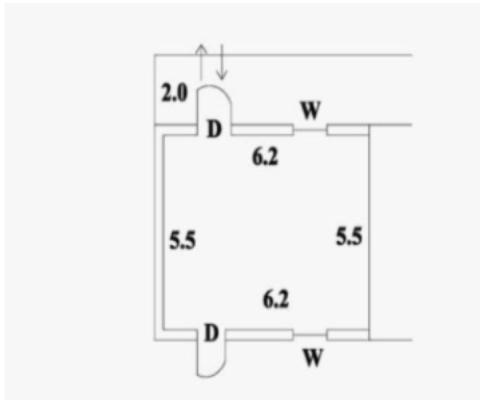

Google Map View

Polling Station Building Front View

Polling Station Front View

Cad View

Key MAP View

1 பெயர் : சாவித்திரி கணவர் பெயர்: கணேசன் வீட்டு எண் : 1 வயது : 58 பாலினம் : பெண் Photo is available	NNE0321349	2 பெயர் : தமிழ்ச்செல்வன் தந்தை பெயர்: முருகானந்தம் வீட்டு எண் : 1 வயது : 54 பாலினம் : ஆண் Photo is available	JBS1225044	3 பெயர் : கோவிந்தராசன் தந்தை பெயர்: கருணாமுர்த்தி வீட்டு எண் : 1 வயது : 53 பாலினம் : ஆண் Photo is available	NNE1427202
4 பெயர் : கனகவல்லி தந்தை பெயர்: பிச்சை வீட்டு எண் : 1 வயது : 53 பாலினம் : பெண் Photo is available	NNE0321182	5 பெயர் : மகேஸ்வரி கணவர் பெயர்: கோவிந்தராசன் வீட்டு எண் : 1 வயது : 50 பாலினம் : பெண் Photo is available	JBS1308741	6 பெயர் : ராஜலெட்சுமி கணவர் பெயர்: ஐயப்பன் வீட்டு எண் : 1 வயது : 42 பாலினம் : பெண் Photo is available	NNE0646398
7 பெயர் : இராஜாக்கண்ணு தந்தை பெயர்: குணசேகரன் வீட்டு எண் : 1 வயது : 37 பாலினம் : ஆண் Photo is available	NNE0112904	8 பெயர் : அபராஜிதன் தந்தை பெயர்: அன்பரசன் வீட்டு எண் : 1 வயது : 36 பாலினம் : ஆண் Photo is available	NNE0321315	9 பெயர் : ராஜேஷ் தந்தை பெயர்: நாகராஜன் வீட்டு எண் : 1 வயது : 34 பாலினம் : ஆண் Photo is available	NNE0424655
10 பெயர் : பாலசுப்ரமணியன் தந்தை பெயர்: முருகானந்தம் வீட்டு எண் : 1 வயது : 30 பாலினம் : ஆண் Photo is available	NNE2056380	11 பெயர் : திருமாறன் குமாரசாமி தந்தை பெயர்: குமாரசாமி வீட்டு எண் : 1 வயது : 20 பாலினம் : ஆண் Photo is available	NNE2265189	12 பெயர் : செந்தமிழ்அரசி கணவர் பெயர்: யோகவனம்பிள்ளை வீட்டு எண் : 1-1 வயது : 76 பாலினம் : பெண் Photo is available	NNE0020388
13 பெயர் : செந்தில்அரசி தந்தை பெயர்: யோகவனம்பிள்ளை வீட்டு எண் : 1-1 வயது : 58 பாலினம் : பெண் Photo is available	NNE0020404	14 பெயர் : கௌதம் தந்தை பெயர்: அய்யப்பன் வீட்டு எண் : 1/1 வயது : 20 பாலினம் : ஆண் Photo is available	NNE2321271	15 பெயர் : சுகந்தி கணவர் பெயர்: ராஜ் குமார் வீட்டு எண் : 1/1ஸி வயது : 30 பாலினம் : பெண் Photo is available	NNE2163087
16 பெயர் : ஆர்த்தி கணவர் பெயர்: பாரதி ராஜு வீட்டு எண் : 1/5 வயது : 38 பாலினம் : பெண் Photo is available	NNE2056422	17 பெயர் : கயல்விழி கணவர் பெயர்: ராவணன் வீட்டு எண் : 1/7 வயது : 56 பாலினம் : பெண் Photo is available	NNE1098623	18 பெயர் : அகிலன் தந்தை பெயர்: ரவிக்குமார் வீட்டு எண் : 1-7 வயது : 31 பாலினம் : ஆண் Photo is available	NNE0734426
19 பெயர் : பவித்ரா கணவர் பெயர்: அகிலன் வீட்டு எண் : 1-7 வயது : 26 பாலினம் : பெண் Photo is available	SSL1098714	20 பெயர் : இராவணன் தந்தை பெயர்: வெங்கடாசலம் வீட்டு எண் : 1/9 வயது : 70 பாலினம் : ஆண் Photo is available	NNE1096833	21 பெயர் : தென்னரசு தந்தை பெயர்: ராவணன் வீட்டு எண் : 1-9 வயது : 35 பாலினம் : ஆண் Photo is available	NNE0976084
22 பெயர் : ரித்திக் ரோஷன் தந்தை பெயர்: முருகானந்தம் வீட்டு எண் : 1/9 வயது : 23 பாலினம் : ஆண் Photo is available	NNE2136265	23 பெயர் : சுபலெட்சுமி தந்தை பெயர்: ஜெயபாலன் வீட்டு எண் : 1/9 பி, வயது : 37 பாலினம் : பெண் Photo is available	JBS2214625	24 பெயர் : வெற்றிவேல் தந்தை பெயர்: சுப்பிரமணியன் வீட்டு எண் : 1/09 பீ வயது : 23 பாலினம் : ஆண் Photo is available	NNE2163152
25 பெயர் : வெற்றியரசன் தந்தை பெயர்: இராமகிருஷ்ணன் வீட்டு எண் : 1-11 வயது : 36 பாலினம் : ஆண் Photo is available	NNE0112896	26 பெயர் : சத்யா கணவர் பெயர்: வெற்றி அரசன் வீட்டு எண் : 1/11 வயது : 31 பாலினம் : பெண் Photo is available	NNE2163129	27 பெயர் : காரூண்யா தந்தை பெயர்: வேலுமணி வீட்டு எண் : 1/13 வயது : 27 பாலினம் : பெண் Photo is available	NNE1098540
28 பெயர் : ரமேஷ் தந்தை பெயர்: சுந்தரம் பிள்ளை வீட்டு எண் : 1-14 வயது : 53 பாலினம் : ஆண் Photo is available	NNE0424648	29 பெயர் : ஜானகி தந்தை பெயர்: முருகானந்தம் வீட்டு எண் : 1-14 வயது : 48 பாலினம் : பெண் Photo is available	NNE0112987	30 பெயர் : ஜெயந்தி கணவர் பெயர்: செந்தில்நாதன் வீட்டு எண் : 1-14 வயது : 42 பாலினம் : பெண் Photo is available	NNE0113019