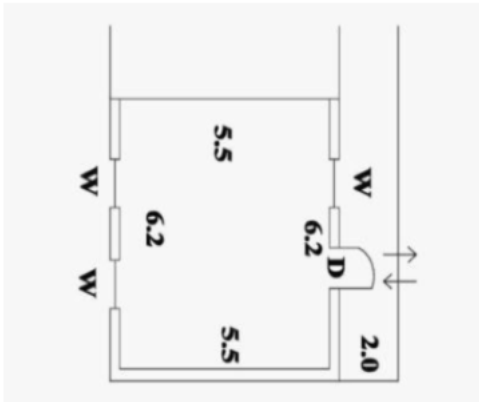

Google Map View

Polling Station Building Front View

Polling Station Front View

Cad View

Key MAP View

1 பெயர் : ருக்மணி கணவர் பெயர்: ராமன் வீட்டு எண் : 1 வயது : 46 பாலினம் : பெண் Photo is available	NNE0321307	2 பெயர் : தமிழரசி கணவர் பெயர்: சுப்பிரமணியன் வீட்டு எண் : 1 வயது : 41 பாலினம் : பெண் Photo is available	NNE0020586	3 பெயர் : சுதா கணவர் பெயர்: தங்கதுரை வீட்டு எண் : 1 வயது : 39 பாலினம் : பெண் Photo is available	NNE1026111
4 பெயர் : சக்திவேல் முருகையன் தந்தை பெயர்: முருகையன் வீட்டு எண் : 1/29 வயது : 23 பாலினம் : ஆண் Photo is available	NNE2335453	5 பெயர் : ஆசிகா தந்தை பெயர்: அமலநாதன் வீட்டு எண் : 1/105 வயது : 26 பாலினம் : பெண் Photo is available	NNE2027290	6 பெயர் : சுப்பிரமணியன் தந்தை பெயர்: மகாலிங்கம் வீட்டு எண் : 1-110 வயது : 56 பாலினம் : ஆண் Photo is available	NNE0020560
7 பெயர் : விக்கனேஷ் தந்தை பெயர்: சுப்ரமணியன் வீட்டு எண் : 1-110 வயது : 27 பாலினம் : ஆண் Photo is available	NNE1067792	8 பெயர் : மாதேஷ் தந்தை பெயர்: குணமணி வீட்டு எண் : 1/140 வயது : 26 பாலினம் : ஆண் Photo is available	NNE2237683	9 பெயர் : கார்த்திகா தந்தை பெயர்: குணமணி வீட்டு எண் : 1/140 வயது : 22 பாலினம் : பெண் Photo is available	NNE2203842
10 பெயர் : பேபி ஷாலினி கணவர் பெயர்: வரதராஜன் வீட்டு எண் : 1/169 வயது : 26 பாலினம் : பெண் Photo is available	NNE1952191	11 பெயர் : மேனகா கணவர் பெயர்: வசந்தகுமார் வீட்டு எண் : 1/183 வயது : 29 பாலினம் : பெண் Photo is available	NNE2027316	12 பெயர் : மார்சிலின்பாலாசோபனா தந்தை பெயர்: அந்தோணிதாஸ் வீட்டு எண் : 1/185 வயது : 34 பாலினம் : பெண் Photo is available	RQC0193102
13 பெயர் : சித்ரா தந்தை பெயர்: ஜெயராமன் வீட்டு எண் : 1-A வயது : 42 பாலினம் : பெண் Photo is available	NNE0646323	14 பெயர் : சரோஜா கணவர் பெயர்: ராமையன் வீட்டு எண் : 2 வயது : 76 பாலினம் : பெண் Photo is available	NNE0849398	S 15 பெயர் : சுமதி கணவர் பெயர்: குருநாதன் வீட்டு எண் : 2 வயது : 45 பாலினம் : பெண் DELETED Photo is available	JBS2100824
16 பெயர் : கீதா கணவர் பெயர்: சுரேஷ் வீட்டு எண் : 2 வயது : 36 பாலினம் : பெண் Photo is available	NNE0787697	17 பெயர் : ராகினி தந்தை பெயர்: புண்ணியமூர்த்தி வீட்டு எண் : 2 வயது : 29 பாலினம் : பெண் Photo is available	NNE0849430	18 பெயர் : கபிலன் தந்தை பெயர்: ஜோதி வீட்டு எண் : 2-7 வயது : 28 பாலினம் : ஆண் Photo is available	NNE0908103
19 பெயர் : சந்தோஷ் தந்தை பெயர்: முத்துசாமி வீட்டு எண் : 2-16A வயது : 36 பாலினம் : ஆண் Photo is available	NNE0226944	20 பெயர் : தினேஷ் தந்தை பெயர்: முத்துசாமி வீட்டு எண் : 2-16A வயது : 35 பாலினம் : ஆண் Photo is available	NNE0226951	21 பெயர் : ராகுல் தந்தை பெயர்: புண்ணியமூர்த்தி வீட்டு எண் : 2-26 வயது : 34 பாலினம் : ஆண் Photo is available	NNE0165753
22 பெயர் : சச்சின் டெண்டுல்கர் தந்தை பெயர்: கார்த்திகேயன் வீட்டு எண் : 2/30 வயது : 22 பாலினம் : ஆண் Photo is available	NNE2187532	23 பெயர் : முத்துக்குமரன் தந்தை பெயர்: ஜெயராமன் வீட்டு எண் : 2-32 வயது : 45 பாலினம் : ஆண் Photo is available	NNE0424259	24 பெயர் : கார்த்திகா கணவர் பெயர்: முத்துக்குமரன் வீட்டு எண் : 2/32 வயது : 31 பாலினம் : பெண் Photo is available	NNE1126846
25 பெயர் : நித்யா கணவர் பெயர்: சண்முகம் வீட்டு எண் : 2-33 வயது : 43 பாலினம் : பெண் Photo is available	NNE0646190	26 பெயர் : ரதி கணவர் பெயர்: நாகராஜன் வீட்டு எண் : 2-33 வயது : 42 பாலினம் : பெண் Photo is available	NNE0646471	27 பெயர் : திவாகர் தந்தை பெயர்: புண்ணியமூர்த்தி வீட்டு எண் : 2-33 வயது : 28 பாலினம் : ஆண் Photo is available	NNE0907931
28 பெயர் : மதுபாலன் தந்தை பெயர்: செந்தில்குமார் வீட்டு எண் : 2/41 வயது : 21 பாலினம் : ஆண் Photo is available	NNE2371433	29 பெயர் : குமாரி கணவர் பெயர்: பாண்டியன் வீட்டு எண் : 2-49 வயது : 59 பாலினம் : பெண் Photo is available	NNE0360925	30 பெயர் : வைஷ்ணவி தந்தை பெயர்: பன்னீர் செல்வம் வீட்டு எண் : 2/49 வயது : 28 பாலினம் : பெண் Photo is available	NNE1101385