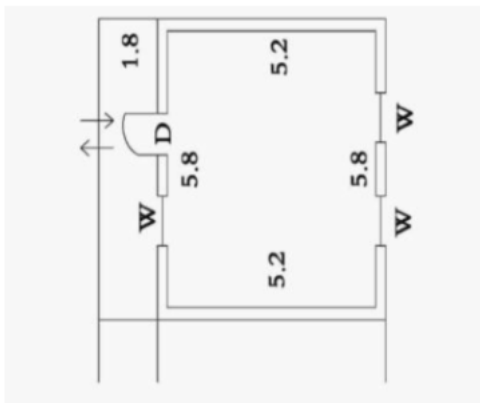

Google Map View

Polling Station Building Front View

Polling Station Front View

Cad View

Key MAP View

சட்டமன்றத் தொகுதியின் எண் மற்றும் பெயர் : 172-பாபநாசம்  
பிரிவு எண் மற்றும் பெயர் 1-பசுபதிகோவில் (வ.கி) மற்றும் (ஊ), குச்சிபாளையம் வார்டு-2