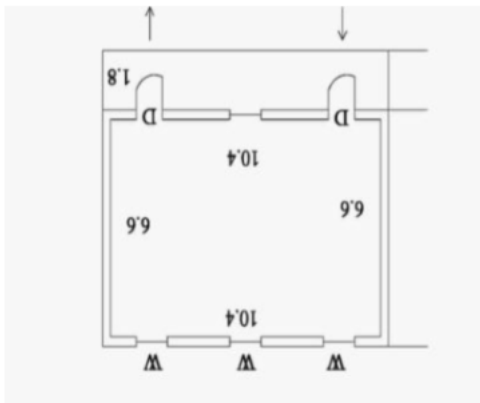

Google Map View

Polling Station Building Front View

Polling Station Front View

Cad View

Key MAP View

1 பெயர் : ரவிச்சந்திரன் தந்தை பெயர் : செல்லமுத்து வீட்டு எண் : 1 வயது : 58 பாலினம் : ஆண் Photo is available	NNE0564203	2 பெயர் : மதீனா கணவர் பெயர் : ஷேக்முசைதீன் வீட்டு எண் : 1 வயது : 39 பாலினம் : பெண் Photo is available	NNE0322461	# 3 பெயர் : தேவராஜன் தந்தை பெயர் : சுப்ரமணியன் வீட்டு எண் : 1 வயது : 29 பாலினம் : ஆண் Photo is available	NNE0788547
4 பெயர் : சாகிராபானு தந்தை பெயர் : ஷேக்தாலுத் வீட்டு எண் : 1-228 வயது : 31 பாலினம் : பெண் Photo is available	NNE0735092	5 பெயர் : ஷேக் தாலுத் தந்தை பெயர் : முகம்மது காசிம் வீட்டு எண் : 1-230 வயது : 67 பாலினம் : ஆண் Photo is available	NNE0564211	6 பெயர் : குலம் தாஸ்தாகீர் தந்தை பெயர் : அப்துல் கபூர் வீட்டு எண் : 1/230 வயது : 43 பாலினம் : ஆண் Photo is available	NNE2282465
7 பெயர் : அருண் சூர்யா தந்தை பெயர் : இளங்கோவன் வீட்டு எண் : 1/269 வயது : 23 பாலினம் : ஆண் Photo is available	NNE2143535	8 பெயர் : முகமதாபீவி கணவர் பெயர் : காதர் இப்ராஹிம் வீட்டு எண் : 2 வயது : 65 பாலினம் : பெண் Photo is available	NNE0850321	9 பெயர் : கணேஷ் தந்தை பெயர் : சுப்ரமணியன் வீட்டு எண் : 2 வயது : 62 பாலினம் : ஆண் Photo is available	JBS2191765
10 பெயர் : தமிழரசன் தந்தை பெயர் : தியாகராஜன் வீட்டு எண் : 2 வயது : 61 பாலினம் : ஆண் Photo is available	NNE0850206	11 பெயர் : அமுதா கணவர் பெயர் : தமிழரசன் வீட்டு எண் : 2 வயது : 59 பாலினம் : பெண் Photo is available	NNE0850180	12 பெயர் : முகம்மது ரபீக் தந்தை பெயர் : அப்துல் லத்தீப் வீட்டு எண் : 2 வயது : 59 பாலினம் : ஆண் Photo is available	NNE0370619
13 பெயர் : செந்தில்குமார் தந்தை பெயர் : முருகேசன் வீட்டு எண் : 2 வயது : 46 பாலினம் : ஆண் Photo is available	NNE0734863	14 பெயர் : முகமது இஸ்மாயில் தந்தை பெயர் : அப்துல்ரஹ்மான் வீட்டு எண் : 2 வயது : 44 பாலினம் : ஆண் Photo is available	NNE0850115	15 பெயர் : ரெமிஜான்கனி கணவர் பெயர் : முகமது இஸ்மாயில் வீட்டு எண் : 2 வயது : 41 பாலினம் : பெண் Photo is available	NNE0850123
16 பெயர் : ஜெயரஞ்சனி கணவர் பெயர் : பாஸ்கர் வீட்டு எண் : 2 வயது : 38 பாலினம் : பெண் Photo is available	NNE0426585	17 பெயர் : பகாதா தந்தை பெயர் : காதர் இப்ராஹிம் வீட்டு எண் : 2 வயது : 36 பாலினம் : ஆண் Photo is available	NNE0850107	18 பெயர் : கார்த்திகா கணவர் பெயர் : செந்தில்குமார் வீட்டு எண் : 2 வயது : 35 பாலினம் : பெண் Photo is available	NNE0735118
19 பெயர் : சுவாமிநாதன் தந்தை பெயர் : கணேஷ் வீட்டு எண் : 2 வயது : 33 பாலினம் : ஆண் Photo is available	NNE0426577	20 பெயர் : ஜன்னத்கனி கணவர் பெயர் : பகாதா வீட்டு எண் : 2 வயது : 32 பாலினம் : பெண் Photo is available	NNE0850172	21 பெயர் : பெரில் பிந்தியா தந்தை பெயர் : மைக்கேல் ராஜ் வீட்டு எண் : 2 வயது : 32 பாலினம் : பெண் Photo is available	NNE0426593
22 பெயர் : ஆண்டனி பிரியோனஸ் தந்தை பெயர் : மைக்கேல் ராஜ் வீட்டு எண் : 2 வயது : 29 பாலினம் : ஆண் Photo is available	NNE1026590	23 பெயர் : பெனாசீர் பானு தந்தை பெயர் : ஹனான் பாடஷா வீட்டு எண் : 2 வயது : 28 பாலினம் : பெண் Photo is available	NNE0908780	24 பெயர் : பெரியசாமி தந்தை பெயர் : காளியப்பன் வீட்டு எண் : 2-1 வயது : 53 பாலினம் : ஆண் Photo is available	JBS1049469
25 பெயர் : விக்னேஷ் தந்தை பெயர் : தியாகராஜன் வீட்டு எண் : 2-1 வயது : 31 பாலினம் : ஆண் Photo is available	NNE0564120	26 பெயர் : ஜோசலாபீவி கணவர் பெயர் : ஜாபர் சாதிக் வீட்டு எண் : 2-1-1 வயது : 60 பாலினம் : பெண் Photo is available	NNE0426155	27 பெயர் : பர்வீன் பானு கணவர் பெயர் : ராஜா முகம்மது வீட்டு எண் : 2-1-1 வயது : 44 பாலினம் : பெண் Photo is available	NNE0426148
28 பெயர் : ஆரோக்கியசாமி தந்தை பெயர் : மரியசூசை வீட்டு எண் : 2-1-2 வயது : 64 பாலினம் : ஆண் Photo is available	JBS1467398	29 பெயர் : ஆஞ்சலாமேரி கணவர் பெயர் : ஆரோக்கியசாமி வீட்டு எண் : 2-1-2 வயது : 54 பாலினம் : பெண் Photo is available	JBS1467380	30 பெயர் : தியாகராஜன் தந்தை பெயர் : தங்கையன் வீட்டு எண் : 2-1-13 வயது : 63 பாலினம் : ஆண் Photo is available	NNE0021527