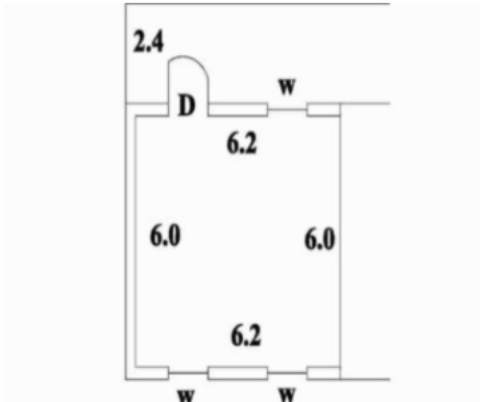

Google Map View

Polling Station Building Front View

Polling Station Front View

Cad View

Key MAP View

1	NNE2298800	பெயர் : ஆசாபர்வீன் தந்தை பெயர்: சேக் அலாவுதீன் வீட்டு எண் : 0 வயது : 21 பாலினம் : பெண்	Photo is available	2	NNE0265033	பெயர் : ஹபீப்ரகுமான் தந்தை பெயர்: சுலைமான் வீட்டு எண் : 1 வயது : 54 பாலினம் : ஆண்	Photo is available	3	JBS1477892	பெயர் : மெகராஜ்கனி கணவர் பெயர்: முகமதுசுல்தான் வீட்டு எண் : 1 வயது : 52 பாலினம் : பெண்	Photo is available
4	NNE0264903	பெயர் : மும்தாஜ் கணவர் பெயர்: ஹபீப்ரகுமான் வீட்டு எண் : 1 வயது : 52 பாலினம் : பெண்	Photo is available	5	NNE0735662	பெயர் : அப்பாஸ் தந்தை பெயர்: ஹபீப் ரகுமான் வீட்டு எண் : 1 வயது : 30 பாலினம் : ஆண்	Photo is available	6	NNE2187805	பெயர் : ஆயிஷா பேகம் தந்தை பெயர்: ஹபீப் ரஹ்மான் வீட்டு எண் : 1/1 வயது : 22 பாலினம் : பெண்	Photo is available
7	NNE2405579	பெயர் : சந்தியா முருகானந்தம் தந்தை பெயர்: முருகானந்தம் வீட்டு எண் : 2/55 வயது : 21 பாலினம் : பெண்	Photo is available	8	NNE1413152	பெயர் : ஜெய்னாபேகம் தந்தை பெயர்: சாதிக்பாட்சா வீட்டு எண் : 3 வயது : 55 பாலினம் : பெண்	Photo is available	9	NNE1413160	பெயர் : இல்மாயீவி கணவர் பெயர்: முகமதுபாட்சா வீட்டு எண் : 4 வயது : 68 பாலினம் : பெண்	Photo is available
10	NNE1413186	பெயர் : முகமதுபாருக் தந்தை பெயர்: முகமதுபாட்சா வீட்டு எண் : 4 வயது : 52 பாலினம் : ஆண்	Photo is available	11	NNE0194407	பெயர் : முபீனா பர்வீன் தந்தை பெயர்: முகம்மது பாருக் வீட்டு எண் : 4 வயது : 41 பாலினம் : பெண்	Photo is available	12	NNE1413194	பெயர் : சம்சுனிசா கணவர் பெயர்: ஷேக் அலாவுதீன் வீட்டு எண் : 5 வயது : 70 பாலினம் : பெண்	Photo is available
13	JBS1476928	பெயர் : அப்துல்பாசித் தந்தை பெயர்: ஷேக் அலாவுதீன் வீட்டு எண் : 5 வயது : 42 பாலினம் : ஆண்	Photo is available	14	NNE0735654	பெயர் : முகம்மது சுல்தான் தந்தை பெயர்: அப்துல் ரெஜாக் வீட்டு எண் : 5-1 வயது : 55 பாலினம் : ஆண்	Photo is available	15	NNE1062652	பெயர் : முகமது ரிபாஸ் தந்தை பெயர்: முகமது சுல்தான் வீட்டு எண் : 5-1 வயது : 28 பாலினம் : ஆண்	Photo is available
16	NNE0265025	பெயர் : சாதிக்பாட்சா தந்தை பெயர்: முகம்மதுஇப்ராஹிம் வீட்டு எண் : 5-3 வயது : 63 பாலினம் : ஆண்	Photo is available	17	NNE1099274	பெயர் : இஸ்மத் பாட்சா தந்தை பெயர்: முகமது இப்ராஹிம் வீட்டு எண் : 5/3 வயது : 55 பாலினம் : ஆண்	Photo is available	18	NNE1106368	பெயர் : ஜம்ருத் பீவி கணவர் பெயர்: இஸ்மத் பாட்சா வீட்டு எண் : 5/3 வயது : 52 பாலினம் : பெண்	Photo is available
19	NNE1201342	பெயர் : முஹம்மது முஹ்மீன் தந்தை பெயர்: சாதிக் பாட்சா வீட்டு எண் : 5/3 வயது : 25 பாலினம் : ஆண்	Photo is available	20	NNE2163871	பெயர் : அப்துல் அஜீஸ் தந்தை பெயர்: இஸ்மத் பாட்சா வீட்டு எண் : 5/3 வயது : 23 பாலினம் : ஆண்	Photo is available	21	NNE0565325	பெயர் : அக்பர் பாட்சா தந்தை பெயர்: அன்வர் பாட்சா வீட்டு எண் : 5-7 வயது : 47 பாலினம் : ஆண்	Photo is available
22	NNE0265041	பெயர் : முகம்மதுசாஜுகான் தந்தை பெயர்: முகம்மதுசாலிக் வீட்டு எண் : 5-8 வயது : 59 பாலினம் : ஆண்	Photo is available	23	NNE1188457	பெயர் : ஹபிபா சனோபர் தந்தை பெயர்: முஹம்மது ஷாஜஹான் வீட்டு எண் : 5/8 வயது : 26 பாலினம் : பெண்	Photo is available	24	NNE2062271	பெயர் : தமிழல் அன்சாரி தந்தை பெயர்: முஹம்மது ஷாஜஹான் வீட்டு எண் : 5/8 வயது : 24 பாலினம் : ஆண்	Photo is available
25	NNE0851154	பெயர் : முகம்மது சலீம் தந்தை பெயர்: முகமது அலி வீட்டு எண் : 5-9 வயது : 62 பாலினம் : ஆண்	Photo is available	26	NNE0429175	பெயர் : ஹத்திஜாகனி கணவர் பெயர்: முகம்மது பாருக் வீட்டு எண் : 5-10 வயது : 49 பாலினம் : பெண்	Photo is available	27	NNE0648949	பெயர் : அப்துல் ஹாதி தந்தை பெயர்: ஜாபர் அலி வீட்டு எண் : 5-10 வயது : 41 பாலினம் : ஆண்	Photo is available
28	NNE0789628	பெயர் : சர்புனிசா கணவர் பெயர்: முகம்மது ரபீக் வீட்டு எண் : 5-10 வயது : 39 பாலினம் : பெண்	Photo is available	29	NNE0789644	பெயர் : சமீரா பர்வீன் கணவர் பெயர்: அப்துல் ஹாதீ வீட்டு எண் : 5-10 வயது : 36 பாலினம் : பெண்	Photo is available	30	NNE1188770	பெயர் : முர்சிதா ரிஸ்வானா தந்தை பெயர்: அலிக்குல் ஜமால் வீட்டு எண் : 5/10 வயது : 26 பாலினம் : ஆண்	Photo is available