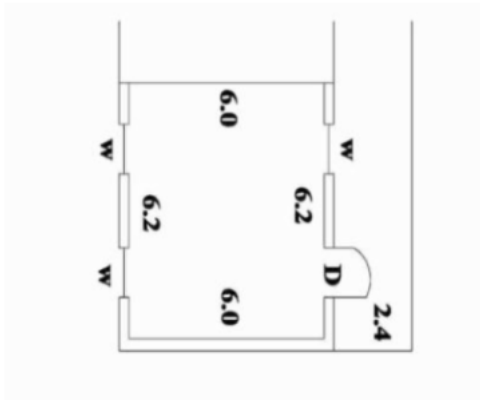

Google Map View

Polling Station Building Front View

Polling Station Front View

Cad View

Key MAP View

1 பெயர் : ஜேஸிகா தந்தை பெயர்: ஆரோக்கியராஜ் வீட்டு எண் : 1 வயது : 22 பாலினம் : பெண்	NNE2238020 Photo is available	2 பெயர் : ராஜராஜன் இதரர் பெயர்: செல்வகுமாரி வீட்டு எண் : 1/49 வயது : 53 பாலினம் : ஆண்	NNE2282267 Photo is available	3 பெயர் : ருஹிபா தந்தை பெயர்: துரைராஜன் வீட்டு எண் : 2/570 வயது : 23 பாலினம் : பெண்	NNE2281392 Photo is available
4 பெயர் : மல்லிகா கணவர் பெயர்: தயாநிதி வீட்டு எண் : 3-86 வயது : 57 பாலினம் : பெண்	NNE0386581 Photo is available	5 பெயர் : தரண்யா தந்தை பெயர்: மகாலிங்கம் வீட்டு எண் : 4-732 வயது : 28 பாலினம் : பெண்	NNE0996363 Photo is available	6 பெயர் : ரீத்தா கணவர் பெயர்: முருகேசன் வீட்டு எண் : 5 வயது : 44 பாலினம் : பெண்	NNE0735720 Photo is available
7 பெயர் : ஜெயலட்சுமி கணவர் பெயர்: சண்முகம் வீட்டு எண் : 5 வயது : 42 பாலினம் : பெண்	NNE0362079 Photo is available	8 பெயர் : உமாமகேஸ்வரி கணவர் பெயர்: தென்னரசு வீட்டு எண் : 5 வயது : 38 பாலினம் : பெண்	NNE0735696 Photo is available	9 பெயர் : பிரகதீஷ் தந்தை பெயர்: சண்முகசுந்தரம் வீட்டு எண் : 5/46 வயது : 27 பாலினம் : ஆண்	NNE1102466 Photo is available
10 பெயர் : நித்தியா தந்தை பெயர்: முனியாண்டி வீட்டு எண் : 5/137 வயது : 28 பாலினம் : பெண்	NNE2051076 Photo is available	11 பெயர் : இந்தமுதி தந்தை பெயர்: சிவப்பிரகாசம் வீட்டு எண் : 5/160 வயது : 26 பாலினம் : பெண்	NNE1128339 Photo is available	12 பெயர் : ஜெயா சூர்யா தந்தை பெயர்: சுயம் பிரகாசம் வீட்டு எண் : 5/178 வயது : 28 பாலினம் : ஆண்	NNE2051084 Photo is available
13 பெயர் : செந்தில்குமார் தந்தை பெயர்: கிருஷ்ணமூர்த்தி வீட்டு எண் : 5/244 வயது : 41 பாலினம் : ஆண்	NNE2013241 Photo is available	14 பெயர் : சசிலா கணவர் பெயர்: செந்தில்குமார் வீட்டு எண் : 5/244 வயது : 38 பாலினம் : பெண்	NNE2034767 Photo is available	15 பெயர் : சூரியா தந்தை பெயர்: சண்முகம் வீட்டு எண் : 5/244 வயது : 21 பாலினம் : ஆண்	NNE2217602 Photo is available
16 பெயர் : லெட்சுமி கணவர் பெயர்: சரவணன் வீட்டு எண் : 5-244/3 வயது : 37 பாலினம் : பெண்	NNE0565580 Photo is available	17 பெயர் : கார்த்திகேயன் தந்தை பெயர்: நடராஜன் வீட்டு எண் : 5/244/4 வயது : 24 பாலினம் : ஆண்	NNE2013563 Photo is available	18 பெயர் : செந்தில்குமார் தந்தை பெயர்: துரைராஜன் வீட்டு எண் : 5/244/6 வயது : 48 பாலினம் : ஆண்	NNE2298867 Photo is available
19 பெயர் : சுமலதா தந்தை பெயர்: செந்தில்குமார் வீட்டு எண் : 5/244/6 வயது : 44 பாலினம் : பெண்	NNE2290419 Photo is available	20 பெயர் : தேன்மொழி கனகராஜ் கணவர் பெயர்: கனகராஜ் கனகராஜ் வீட்டு எண் : 5/245 வயது : 50 பாலினம் : பெண்	NNE2377976 Photo is available	21 பெயர் : மனோஜ் பிரபாகர் தந்தை பெயர்: கனகராஜ் வீட்டு எண் : 5/245 வயது : 29 பாலினம் : ஆண்	NNE2376556 Photo is available
22 பெயர் : அஜீத் தந்தை பெயர்: கனகராஜ் வீட்டு எண் : 5/245 வயது : 27 பாலினம் : ஆண்	NNE2371268 Photo is available	23 பெயர் : தீனதயாளன் தந்தை பெயர்: மருதையன் வீட்டு எண் : 5/246 வயது : 49 பாலினம் : ஆண்	NNE1423326 Photo is available	24 பெயர் : ஆனந்தன் தந்தை பெயர்: மருதையன் வீட்டு எண் : 5-246 வயது : 43 பாலினம் : ஆண்	NNE0429670 Photo is available
25 பெயர் : நிர்மலா கணவர் பெயர்: தீனதயாளன் வீட்டு எண் : 5-246 வயது : 40 பாலினம் : பெண்	NNE0565507 Photo is available	26 பெயர் : ஆஷா கணவர் பெயர்: ஆனந்தன் வீட்டு எண் : 5-246 வயது : 34 பாலினம் : பெண்	NNE0429688 Photo is available	27 பெயர் : புகழேந்தி தந்தை பெயர்: கிருஷ்ணராஜ் வீட்டு எண் : 5/247 வயது : 25 பாலினம் : ஆண்	NNE1128347 Photo is available
28 பெயர் : பிரியாங்கா தந்தை பெயர்: கிருஷ்ணராஜ் வீட்டு எண் : 5/247 வயது : 23 பாலினம் : பெண்	NNE2051191 Photo is available	29 பெயர் : துரைராஜன் தந்தை பெயர்: சுந்தரரேசன் வீட்டு எண் : 5-248 வயது : 61 பாலினம் : ஆண்	NNE0022608 Photo is available	30 பெயர் : தனலெட்சுமி கணவர் பெயர்: துரைராஜன் வீட்டு எண் : 5-248 வயது : 55 பாலினம் : பெண்	NNE0022616 Photo is available