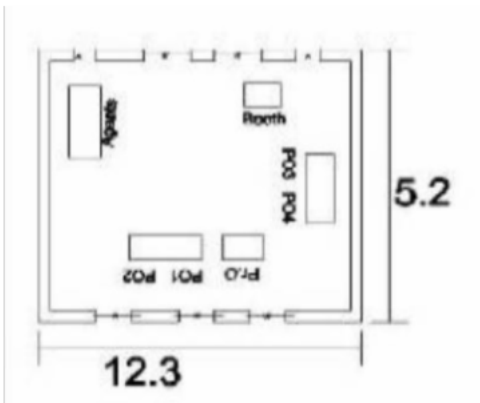

Google Map View

Polling Station Building Front View

Polling Station Front View

Cad View

Key MAP View

1 பெயர் : முருகானந்தம் தந்தை பெயர் : நடராஜன் வீட்டு எண் : 1 வயது : 60 பாலினம் : ஆண் Photo is available	NNE0842336	2 பெயர் : பரிதா பேகம் கணவர் பெயர் : அப்துல் ரஹ்மான் நிஷ்டர் வீட்டு எண் : 1 வயது : 52 பாலினம் : பெண் Photo is available	NNE0842286	3 பெயர் : அன்புச்செல்வி கணவர் பெயர் : மணிவண்ணன் வீட்டு எண் : 1 வயது : 41 பாலினம் : பெண் Photo is available	NNE0258301
4 பெயர் : பழனிசாமி தந்தை பெயர் : ஆறுமுகம் வீட்டு எண் : 1 வயது : 38 பாலினம் : ஆண் Photo is available	NNE0400200	5 பெயர் : முகமது ஆரிப் தந்தை பெயர் : அன்வர்பாட்சா வீட்டு எண் : 1 வயது : 36 பாலினம் : ஆண் Photo is available	NNE0842260	6 பெயர் : பிரான்சினா கணவர் பெயர் : கண்ணதாசன் வீட்டு எண் : 1 வயது : 34 பாலினம் : பெண் Photo is available	NNE0258236
7 பெயர் : ஜெயகார்த்திக் தந்தை பெயர் : ஜெயராமன் வீட்டு எண் : 1 வயது : 34 பாலினம் : ஆண் Photo is available	NNE0400267	8 பெயர் : சூர்யா தந்தை பெயர் : ஆறுமுகம் வீட்டு எண் : 1 வயது : 33 பாலினம் : பெண் Photo is available	NNE0400226	9 பெயர் : சிவரஞ்சனி கணவர் பெயர் : பிரபாகரன் வீட்டு எண் : 1-4-136 வயது : 38 பாலினம் : பெண் Photo is available	NNE0400275
10 பெயர் : பாத்திமா பீவி தந்தை பெயர் : ஹீமாயுன் பாட்சா வீட்டு எண் : 1-34 வயது : 39 பாலினம் : பெண் Photo is available	NNE0895508	11 பெயர் : சிவனேசன் தந்தை பெயர் : சிங்காரவேல் வீட்டு எண் : 1-60 வயது : 30 பாலினம் : ஆண் Photo is available	NNE0628099	12 பெயர் : சகரியா தந்தை பெயர் : இஸ்ரவேல் வீட்டு எண் : 1ஏ வயது : 36 பாலினம் : ஆண் Photo is available	NNE1210285
13 பெயர் : முத்து லெட்சுமி தந்தை பெயர் : சாமிநாதன் வீட்டு எண் : 2-3 வயது : 40 பாலினம் : பெண் Photo is available	NNE0356816	14 பெயர் : திருமுருகன் தந்தை பெயர் : சண்முகநாதன் வீட்டு எண் : 2/40 வயது : 30 பாலினம் : ஆண் Photo is available	NNE1116482	15 பெயர் : ஜெயதேவி தந்தை பெயர் : கருப்பையன் வீட்டு எண் : 2/46 வயது : 19 பாலினம் : பெண் Photo is available	NNE2414159
16 பெயர் : சுதா கணவர் பெயர் : பாலசுந்தர் வீட்டு எண் : 2/169 வயது : 41 பாலினம் : பெண் Photo is available	NNE1116474	17 பெயர் : சத்யராஜ் தந்தை பெயர் : புன்னியமூர்த்தி வீட்டு எண் : 2/182 வயது : 35 பாலினம் : ஆண் Photo is available	NNE2015337	18 பெயர் : ஜோதிகா கணவர் பெயர் : கண்ணன் வீட்டு எண் : 3 வயது : 26 பாலினம் : பெண் Photo is available	NNE2251510
19 பெயர் : ஹரிஷ் தந்தை பெயர் : பன்னீர்செல்வம் வீட்டு எண் : 3/114 வயது : 21 பாலினம் : ஆண் Photo is available	NNE2236560	20 பெயர் : வானதி கணவர் பெயர் : சந்திரகாசன் வீட்டு எண் : 4 வயது : 71 பாலினம் : பெண் Photo is available	NNE1366228	21 பெயர் : லெட்சுமி தந்தை பெயர் : கோவிந்தசாமி வீட்டு எண் : 4 வயது : 64 பாலினம் : பெண் Photo is available	NNE0627919
22 பெயர் : பாலசரவணன் தந்தை பெயர் : காளிமுத்து வீட்டு எண் : 4 வயது : 46 பாலினம் : ஆண் Photo is available	JBS1281260	23 பெயர் : உஷா தந்தை பெயர் : முத்துசாமி வீட்டு எண் : 4 வயது : 44 பாலினம் : பெண் Photo is available	NNE0772863	24 பெயர் : செய்யது சுல்தான் பீவி கணவர் பெயர் : அக்கீம் வீட்டு எண் : 4 வயது : 43 பாலினம் : பெண் Photo is available	NNE0772939
25 பெயர் : லெட்சுமி கணவர் பெயர் : மணிசேகரன் வீட்டு எண் : 4 வயது : 40 பாலினம் : பெண் Photo is available	NNE0150631	26 பெயர் : சுபலெட்சுமி தந்தை பெயர் : சுந்தரமூர்த்தி வீட்டு எண் : 4 வயது : 38 பாலினம் : பெண் Photo is available	NNE0772871	27 பெயர் : சர்மிளா தந்தை பெயர் : திருஞானம் வீட்டு எண் : 4 வயது : 34 பாலினம் : ஆண் Photo is available	NNE0627893
28 பெயர் : சுப்பிரமணியன் தந்தை பெயர் : சினனதுரை வீட்டு எண் : 4 வயது : 34 பாலினம் : ஆண் Photo is available	NNE0628131	29 பெயர் : வினோத்குமார் தந்தை பெயர் : வரதராஜன் வீட்டு எண் : 4 வயது : 33 பாலினம் : ஆண் Photo is available	NNE0549717	30 பெயர் : சுகன்யா தந்தை பெயர் : பன்னீர்செல்வம் வீட்டு எண் : 4 வயது : 32 பாலினம் : பெண் Photo is available	NNE0972257