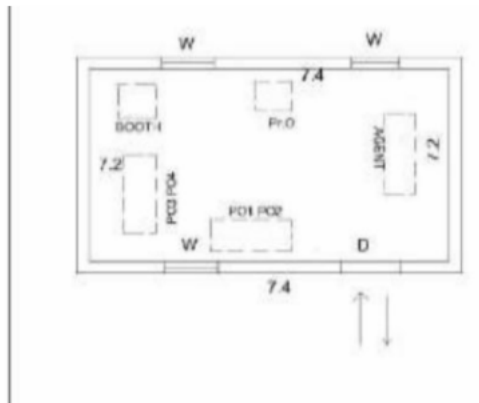

Google Map View

Polling Station Building Front View

Polling Station Front View

Cad View

Key MAP View

சட்டமன்றத் தொகுதியின் எண் மற்றும் பெயர் : 172-பாபநாசம்
பிரிவு எண் மற்றும் பெயர் 1-அய்யம்பேட்டை (பே), அம்பலக்காரர் தெரு வார்டு-5