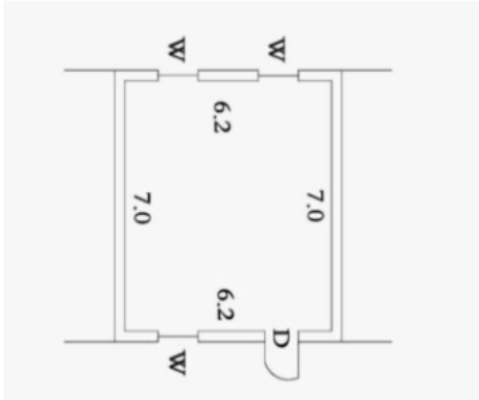

Google Map View

Polling Station Building Front View

Polling Station Front View

Cad View

Key MAP View

1 பெயர் : ஏலம்பாள் கணவர் பெயர் : ராமையா வீட்டு எண் : 1 வயது : 83 பாலினம் : பெண் Photo is available	NNE1441278	2 பெயர் : மும்மூர்த்தி தந்தை பெயர் : ராமையா வீட்டு எண் : 1 வயது : 65 பாலினம் : ஆண் Photo is available	NNE1441286	3 பெயர் : நவமூர்த்தி தந்தை பெயர் : ராமையா வீட்டு எண் : 1 வயது : 64 பாலினம் : ஆண் Photo is available	NNE1441294
4 பெயர் : மோகன் தந்தை பெயர் : கோவிந்தராஜன் வீட்டு எண் : 1 வயது : 63 பாலினம் : ஆண் Photo is available	NNE1441302	5 பெயர் : சித்ரா கணவர் பெயர் : சரவணன் வீட்டு எண் : 1 வயது : 60 பாலினம் : பெண் Photo is available	NNE0227785	6 பெயர் : சாந்தி கணவர் பெயர் : மோகன் வீட்டு எண் : 1 வயது : 58 பாலினம் : பெண் Photo is available	NNE1441310
7 பெயர் : சகுந்தலா கணவர் பெயர் : மும்மூர்த்தி வீட்டு எண் : 1 வயது : 57 பாலினம் : பெண் Photo is available	NNE1441328	8 பெயர் : மகாதேவன் தந்தை பெயர் : ராமையா வீட்டு எண் : 1 வயது : 53 பாலினம் : ஆண் Photo is available	NNE1441336	9 பெயர் : கோபால் தந்தை பெயர் : ராமையா வீட்டு எண் : 1 வயது : 52 பாலினம் : ஆண் Photo is available	NNE1441344
10 பெயர் : வனிதா தந்தை பெயர் : வேல்முருகன் வீட்டு எண் : 1 வயது : 39 பாலினம் : பெண் Photo is available	NNE0438440	11 பெயர் : கார்த்திகா தந்தை பெயர் : தங்கராசு வீட்டு எண் : 1 வயது : 36 பாலினம் : பெண் Photo is available	NNE0852715	12 பெயர் : கிரிநாத் தந்தை பெயர் : சரவணன் வீட்டு எண் : 1 வயது : 35 பாலினம் : ஆண் Photo is available	NNE0227793
13 பெயர் : மகேஸ்வரி கணவர் பெயர் : சங்கர் வீட்டு எண் : 1 வயது : 35 பாலினம் : பெண் Photo is available	NNE0438093	14 பெயர் : முத்து குமார் தந்தை பெயர் : முருகையன் வீட்டு எண் : 1 வயது : 34 பாலினம் : ஆண் Photo is available	NNE0737858	15 பெயர் : திருமுருகன் தந்தை பெயர் : பன்னீர்செல்வம் வீட்டு எண் : 1 வயது : 32 பாலினம் : ஆண் Photo is available	NNE0438432
16 பெயர் : வித்யா கணவர் பெயர் : பாஸ்கர் வீட்டு எண் : 1 வயது : 32 பாலினம் : பெண் Photo is available	NNE0738047	17 பெயர் : வேற்பரசன் தந்தை பெயர் : புகழேந்தி வீட்டு எண் : 1 வயது : 31 பாலினம் : ஆண் Photo is available	NNE0737999	18 பெயர் : முத்துக்குமார் தந்தை பெயர் : செல்வராஜ் வீட்டு எண் : 1 வயது : 29 பாலினம் : ஆண் Photo is available	NNE0852640
19 பெயர் : ஜெயமணி கணவர் பெயர் : நடேசன் வீட்டு எண் : 1-1 வயது : 81 பாலினம் : பெண் Photo is available	NNE1441351	20 பெயர் : வைரமூர்த்தி தந்தை பெயர் : நடேசன் வீட்டு எண் : 1-1 வயது : 63 பாலினம் : ஆண் Photo is available	NNE1441369	21 பெயர் : ஜெயகுமார் தந்தை பெயர் : நடேசன் வீட்டு எண் : 1-1 வயது : 60 பாலினம் : ஆண் Photo is available	NNE1441377
22 பெயர் : ரவிக்குமார் தந்தை பெயர் : நடேசன் வீட்டு எண் : 1-1 வயது : 54 பாலினம் : ஆண் Photo is available	NNE1441385	23 பெயர் : சுரேஷ்குமார் தந்தை பெயர் : நடேசன் வீட்டு எண் : 1-1 வயது : 52 பாலினம் : ஆண் Photo is available	NNE1441393	24 பெயர் : கற்பகம் கணவர் பெயர் : வைரமூர்த்தி வீட்டு எண் : 1-1 வயது : 51 பாலினம் : பெண் Photo is available	JBS2077865
25 பெயர் : விஜயன் தந்தை பெயர் : நாராயணன் வீட்டு எண் : 1/6, வயது : 40 பாலினம் : ஆண் Photo is available	NNE0268276	26 பெயர் : மகேஷ்வரி கணவர் பெயர் : மகாதேவன் வீட்டு எண் : 1E வயது : 41 பாலினம் : பெண் Photo is available	NNE0792549	27 பெயர் : சாவித்திரி தந்தை பெயர் : மும்மூர்த்தி வீட்டு எண் : 1E வயது : 28 பாலினம் : பெண் Photo is available	NNE0977819
28 பெயர் : மகாலட்சுமி கணவர் பெயர் : துளசி அய்யா வீட்டு எண் : 1f வயது : 56 பாலினம் : பெண் Photo is available	NNE0977660	29 பெயர் : ஆதிரை தந்தை பெயர் : புகழேந்தி வீட்டு எண் : 1ஏஃப வயது : 28 பாலினம் : பெண் Photo is available	NNE2126183	30 பெயர் : துளசிஅய்யா தந்தை பெயர் : திருவேங்கடம் வீட்டு எண் : 2 வயது : 65 பாலினம் : ஆண் Photo is available	JBS1909480