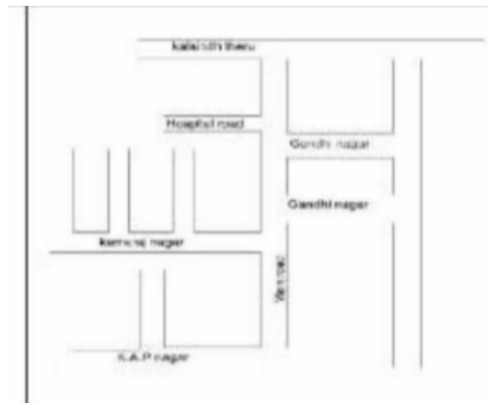

Google Map View

Polling Station Building Front View

Polling Station Front View

Cad View

Key MAP View

சட்டமன்றத் தொகுதியின் எண் மற்றும் பெயர் : 172-பாபநாசம்  
பிரிவு எண் மற்றும் பெயர் 1-அய்யம்பேட்டை (பே), சாலைத் தெரு-வார்டு - 7