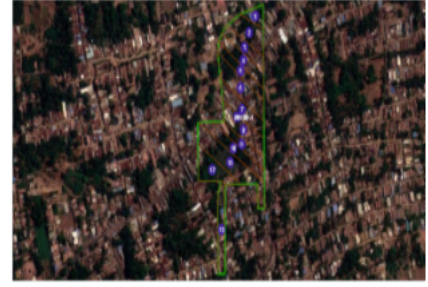

**3. வாக்குச் சாவடியின் விவரங்கள்**

<p><b>வாக்குச் சாவடியின் எண் மற்றும் பெயர் :</b></p> <p>94 - அரசமேல்நிலைப்பள்ளி , தெற்குகட்டிடத்தின் மேற்குபகுதி, அய்யம்பேட்டை,614201</p> <p><b>வாக்குச் சாவடியின் முகவரி :</b></p> <p>அரசமேல்நிலைப்பள்ளி , தெற்குகட்டிடத்தின் மேற்குபகுதி, அய்யம்பேட்டை,614201</p>	<p><b>வாக்குச் சாவடியின் வகைப்பாடு (ஆண்/பெண்/பொது)</b></p> <p><b>துணை வாக்குச் சாவடிகளின் எண்ணிக்கை :</b></p>	<p>பொது</p> <p>0</p>
---	---	----------------------

Google Map View

Polling Station Building Front View

Polling Station Front View

Cad View

Key MAP View

சட்டமன்றத் தொகுதியின் எண் மற்றும் பெயர் : 172-பாபநாசம்  
பிரிவு எண் மற்றும் பெயர் 1-அய்யம்பேட்டை (பே), சாலைத் தெரு-வார்டு - 7