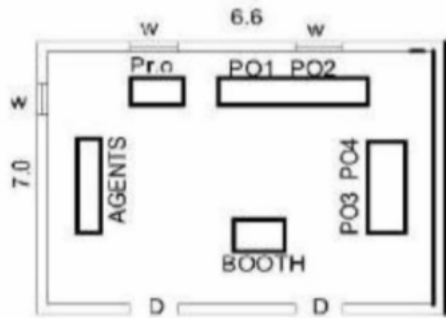

Google Map View

Polling Station Building Front View

Polling Station Front View

Cad View

Key MAP View

1 பெயர் : பானு கணவர் பெயர் : ஜோதிராமன் வீட்டு எண் : 1 வயது : 59 பாலினம் : பெண் Photo is available	NNE1474527	2 பெயர் : மெகர் அன்வர் கணவர் பெயர் : அன்வர்பாட்சா வீட்டு எண் : 1 வயது : 53 பாலினம் : பெண் Photo is available	NNE1474535	3 பெயர் : சலாவுதீன் தந்தை பெயர் : முனவர் அலி வீட்டு எண் : 1/50 D/37 வயது : 45 பாலினம் : ஆண் Photo is available	NNE0364141
4 பெயர் : சாகிதா பேகம் கணவர் பெயர் : முனவர் அலி வீட்டு எண் : 1/93 வயது : 62 பாலினம் : பெண் Photo is available	NNE0364109	5 பெயர் : ஜலில் முகமது தந்தை பெயர் : முனவர் அலி வீட்டு எண் : 1/93 வயது : 35 பாலினம் : ஆண் Photo is available	NNE0364125	6 பெயர் : சமீமா பேகம் கணவர் பெயர் : ஜலில் முகமது வீட்டு எண் : 1/93 வயது : 32 பாலினம் : பெண் Photo is available	NNE2337343
7 பெயர் : நூருன்னிசா கணவர் பெயர் : ரஹ்மான் பாட்சா வீட்டு எண் : 2 வயது : 52 பாலினம் : பெண் Photo is available	NNE1474543	8 பெயர் : கோபால் தந்தை பெயர் : சேகர் வீட்டு எண் : 2 வயது : 39 பாலினம் : ஆண் Photo is available	JBS2142776	9 பெயர் : அல்லாபிச்சை தந்தை பெயர் : தாலுத் கனி வீட்டு எண் : 3-2 வயது : 65 பாலினம் : ஆண் Photo is available	NNE0793976
10 பெயர் : ராவுத்தர்ஷா தந்தை பெயர் : அல்லாபிச்சை வீட்டு எண் : 3/2 வயது : 27 பாலினம் : ஆண் Photo is available	NNE1094309	11 பெயர் : சையது அகமது தந்தை பெயர் : அல்லாபிச்சை வீட்டு எண் : 3-2 வயது : 27 பாலினம் : ஆண் Photo is available	NNE1131887	12 பெயர் : சரஸ்வதி கணவர் பெயர் : பாலுசாமி வீட்டு எண் : 4 வயது : 84 பாலினம் : பெண் Photo is available	NNE1474550
13 பெயர் : தனபாக்கியம் கணவர் பெயர் : சுந்தர்ராஜ் வீட்டு எண் : 4 வயது : 84 பாலினம் : பெண் Photo is available	NNE1474568	14 பெயர் : ஜோதிராமன் தந்தை பெயர் : பாலுசாமி வீட்டு எண் : 4 வயது : 68 பாலினம் : ஆண் Photo is available	NNE1474576	15 பெயர் : சேகர் தந்தை பெயர் : பூர்நாமலுராஜா வீட்டு எண் : 4 வயது : 67 பாலினம் : ஆண் Photo is available	JBS1515154
16 பெயர் : பக்கீர் முகமது தந்தை பெயர் : அப்துல்லாதிப் வீட்டு எண் : 4 வயது : 67 பாலினம் : ஆண் Photo is available	NNE1457928	17 பெயர் : அனந்தராமன் தந்தை பெயர் : பாலுசாமி வீட்டு எண் : 4 வயது : 66 பாலினம் : ஆண் Photo is available	NNE1474584	18 பெயர் : பங்கஜம் கணவர் பெயர் : சேகர் வீட்டு எண் : 4 வயது : 62 பாலினம் : பெண் Photo is available	JBS1515147
19 பெயர் : கீதா கணவர் பெயர் : அனந்தராமன் வீட்டு எண் : 4 வயது : 58 பாலினம் : பெண் Photo is available	JBS2080240	20 பெயர் : பார்வதி கணவர் பெயர் : தியாகராஜன் வீட்டு எண் : 4 வயது : 50 பாலினம் : பெண் Photo is available	JBS1325877	#2 21 பெயர் : மும்தாஜ் பேகம் அப்துல் சலாம் கணவர் பெயர் : அப்துல் சலாம் வீட்டு எண் : 4/1 வயது : 71 பாலினம் : பெண் Photo is available	NNE0655878
# 22 பெயர் : முபாரக் அலி அப்துல் சலாம் தந்தை பெயர் : அப்துல் சலாம் வீட்டு எண் : 4/1 வயது : 58 பாலினம் : ஆண் Photo is available	NNE1131630	# 23 பெயர் : சோபியா பேகம் முபாரக் அலி கணவர் பெயர் : முபாரக் அலி வீட்டு எண் : 4/1 வயது : 45 பாலினம் : பெண் Photo is available	NNE0655902	# 24 பெயர் : முஹம்மது சுஹைல் முபாரக் அலி தந்தை பெயர் : முபாரக் அலி வீட்டு எண் : 4/1 வயது : 21 பாலினம் : ஆண் Photo is available	NNE2271773
25 பெயர் : ஜாபர் சாதிக் தந்தை பெயர் : ஜாகீர் உசேன் வீட்டு எண் : 4/7 வயது : 23 பாலினம் : ஆண் Photo is available	NNE2165306	26 பெயர் : செளபாக்கியம் கணவர் பெயர் : கருப்பையன் வீட்டு எண் : 5 வயது : 75 பாலினம் : பெண் Photo is available	JBS2233799	27 பெயர் : ஹேமலதா கணவர் பெயர் : பழனிப்பா வீட்டு எண் : 5 வயது : 40 பாலினம் : பெண் Photo is available	JBS2257327
28 பெயர் : பழனியப்பா தந்தை பெயர் : கருப்பையன் வீட்டு எண் : 5-5 வயது : 50 பாலினம் : ஆண் Photo is available	NNE0027516	29 பெயர் : கமல்கண்ணன் தந்தை பெயர் : பழனியப்பா வீட்டு எண் : 5/5 வயது : 20 பாலினம் : ஆண் Photo is available	NNE2271765	30 பெயர் : அனிதா தந்தை பெயர் : ராஜேந்திரன் வீட்டு எண் : 6/10 வயது : 34 பாலினம் : பெண் Photo is available	WXJ0420307