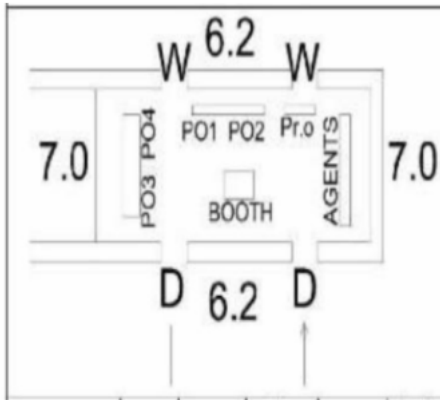

Google Map View

Polling Station Building Front View

Polling Station Front View

Cad View

Key MAP View

1	NNE0442582	பெயர் : ஆண்டாள் கணவர் பெயர்: ராஜகோபால் வீட்டு எண் : 1 வயது : 81 பாலினம் : பெண்	Photo is available	2	NNE0442624	பெயர் : செல்வராஜ் தந்தை பெயர்: சுப்பையன் வீட்டு எண் : 1 வயது : 65 பாலினம் : ஆண்	Photo is available	3	NNE0854075	பெயர் : ஜோதிராமன் தந்தை பெயர்: கிருஷ்ணய்யர் வீட்டு எண் : 1 வயது : 64 பாலினம் : ஆண்	Photo is available
4	NNE0442509	பெயர் : மதியழகன் தந்தை பெயர்: காத்தமுத்து வீட்டு எண் : 1 வயது : 63 பாலினம் : ஆண்	Photo is available	5	NNE0442707	பெயர் : அமுதா கணவர் பெயர்: சக்திவேல் வீட்டு எண் : 1 வயது : 59 பாலினம் : பெண்	Photo is available	6	NNE0442632	பெயர் : செல்வி கணவர் பெயர்: செல்வராஜ் வீட்டு எண் : 1 வயது : 59 பாலினம் : பெண்	Photo is available
7	NNE0442426	பெயர் : சித்ரா கணவர் பெயர்: தியாகராஜன் வீட்டு எண் : 1 வயது : 58 பாலினம் : பெண்	Photo is available	8	NNE0854067	பெயர் : சமதி கணவர் பெயர்: ஜோதிராமன் வீட்டு எண் : 1 வயது : 55 பாலினம் : பெண்	Photo is available	9	NNE0442731	பெயர் : கீதா கணவர் பெயர்: வெங்கட்டன் வீட்டு எண் : 1 வயது : 54 பாலினம் : பெண்	Photo is available
10	NNE1434109	பெயர் : வேல்குமார் தந்தை பெயர்: கலியபெருமாள் வீட்டு எண் : 1 வயது : 49 பாலினம் : ஆண்	Photo is available	11	NNE0442483	பெயர் : விஜயலெட்சுமி கணவர் பெயர்: குமரேசன் வீட்டு எண் : 1 வயது : 44 பாலினம் : பெண்	Photo is available	12	NNE0442665	பெயர் : சீத்தாலெட்சுமி கணவர் பெயர்: ராஜாராஜேசுவரமுனிவேல் வீட்டு எண் : 1 வயது : 43 பாலினம் : பெண்	Photo is available
13	JBS1319466	பெயர் : வசந்தகுமார் தந்தை பெயர்: கலியபெருமாள் வீட்டு எண் : 1 வயது : 43 பாலினம் : ஆண்	Photo is available	14	NNE0269787	பெயர் : ரேவதி கணவர் பெயர்: செந்தில்குமார் வீட்டு எண் : 1 வயது : 43 பாலினம் : பெண்	Photo is available	15	NNE0269696	பெயர் : கனிமொழி தந்தை பெயர்: உமாசேகர் வீட்டு எண் : 1 வயது : 40 பாலினம் : பெண்	Photo is available
16	NNE0269662	பெயர் : திலகவதி தந்தை பெயர்: வடிவேல் வீட்டு எண் : 1 வயது : 40 பாலினம் : பெண்	Photo is available	17	NNE0442616	பெயர் : விஜயராணி கணவர் பெயர்: கார்த்திக் வீட்டு எண் : 1 வயது : 40 பாலினம் : பெண்	Photo is available	18	NNE0442590	பெயர் : கோமதி கணவர் பெயர்: செந்தில்குமார் வீட்டு எண் : 1 வயது : 40 பாலினம் : பெண்	Photo is available
19	NNE0269688	பெயர் : நல்லோந்திரகுமார் தந்தை பெயர்: நாகராஜன் வீட்டு எண் : 1 வயது : 40 பாலினம் : ஆண்	Photo is available	20	NNE0442376	பெயர் : பரணீதரன் தந்தை பெயர்: பூந்முருகதாஸ் வீட்டு எண் : 1 வயது : 39 பாலினம் : பெண்	Photo is available	21	NNE0442434	பெயர் : தூசிமுத்து தந்தை பெயர்: அம்பிகாபதி வீட்டு எண் : 1 வயது : 37 பாலினம் : ஆண்	Photo is available
22	NNE0442558	பெயர் : கீதா கணவர் பெயர்: விஜய்குமார் வீட்டு எண் : 1 வயது : 37 பாலினம் : பெண்	Photo is available	23	NNE0442640	பெயர் : தினேஷ்குமார் தந்தை பெயர்: செல்வராஜ் வீட்டு எண் : 1 வயது : 35 பாலினம் : ஆண்	Photo is available	24	NNE0442608	பெயர் : கௌதம்ராஜ் தந்தை பெயர்: ராஜா வீட்டு எண் : 1 வயது : 34 பாலினம் : ஆண்	Photo is available
25	NNE0442442	பெயர் : ஜாசிம்யாஸ்மான் தந்தை பெயர்: முகமது இராப்கீம் வீட்டு எண் : 1 வயது : 34 பாலினம் : பெண்	Photo is available	26	NNE0442350	பெயர் : அகல்யா தந்தை பெயர்: ராம்குமார் வீட்டு எண் : 1 வயது : 34 பாலினம் : பெண்	Photo is available	27	NNE0442368	பெயர் : காயத்ரி தந்தை பெயர்: தியாகராஜன் வீட்டு எண் : 1 வயது : 34 பாலினம் : பெண்	Photo is available
28	NNE0442467	பெயர் : விஜயகிருஷ்ணன் தந்தை பெயர்: புவனேஸ்வரி வீட்டு எண் : 1 வயது : 34 பாலினம் : ஆண்	Photo is available	29	NNE0442475	பெயர் : கற்பகபிரியா தந்தை பெயர்: பாண்டியன் வீட்டு எண் : 1 வயது : 34 பாலினம் : பெண்	Photo is available	30	NNE0442392	பெயர் : சத்தியநாயாணன் தந்தை பெயர்: ரெங்கராஜன் வீட்டு எண் : 1 வயது : 33 பாலினம் : ஆண்	Photo is available