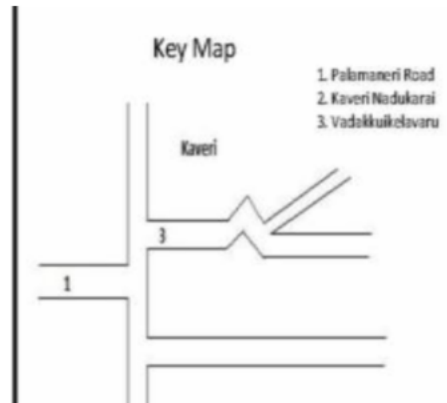

Key MAP View