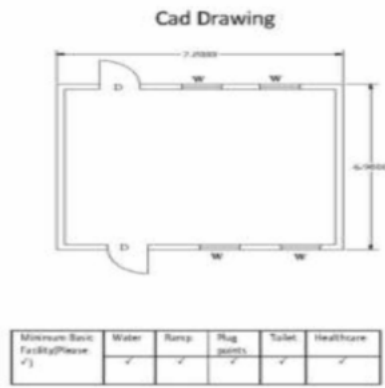

**Google Map View**

**Polling Station Building Front View**

**Polling Station Front View**

**Cad View**

**Key MAP View**

1 பெயர் : கிரேசி கணவர் பெயர்: அந்தோணிசாமி வீட்டு எண் : 0 வயது : 74 பாலினம் : பெண் Photo is available	RQC2360147	2 பெயர் : வினோத்குமார் தந்தை பெயர்: ராஜகோபால் வீட்டு எண் : 0 வயது : 37 பாலினம் : ஆண் Photo is available	AEB1947118	3 பெயர் : ஹரிணி மோகன் கணவர் பெயர்: வினோத்குமார் ரா வீட்டு எண் : 0 வயது : 21 பாலினம் : பெண் Photo is available	RQC2433902
4 பெயர் : கோவிந்தராஜ் தந்தை பெயர்: ராமர் வீட்டு எண் : 1 வயது : 71 பாலினம் : ஆண் Photo is available	RQC0397448	5 பெயர் : ரஞ்சிதம் கணவர் பெயர்: சுந்தரம் வீட்டு எண் : 1 வயது : 67 பாலினம் : பெண் Photo is available	RQC0141259	6 பெயர் : மங்களம் கணவர் பெயர்: முத்து வீட்டு எண் : 1 வயது : 66 பாலினம் : பெண் Photo is available	RQC1002971
7 பெயர் : ஆலாயி கணவர் பெயர்: சாகுல்ஹமிது வீட்டு எண் : 1 வயது : 63 பாலினம் : பெண் Photo is available	BRN1964329	8 பெயர் : முத்துகிருஷ்ணன் தந்தை பெயர்: ரெங்கசாமி வீட்டு எண் : 1 வயது : 63 பாலினம் : ஆண் Photo is available	BRN1956820	9 பெயர் : பாண்டிதுரை தந்தை பெயர்: பிச்சையா வீட்டு எண் : 1 வயது : 60 பாலினம் : ஆண் Photo is available	BRN1964220
10 பெயர் : ரவிசந்திரன் தந்தை பெயர்: ரெங்கராஜன் வீட்டு எண் : 1 வயது : 60 பாலினம் : ஆண் Photo is available	BRN1964311	11 பெயர் : கென்னடி தந்தை பெயர்: மங்களதாஸ் வீட்டு எண் : 1 வயது : 59 பாலினம் : ஆண் Photo is available	RQC0397190	12 பெயர் : மகாலெட்சுமி கணவர் பெயர்: சுப்ரமணி வீட்டு எண் : 1 வயது : 58 பாலினம் : பெண் Photo is available	RQC1003029
13 பெயர் : சாரதா கணவர் பெயர்: கோவிந்தராஜ் வீட்டு எண் : 1 வயது : 57 பாலினம் : பெண் Photo is available	RQC0661470	14 பெயர் : திலிப் பாட்ஷா தந்தை பெயர்: அஜீஸ் வீட்டு எண் : 1 வயது : 50 பாலினம் : ஆண் Photo is available	RQC1097377	15 பெயர் : சங்கரமூர்த்தி தந்தை பெயர்: ஆறுமுகம் வீட்டு எண் : 1 வயது : 46 பாலினம் : ஆண் Photo is available	RQC0331470
16 பெயர் : சந்தியாகு தந்தை பெயர்: அந்தோணிசாமி வீட்டு எண் : 1 வயது : 46 பாலினம் : ஆண் Photo is available	RQC0883215	17 பெயர் : ஜோஸ்பின் ஜெயந்தி கணவர் பெயர்: சந்தியாகு வீட்டு எண் : 1 வயது : 46 பாலினம் : பெண் Photo is available	RQC0883231	18 பெயர் : அமிதா கணவர் பெயர்: திலிப் பாட்ஷா வீட்டு எண் : 1 வயது : 45 பாலினம் : பெண் Photo is available	RQC1097427
19 பெயர் : வனிதா கணவர் பெயர்: ரெங்கராஜ் வீட்டு எண் : 1 வயது : 45 பாலினம் : பெண் Photo is available	RQC1097450	20 பெயர் : விஜயாபாஸ்கர் தந்தை பெயர்: ராஜா வீட்டு எண் : 1 வயது : 42 பாலினம் : ஆண் Photo is available	RQC2426534	21 பெயர் : துரைபாண்டி தந்தை பெயர்: போஸ் வீட்டு எண் : 1 வயது : 40 பாலினம் : ஆண் Photo is available	RQC0141341
22 பெயர் : சுப்ரமணியன் தந்தை பெயர்: பன்னீர்ச்செல்வம் வீட்டு எண் : 1 வயது : 40 பாலினம் : ஆண் Photo is available	RQC1003045	23 பெயர் : வசந்தி கணவர் பெயர்: சங்கர் வீட்டு எண் : 1 வயது : 39 பாலினம் : பெண் Photo is available	RQC0397257	24 பெயர் : ரேனுகா கணவர் பெயர்: துரைபாண்டி வீட்டு எண் : 1 வயது : 38 பாலினம் : பெண் Photo is available	RQC0141325
25 பெயர் : தேவி தந்தை பெயர்: மணிவாசகம் வீட்டு எண் : 1 வயது : 38 பாலினம் : பெண் Photo is available	RQC0661322	26 பெயர் : மதனகோபால் தந்தை பெயர்: முத்துகிருஷ்ணன் வீட்டு எண் : 1 வயது : 37 பாலினம் : ஆண் Photo is available	BRN1987460	27 பெயர் : மணிகண்டன் தந்தை பெயர்: மணிவாசகம் வீட்டு எண் : 1 வயது : 37 பாலினம் : ஆண் Photo is available	RQC0661496
28 பெயர் : ஹரி தந்தை பெயர்: பாலகிருஷ்ணன் வீட்டு எண் : 1 வயது : 36 பாலினம் : ஆண் Photo is available	RQC0521948	29 பெயர் : ஜோதிராமன் தந்தை பெயர்: பாலகிருஷ்ணன் வீட்டு எண் : 1 வயது : 36 பாலினம் : ஆண் Photo is available	RQC0521971	30 பெயர் : தேவிகா தந்தை பெயர்: லெட்சுமணன் வீட்டு எண் : 1 வயது : 35 பாலினம் : பெண் Photo is available	RQC0521955