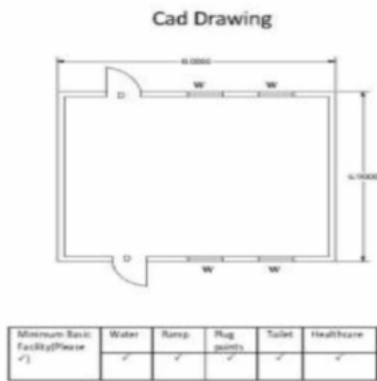

Google Map View

Polling Station Building Front View

Polling Station Front View

Cad View

Key MAP View

1 பெயர் : ஆயுஷாபீவி கணவர் பெயர் : அப்துல்லா வீட்டு எண் : 1 வயது : 76 பாலினம் : பெண் Photo is available	BRN1242338	2 பெயர் : அசோகன் தந்தை பெயர் : தனபால் வீட்டு எண் : 1 வயது : 69 பாலினம் : ஆண் Photo is available	RQC0883405	3 பெயர் : கந்தவேல் தந்தை பெயர் : கணேசன் வீட்டு எண் : 1 வயது : 50 பாலினம் : ஆண் Photo is available	RQC1003516
4 பெயர் : உமாசங்கரி கணவர் பெயர் : கந்தவேல் வீட்டு எண் : 1 வயது : 49 பாலினம் : பெண் Photo is available	RQC1003508	5 பெயர் : அருஞ்சனை மூர்த்தி தந்தை பெயர் : கந்தசாமி வீட்டு எண் : 1 வயது : 42 பாலினம் : ஆண் Photo is available	RQC0522797	6 பெயர் : சிவன் தந்தை பெயர் : ராமமூர்த்தி வீட்டு எண் : 1 வயது : 34 பாலினம் : ஆண் Photo is available	RQC1118132
7 பெயர் : ஜானகி தந்தை பெயர் : அன்பழகன் வீட்டு எண் : 1 வயது : 29 பாலினம் : பெண் Photo is available	RQC1003466	8 பெயர் : கோவிந்தராஜன் தந்தை பெயர் : தர்மலிங்கம் வீட்டு எண் : 1-1 வயது : 62 பாலினம் : ஆண் Photo is available	RQC0522359	9 பெயர் : ராஜேஸ்வரி கணவர் பெயர் : கோவிந்தராஜன் வீட்டு எண் : 1-1 வயது : 59 பாலினம் : பெண் Photo is available	RQC0522367
10 பெயர் : லக்ஷ்மி பிரபா தந்தை பெயர் : கோவிந்தராஜன் வீட்டு எண் : 1-1 வயது : 36 பாலினம் : பெண் Photo is available	RQC0522375	11 பெயர் : தீவ்ய சரஸ்வதி தந்தை பெயர் : கோவிந்தராஜன் வீட்டு எண் : 1-1 வயது : 33 பாலினம் : பெண் Photo is available	RQC0522383	12 பெயர் : நிவேதா கணவர் பெயர் : சதிஷ்குமார் வீட்டு எண் : 1-4 வயது : 33 பாலினம் : பெண் Photo is available	RQC1003383
13 பெயர் : பாலாஜி ந தந்தை பெயர் : நவந்தன் வீட்டு எண் : 1/9 வயது : 35 பாலினம் : ஆண் Photo is available	RQC0332577	14 பெயர் : பானுமதி கணவர் பெயர் : செல்வம் வீட்டு எண் : 1A வயது : 66 பாலினம் : பெண் Photo is available	RQC0833665	15 பெயர் : கிருஷ்மூர்த்தி தந்தை பெயர் : காசிவேல் வீட்டு எண் : 1ஏ, வயது : 49 பாலினம் : ஆண் Photo is available	TWX1086958
16 பெயர் : விஜயலட்சுமி கணவர் பெயர் : கிருஷ்ண மூர்த்தி வீட்டு எண் : 1ஏ வயது : 35 பாலினம் : பெண் Photo is available	TWX0460774	17 பெயர் : கோபிநாதன் தந்தை பெயர் : சுப்ரமணியன் வீட்டு எண் : 3 வயது : 60 பாலினம் : ஆண் Photo is available	BRN1839695	18 பெயர் : கலாராணி கணவர் பெயர் : கோபிநாதன் வீட்டு எண் : 3 வயது : 56 பாலினம் : பெண் Photo is available	BRN1923804
19 பெயர் : ஷோபனா கணவர் பெயர் : மணிகண்டன் வீட்டு எண் : 3 வயது : 34 பாலினம் : பெண் Photo is available	RQC1075530	20 பெயர் : யோகேஸ்வரன் தந்தை பெயர் : கோபிநாதன் வீட்டு எண் : 3 வயது : 30 பாலினம் : ஆண் Photo is available	RQC0883181	21 பெயர் : மோனிஷா தந்தை பெயர் : கோபிநாதன் வீட்டு எண் : 3 வயது : 28 பாலினம் : பெண் Photo is available	RQC1118116
22 பெயர் : செல்லப்பா தந்தை பெயர் : ராமநாதன் வீட்டு எண் : 5 வயது : 61 பாலினம் : ஆண் Photo is available	RQC1561497	23 பெயர் : யாஸ்மின் பேகம் பெ தந்தை பெயர் : பெரோஸ்கான் வீட்டு எண் : 6 வயது : 60 பாலினம் : பெண் Photo is available	RQC1561612	24 பெயர் : சூதா கணவர் பெயர் : சாமிநாதன் வீட்டு எண் : 7-4 வயது : 36 பாலினம் : பெண் Photo is available	RQC1118108
25 பெயர் : ஜெயலட்சுமி கணவர் பெயர் : நாகராஜன் வீட்டு எண் : 7A வயது : 59 பாலினம் : பெண் Photo is available	RQC1561513	26 பெயர் : மணிகண்டன் தந்தை பெயர் : நாகராஜன் வீட்டு எண் : 7A வயது : 47 பாலினம் : ஆண் Photo is available	BRN1815547	27 பெயர் : ஈஸ்வரி தந்தை பெயர் : நாகராஜன் வீட்டு எண் : 7A வயது : 45 பாலினம் : பெண் Photo is available	BRN1083583
28 பெயர் : ஹரிபிரசாத் தந்தை பெயர் : தண்டாயுதாபாணி வீட்டு எண் : 8 வயது : 32 பாலினம் : ஆண் Photo is available	RQC0661710	29 பெயர் : தனசேகரன் தந்தை பெயர் : தனுஷ்கோடி வீட்டு எண் : 9 வயது : 40 பாலினம் : ஆண் Photo is available	BRN1956648	30 பெயர் : விக்னேஷ் தந்தை பெயர் : தேனப்பன் வீட்டு எண் : 9 வயது : 32 பாலினம் : ஆண் Photo is available	RQC0522771