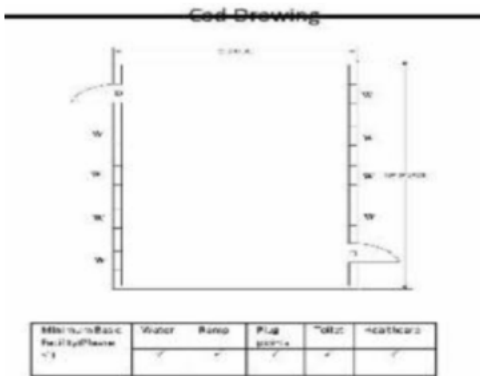

**Google Map View**

**Polling Station Building Front View**

**Polling Station Front View**

**Cad View**

**Key MAP View**

1 பெயர் : கார்த்திகேயன் தந்தை பெயர்: விராச்சாமி வீட்டு எண் : 1 வயது : 51 பாலினம் : ஆண்	RQC0662353 Photo is available	2 பெயர் : சிவகுமார் தந்தை பெயர்: சுப்ரமணியன் வீட்டு எண் : 1 வயது : 51 பாலினம் : ஆண்	RQC1004910 Photo is available	3 பெயர் : சாந்தி கணவர் பெயர்: கார்த்திகேயன் வீட்டு எண் : 1 வயது : 45 பாலினம் : பெண்	RQC0662346 Photo is available
4 பெயர் : கொளஞ்சி கணவர் பெயர்: சிவக்குமார் வீட்டு எண் : 1 வயது : 44 பாலினம் : பெண்	RQC0332395 Photo is available	5 பெயர் : நூருன்னிசா பேகம் கணவர் பெயர்: உபயத்துல்லா வீட்டு எண் : 1 வயது : 33 பாலினம் : பெண்	RQC0834325 Photo is available	6 பெயர் : சாவித்திரி தந்தை பெயர்: மணி வீட்டு எண் : 1 வயது : 30 பாலினம் : பெண்	RQC0834309 Photo is available
7 பெயர் : சுகன்யா தந்தை பெயர்: பழனிச்சாமி வீட்டு எண் : 1 வயது : 30 பாலினம் : பெண்	RQC0834333 Photo is available	8 பெயர் : ஆனந்தி தந்தை பெயர்: குப்புசாமி வீட்டு எண் : 1 வயது : 29 பாலினம் : பெண்	RQC1004951 Photo is available	9 பெயர் : செளந்தர்யா தந்தை பெயர்: வரதராஜ் வீட்டு எண் : 1 வயது : 28 பாலினம் : பெண்	RQC1004944 Photo is available
10 பெயர் : வீரபாண்டி தந்தை பெயர்: கார்த்திகேயன் வீட்டு எண் : 1 வயது : 27 பாலினம் : ஆண்	RQC1225010 Photo is available	11 பெயர் : முகேஷ் கண்ணன் தந்தை பெயர்: துரைக்கண்ணு வீட்டு எண் : 1 வயது : 26 பாலினம் : ஆண்	RQC1224948 Photo is available	12 பெயர் : அருண் குமார் தந்தை பெயர்: தர்மராஜ் வீட்டு எண் : 1 வயது : 21 பாலினம் : ஆண்	RQC2305340 Photo is available
13 பெயர் : முத்து குமார் தந்தை பெயர்: தர்மராஜன் வீட்டு எண் : 1/3 வயது : 26 பாலினம் : ஆண்	RQC2188530 Photo is available	14 பெயர் : குல்சார் பேகம் தந்தை பெயர்: சேக்பாட்ஷா வீட்டு எண் : 1a வயது : 63 பாலினம் : பெண்	RQC0524231 Photo is available	15 பெயர் : காதர்கான் தந்தை பெயர்: மகபூப்கான் வீட்டு எண் : 1a வயது : 59 பாலினம் : ஆண்	RQC0524371 Photo is available
16 பெயர் : திருமாள் வளவன் தந்தை பெயர்: ரெத்தினம் வீட்டு எண் : 1a வயது : 55 பாலினம் : ஆண்	RQC0524405 Photo is available	17 பெயர் : ஷகிலா பேகம் கணவர் பெயர்: அப்துல் ரசீது வீட்டு எண் : 1a வயது : 53 பாலினம் : பெண்	RQC0524223 Photo is available	18 பெயர் : செல்வி கணவர் பெயர்: சேகர் வீட்டு எண் : 1a வயது : 53 பாலினம் : பெண்	RQC0524199 Photo is available
19 பெயர் : பிரகாஷ் தந்தை பெயர்: சுப்ரமணியன் வீட்டு எண் : 1a வயது : 47 பாலினம் : ஆண்	RQC0524280 Photo is available	20 பெயர் : லெட்சுமி பிரபா கணவர் பெயர்: பிரகாஷ் வீட்டு எண் : 1a வயது : 41 பாலினம் : பெண்	RQC0635474 Photo is available	21 பெயர் : கோவிந்தம்மாள் கணவர் பெயர்: முருகானந்தம் வீட்டு எண் : 1a வயது : 38 பாலினம் : பெண்	RQC0524256 Photo is available
22 பெயர் : பரிதா பேகம் கணவர் பெயர்: நூர் அமின் வீட்டு எண் : 1a வயது : 38 பாலினம் : பெண்	RQC0662411 Photo is available	23 பெயர் : கனிமொழி கணவர் பெயர்: விஜயக்குமர் வீட்டு எண் : 1A வயது : 35 பாலினம் : பெண்	RQC1004738 Photo is available	#2 24 பெயர் : அழகமுத்து பிரகாஷ் கணவர் பெயர்: பிரகாஷ் வீட்டு எண் : 141 வயது : 35 பாலினம் : பெண்	RQC0524173 Photo is available
25 பெயர் : பிரகாஷ் தந்தை பெயர்: சரவணகுமார் வீட்டு எண் : 1a வயது : 33 பாலினம் : ஆண்	RQC0524272 Photo is available	26 பெயர் : ஹாஜிரா பேகம் கணவர் பெயர்: ஆஷித் பாஷா வீட்டு எண் : 1a வயது : 33 பாலினம் : பெண்	RQC0635359 Photo is available	27 பெயர் : கோவிந்தராஜன் தந்தை பெயர்: சத்தியமூர்த்தி வீட்டு எண் : 1a வயது : 32 பாலினம் : ஆண்	RQC0524389 Photo is available
28 பெயர் : உதயகுமார் தந்தை பெயர்: மாணிக்கம் வீட்டு எண் : 1a வயது : 31 பாலினம் : ஆண்	RQC0662403 Photo is available	29 பெயர் : சரோஜா கணவர் பெயர்: கண்ணையன் வீட்டு எண் : 1-A வயது : 71 பாலினம் : பெண்	RQC0523928 Photo is available	30 பெயர் : தெய்வாணை கணவர் பெயர்: மாணிக்கம் வீட்டு எண் : 1-A வயது : 45 பாலினம் : பெண்	RQC0523902 Photo is available