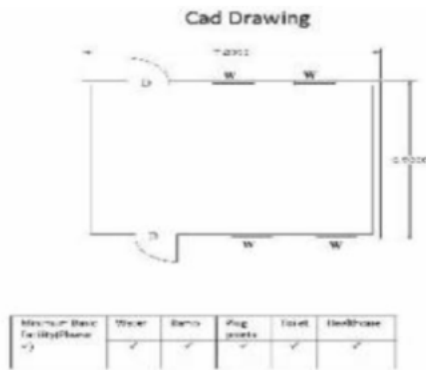

Google Map View

Polling Station Building Front View

Polling Station Front View

Cad View

Key MAP View

1 பெயர் : மோகன்தாஸ் தந்தை பெயர்: கோவிந்தராஜ் வீட்டு எண் : 1 வயது : 69 பாலினம் : ஆண் Photo is available	RQC1154459	2 பெயர் : சீனிவாசன் தந்தை பெயர்: பத்மநாதன் வீட்டு எண் : 1 வயது : 68 பாலினம் : ஆண் Photo is available	RQC0238964	3 பெயர் : மல்லிகா கணவர் பெயர்: தங்கவேல் வீட்டு எண் : 1 வயது : 61 பாலினம் : பெண் Photo is available	RQC1560598
4 பெயர் : சித்ரா கணவர் பெயர்: சீனிவாசன் வீட்டு எண் : 1 வயது : 56 பாலினம் : பெண் Photo is available	RQC0238972	5 பெயர் : முருகானந்தம் தந்தை பெயர்: தங்கவேல் வீட்டு எண் : 1 வயது : 42 பாலினம் : ஆண் Photo is available	BRN1311570	6 பெயர் : பூர்மதி கணவர் பெயர்: முருகானந்தம் வீட்டு எண் : 1 வயது : 42 பாலினம் : பெண் Photo is available	RQC0662536
7 பெயர் : கிரிதரன் தந்தை பெயர்: சீனிவாசன் வீட்டு எண் : 1 வயது : 41 பாலினம் : ஆண் Photo is available	RQC0238980	8 பெயர் : தேவி கணவர் பெயர்: கோவிந்தராஜன் வீட்டு எண் : 1 வயது : 41 பாலினம் : பெண் Photo is available	RQC0524579	9 பெயர் : பிரபா கணவர் பெயர்: ராமமூர்த்தி வீட்டு எண் : 1 வயது : 39 பாலினம் : பெண் Photo is available	RQC1154434
10 பெயர் : சரண்யா கணவர் பெயர்: சதிஷ் வீட்டு எண் : 1 வயது : 34 பாலினம் : பெண் Photo is available	RQC1075779	11 பெயர் : செல்வி கணவர் பெயர்: உத்தமராஜ் வீட்டு எண் : 1 வயது : 32 பாலினம் : பெண் Photo is available	RQC0524561	12 பெயர் : திவ்யா கணவர் பெயர்: சத்யமூர்த்தி வீட்டு எண் : 1 வயது : 32 பாலினம் : பெண் Photo is available	RQC2183267
13 பெயர் : விக்னேஷ் தந்தை பெயர்: ராஜேந்திரன் வீட்டு எண் : 1 வயது : 27 பாலினம் : ஆண் Photo is available	RQC1149319	14 பெயர் : இந்திராணி கணவர் பெயர்: பன்மொழி பிரகாஷ் வீட்டு எண் : 1 32 வயது : 35 பாலினம் : பெண் Photo is available	RQC2183275	15 பெயர் : கயல்விழி கணவர் பெயர்: நீலமேகம் வீட்டு எண் : 1a வயது : 31 பாலினம் : பெண் Photo is available	RQC0635508
16 பெயர் : இளங்கோவன் தந்தை பெயர்: ராசு வீட்டு எண் : 1-A வயது : 73 பாலினம் : ஆண் Photo is available	RQC0525121	17 பெயர் : பெரிய ராஜ் தந்தை பெயர்: ரமேஷ் வீட்டு எண் : 2 வயது : 24 பாலினம் : ஆண் Photo is available	RQC2076834	18 பெயர் : நாசர் தந்தை பெயர்: ஷரீப்ராவுத்தர் வீட்டு எண் : 2A-3 வயது : 64 பாலினம் : ஆண் Photo is available	RQC0050310
19 பெயர் : யாஸ்மின் பேகம் கணவர் பெயர்: ஜாகிரஷா வீட்டு எண் : 2A-3 வயது : 46 பாலினம் : பெண் Photo is available	RQC0050138	20 பெயர் : சையத் அலிபாத்திமா கணவர் பெயர்: நாசர் வீட்டு எண் : 2-A3 வயது : 50 பாலினம் : பெண் Photo is available	RQC0050302	21 பெயர் : ஜாகிரஷா தந்தை பெயர்: நாசர் வீட்டு எண் : 2A-3 வயது : 40 பாலினம் : ஆண் Photo is available	RQC0050146
22 பெயர் : பூமிநாதன் தந்தை பெயர்: கலியமூர்த்தி வீட்டு எண் : 3 வயது : 44 பாலினம் : ஆண் Photo is available	BRN1315498	23 பெயர் : சரண்யா கணவர் பெயர்: சீனிவாசன் வீட்டு எண் : 3 வயது : 36 பாலினம் : பெண் Photo is available	RQC1075829	24 பெயர் : எழிலரசி தந்தை பெயர்: திருநாவுக்கரசு வீட்டு எண் : 3-26A வயது : 33 பாலினம் : பெண் Photo is available	RQC0398107
25 பெயர் : விக்னேஷ் தந்தை பெயர்: சீனிவாசன் வீட்டு எண் : 3A வயது : 28 பாலினம் : ஆண் Photo is available	RQC1005180	26 பெயர் : வினோதினி தந்தை பெயர்: பாஸ்கர் வீட்டு எண் : 4 வயது : 24 பாலினம் : பெண் Photo is available	RQC2183168	27 பெயர் : கண்ணகி கணவர் பெயர்: சுந்தரமூர்த்தி வீட்டு எண் : 5 வயது : 56 பாலினம் : பெண் Photo is available	RQC1560614
28 பெயர் : கௌசல்யா தந்தை பெயர்: சரவணன் வீட்டு எண் : 5-2 வயது : 27 பாலினம் : பெண் Photo is available	RQC1118827	29 பெயர் : தங்கம் கணவர் பெயர்: கோவிந்தன் வீட்டு எண் : 6 வயது : 76 பாலினம் : பெண் Photo is available	BRN1311794	30 பெயர் : சாந்தி கணவர் பெயர்: பாலு வீட்டு எண் : 6 வயது : 59 பாலினம் : பெண் Photo is available	RQC1560622