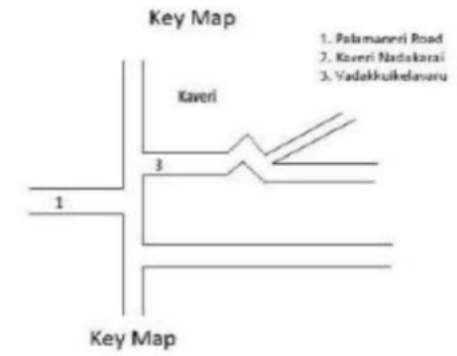

Key MAP View