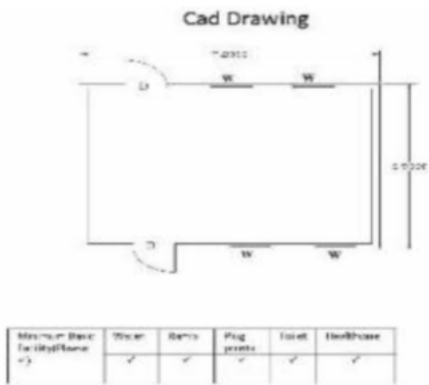

Google Map View

Polling Station Building Front View

Polling Station Front View

Cad View

Key MAP View

1 பெயர் : குமுதம் தந்தை பெயர்: செந்தில் வீட்டு எண் : 0 வயது : 20 பாலினம் : பெண் Photo is available	RQC2371417	2 பெயர் : விஜயக்குமார் தந்தை பெயர்: சின்னையன் வீட்டு எண் : 1 வயது : 58 பாலினம் : ஆண் Photo is available	RQC0204396	3 பெயர் : எலிசபெத் ராணி தந்தை பெயர்: சவரிமுத்து வீட்டு எண் : 1 வயது : 49 பாலினம் : பெண் Photo is available	RQC0834846
4 பெயர் : செல்வராணி கணவர் பெயர்: பாக்கியராஜ் வீட்டு எண் : 1 வயது : 40 பாலினம் : பெண் Photo is available	RQC1154491	5 பெயர் : தேவி கணவர் பெயர்: மணிகண்டன் வீட்டு எண் : 1 வயது : 37 பாலினம் : பெண் Photo is available	RQC0662635	6 பெயர் : பாண்டியன் தந்தை பெயர்: கலியமூர்த்தி வீட்டு எண் : 1 வயது : 32 பாலினம் : ஆண் Photo is available	RQC1005602
7 பெயர் : சுகன்யா தந்தை பெயர்: சித்திரவேலு வீட்டு எண் : 1 வயது : 31 பாலினம் : பெண் Photo is available	RQC0662643	8 பெயர் : காட்டுராஜா தந்தை பெயர்: சிவன்ராஜ் வீட்டு எண் : 1 வயது : 31 பாலினம் : ஆண் Photo is available	RQC0662593	9 பெயர் : சிந்துநாயகி தந்தை பெயர்: ராஜேந்திரன் வீட்டு எண் : 1 வயது : 31 பாலினம் : பெண் Photo is available	RQC0662684
10 பெயர் : சுபஸ்ரீ தந்தை பெயர்: இளங்கோவன் வீட்டு எண் : 1 வயது : 31 பாலினம் : பெண் Photo is available	RQC0834663	11 பெயர் : மஞ்சளா தந்தை பெயர்: கலியமூர்த்தி வீட்டு எண் : 1 வயது : 30 பாலினம் : பெண் Photo is available	RQC1005644	12 பெயர் : சையத் உமர் அலி தந்தை பெயர்: அப்துல்வஹாப் வீட்டு எண் : 1 வயது : 25 பாலினம் : ஆண் Photo is available	RQC1225515
13 பெயர் : பாப்பாதி கணவர் பெயர்: விஜயகுமார் வீட்டு எண் : 1-389 வயது : 47 பாலினம் : பெண் Photo is available	RQC0204453	14 பெயர் : நாகராஜ் இதரர் பெயர்: பாண்டிசெல்வி வீட்டு எண் : 1ஏ வயது : 43 பாலினம் : ஆண் Photo is available	RQC2305795	15 பெயர் : வனிதா கணவர் பெயர்: பிரகாஷ் வீட்டு எண் : 1a வயது : 40 பாலினம் : பெண் Photo is available	RQC0662577
16 பெயர் : பாண்டிசெல்வி கணவர் பெயர்: நாகராஜ் வீட்டு எண் : 1ஏ வயது : 37 பாலினம் : பெண் Photo is available	RQC2304814	17 பெயர் : தவமணி கணவர் பெயர்: அறிவுத்துரை வீட்டு எண் : 1-A வயது : 57 பாலினம் : பெண் Photo is available	RQC0526012	# 18 பெயர் : பழனி கோவிந்தன் தந்தை பெயர்: கோவிந்தன் வீட்டு எண் : 1-A வயது : 56 பாலினம் : ஆண் Photo is available	RQC0525865
#2 19 பெயர் : ஜெயக்குமார் வீராசாமி தந்தை பெயர்: வீராசாமி வீட்டு எண் : 1-A வயது : 55 பாலினம் : ஆண் Photo is available	RQC0526020	20 பெயர் : சசிகலா கணவர் பெயர்: ரவிச்சந்திரன் வீட்டு எண் : 1-A வயது : 47 பாலினம் : பெண் Photo is available	RQC0525998	21 பெயர் : சோபியா கணவர் பெயர்: வேதமுத்து வீட்டு எண் : 1-A வயது : 45 பாலினம் : பெண் Photo is available	RQC0525949
22 பெயர் : மாரியம்மா கணவர் பெயர்: கலியமூர்த்தி வீட்டு எண் : 1-A வயது : 44 பாலினம் : பெண் Photo is available	RQC0525881	23 பெயர் : சர்புனீசா பேகம் கணவர் பெயர்: சர்புதீன் வீட்டு எண் : 1-A வயது : 40 பாலினம் : பெண் Photo is available	RQC0525840	24 பெயர் : அப்துல் காதர் தந்தை பெயர்: முஸ்தபா வீட்டு எண் : 1-A வயது : 38 பாலினம் : ஆண் Photo is available	RQC0526053
25 பெயர் : ஜாஸ்மின் தந்தை பெயர்: அலாவுதீன் வீட்டு எண் : 1-A வயது : 36 பாலினம் : பெண் Photo is available	RQC0525956	26 பெயர் : தேவி கணவர் பெயர்: விஜயகுமார் வீட்டு எண் : 1-A வயது : 34 பாலினம் : பெண் Photo is available	RQC0525915	27 பெயர் : வினோத் தந்தை பெயர்: பழனி வீட்டு எண் : 1-A வயது : 32 பாலினம் : ஆண் Photo is available	RQC0525899
28 பெயர் : காயத்ரி தந்தை பெயர்: கண்ணன் வீட்டு எண் : 1-A வயது : 32 பாலினம் : பெண் Photo is available	RQC0525931	29 பெயர் : லெட்சுமி கணவர் பெயர்: வெங்கடராமன் வீட்டு எண் : 3 வயது : 87 பாலினம் : பெண் Photo is available	BRN1315753	30 பெயர் : கிருஷ்ணமூர்த்தி தந்தை பெயர்: வைத்தியநாதன் வீட்டு எண் : 3 வயது : 71 பாலினம் : ஆண் Photo is available	RQC2174753