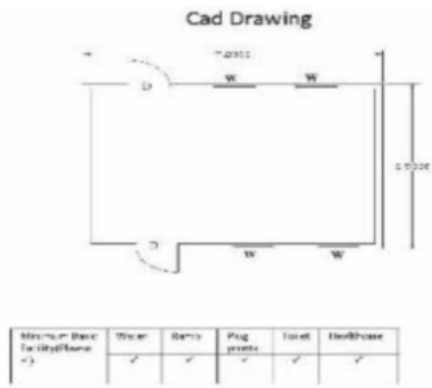

Google Map View

Polling Station Building Front View

Polling Station Front View

Cad View

Key MAP View

1 பெயர் : தேவராஜ் தந்தை பெயர்: பொன்னையா வீட்டு எண் : 1 வயது : 94 பாலினம் : ஆண் Photo is available RQC1571843	2 பெயர் : பன்னீர்செல்வம் தந்தை பெயர்: மகாலிங்கம் வீட்டு எண் : 1 வயது : 74 பாலினம் : ஆண் Photo is available RQC1571850	3 பெயர் : விஜயகுமாரி கணவர் பெயர்: பன்னீர்செல்வம் வீட்டு எண் : 1 வயது : 73 பாலினம் : பெண் Photo is available RQC1571868
4 பெயர் : அசோக்குமார் தந்தை பெயர்: அப்புக்குட்டி வீட்டு எண் : 1 வயது : 55 பாலினம் : ஆண் Photo is available RQC0884437	5 பெயர் : கண்ணன் தந்தை பெயர்: பன்னீர்செல்வம் வீட்டு எண் : 1 வயது : 48 பாலினம் : ஆண் Photo is available RQC1571876	6 பெயர் : வீரமணி தந்தை பெயர்: வடமலை வீட்டு எண் : 1 வயது : 47 பாலினம் : ஆண் Photo is available RQC1005982
7 பெயர் : தீபா கணவர் பெயர்: முருகானந்தம் வீட்டு எண் : 1 வயது : 42 பாலினம் : பெண் Photo is available RQC1005735	8 பெயர் : முருகானந்தம் தந்தை பெயர்: ரெங்கராஜ் வீட்டு எண் : 1 வயது : 42 பாலினம் : ஆண் Photo is available RQC1005792	9 பெயர் : பாண்டியன் தந்தை பெயர்: முருகேசன் வீட்டு எண் : 1 வயது : 39 பாலினம் : ஆண் Photo is available RQC0884411
10 பெயர் : சத்தியா கணவர் பெயர்: பாண்டியன் வீட்டு எண் : 1 வயது : 37 பாலினம் : பெண் Photo is available RQC0884445	11 பெயர் : இராம்குமார் தந்தை பெயர்: இராஜேந்திரன் வீட்டு எண் : 1 வயது : 36 பாலினம் : ஆண் Photo is available RQC0884403	12 பெயர் : அபிராமி கணவர் பெயர்: கனேசமூர்த்தி வீட்டு எண் : 1 வயது : 36 பாலினம் : பெண் Photo is available RQC1006022
13 பெயர் : ரம்யா தந்தை பெயர்: மகேந்திரன் வீட்டு எண் : 1 வயது : 34 பாலினம் : பெண் Photo is available RQC0204362	14 பெயர் : இலக்கியா தந்தை பெயர்: குமார் வீட்டு எண் : 1 வயது : 34 பாலினம் : பெண் Photo is available RQC0525634	15 பெயர் : சங்கீதா கணவர் பெயர்: சாமிநாதன் வீட்டு எண் : 1 வயது : 34 பாலினம் : பெண் Photo is available RQC0662650
16 பெயர் : திவ்யபாரதி தந்தை பெயர்: மனோகரன் வீட்டு எண் : 1 வயது : 33 பாலினம் : பெண் Photo is available RQC0525360	17 பெயர் : சரண்யா தாயின் பெயர்: மகாலெட்சுமி வீட்டு எண் : 1 வயது : 32 பாலினம் : பெண் Photo is available RQC0525345	18 பெயர் : விமலா தந்தை பெயர்: தியாகராஜன் வீட்டு எண் : 1 வயது : 32 பாலினம் : பெண் Photo is available RQC0525600
19 பெயர் : சர்மிளாதேவி தந்தை பெயர்: சசிக்குமார் வீட்டு எண் : 1 வயது : 28 பாலினம் : பெண் Photo is available RQC1005768	20 பெயர் : ஜனனி தந்தை பெயர்: ரமேஷ் வீட்டு எண் : 1 வயது : 26 பாலினம் : பெண் Photo is available RQC1225424	21 பெயர் : பிரதீஸ் தந்தை பெயர்: ராஜேஸ் கண்ணன் வீட்டு எண் : 1 வயது : 22 பாலினம் : ஆண் Photo is available RQC2222131
22 பெயர் : இளவரசி கணவர் பெயர்: பாலமுரளி வீட்டு எண் : 1-26 வயது : 42 பாலினம் : பெண் Photo is available RQC0635540	23 பெயர் : யோகப்பிரியா கணவர் பெயர்: பால முருகன் வீட்டு எண் : 1A வயது : 37 பாலினம் : பெண் Photo is available RQC0938910	24 பெயர் : விக்னேஷ் தந்தை பெயர்: குமார் வீட்டு எண் : 1A வயது : 30 பாலினம் : ஆண் Photo is available RQC0834630
25 பெயர் : குணவதி கணவர் பெயர்: முத்துகுமார் வீட்டு எண் : 1-A வயது : 41 பாலினம் : பெண் Photo is available RQC0525857	26 பெயர் : வாசுகி கணவர் பெயர்: பாலசுப்பிரமணியன் வீட்டு எண் : 2 வயது : 66 பாலினம் : பெண் Photo is available RQC1571884	27 பெயர் : ராஜா தந்தை பெயர்: தங்கமணி வீட்டு எண் : 2 வயது : 48 பாலினம் : ஆண் Photo is available RQC1571900
28 பெயர் : செல்வம் தந்தை பெயர்: தங்கமணி வீட்டு எண் : 2 வயது : 46 பாலினம் : ஆண் Photo is available BRN1092527	29 பெயர் : புவனேஸ்வரி தந்தை பெயர்: ராஜா வீட்டு எண் : 2 வயது : 44 பாலினம் : பெண் Photo is available BRN1312354	30 பெயர் : சிவா தந்தை பெயர்: பாலசுப்பிரமணியன் வீட்டு எண் : 2 வயது : 42 பாலினம் : ஆண் Photo is available BRN1312602