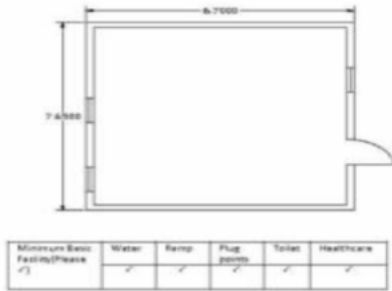

Cad View

Cad Drawing