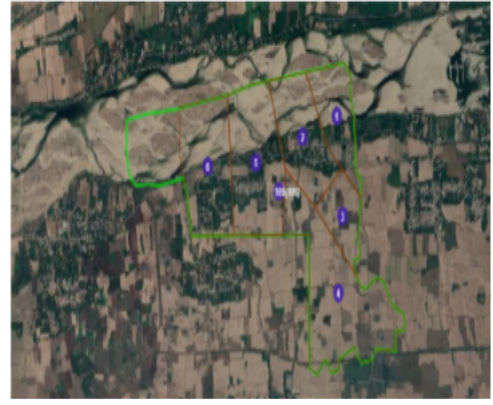

3. வாக்குச் சாவடியின் விவரங்கள்

<p>வாக்குச் சாவடியின் எண் மற்றும் பெயர் :</p> <p>119 - ஊராட்சி ஒன்றிய நடுநிலைப்பள்ளி, வடக்கு பகுதி, கிழக்கு பார்த்தது, நேமம் 613104</p> <p>வாக்குச் சாவடியின் முகவரி :</p> <p>ஊராட்சி ஒன்றிய நடுநிலைப்பள்ளி, வடக்கு பகுதி, கிழக்கு பார்த்தது,, நேமம் 613104</p>	<p>வாக்குச் சாவடியின் வகைப்பாடு (ஆண்/பெண்/பொது)</p>	<p>பொது</p>
	<p>துணை வாக்குச் சாவடிகளின் எண்ணிக்கை :</p>	<p>0</p>

4. வாக்காளர்களின் எண்ணிக்கை

தொடங்கும் வரிசை எண்	முடியும் வரிசை எண்.	நிகர வாக்காளர்களின் எண்ணிக்கை			
		ஆண்	பெண்	மூன்றாம் பாலினம்	மொத்தம்
1	610	305	298	0	603

கையொப்பம்

Nazri Naksha

Google Map View

Polling Station Building Front View

Polling Station Front View

Cad View

Cad Drawing

Minimum Basic Facility/Pass	Water	Ramp	Plug points	Toilet	Healthcare
✓	✓	✓	✓	✓	✓

Key MAP View

Key Map

- 1. New Street
- 2. Agraharam
- 3. Main Road
- 4. Ambakarakar Stre