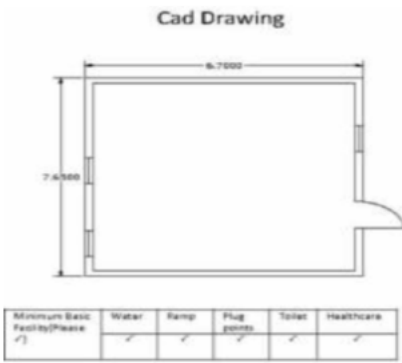

Google Map View

Polling Station Building Front View

Polling Station Front View

Cad View

Key MAP View

1 பெயர் : மகாலெட்சுமி கணவர் பெயர்: முத்துசரவணன் வீட்டு எண் : 1 வயது : 45 பாலினம் : பெண்	RQC0221598 Photo is available	2 பெயர் : ஆனந்தவள்ளி கணவர் பெயர்: ஆறுமுகம் வீட்டு எண் : 1 வயது : 41 பாலினம் : பெண்	RQC0221606 Photo is available	3 பெயர் : லெட்சுமி கணவர் பெயர்: முத்துகுமார் வீட்டு எண் : 1 வயது : 41 பாலினம் : பெண்	RQC0221580 Photo is available
4 பெயர் : தமயந்தி தந்தை பெயர்: காமராஜ் வீட்டு எண் : 1-10 வயது : 32 பாலினம் : பெண்	RQC0752691 Photo is available	5 பெயர் : சின்னதுரை தந்தை பெயர்: சின்னமுத்து வீட்டு எண் : 1-52 வயது : 31 பாலினம் : ஆண்	RQC0752717 Photo is available	6 பெயர் : பார்த்திபன் தந்தை பெயர்: ஜெயக்குமார் வீட்டு எண் : 1/83 வயது : 23 பாலினம் : ஆண்	RQC2155570 Photo is available
7 பெயர் : மணிகண்டன் தந்தை பெயர்: பன்னீர்செல்வம் வீட்டு எண் : 1/102 வயது : 24 பாலினம் : ஆண்	RQC2155703 Photo is available	8 பெயர் : பிரியா தந்தை பெயர்: கந்தையா வீட்டு எண் : 2-5 வயது : 36 பாலினம் : பெண்	RQC0398370 Photo is available	9 பெயர் : சுகனயா தந்தை பெயர்: நக்கிரன் வீட்டு எண் : 2-10A வயது : 34 பாலினம் : பெண்	RQC0529776 Photo is available
10 பெயர் : மணிகண்டன் தந்தை பெயர்: தங்கமுத்து வீட்டு எண் : 2-13b வயது : 33 பாலினம் : ஆண்	RQC0529644 Photo is available	11 பெயர் : தினேஷ் பாபு தந்தை பெயர்: கோவிந்தராஜ் வீட்டு எண் : 2-46 வயது : 31 பாலினம் : ஆண்	RQC0663708 Photo is available	12 பெயர் : வினோத் தந்தை பெயர்: செல்லமுத்து வீட்டு எண் : 3/148 வயது : 23 பாலினம் : ஆண்	RQC2089829 Photo is available
S 13 பெயர் : ஜமுனா தந்தை பெயர்: ரமணன் வீட்டு எண் : 4-41 வயது : 31 பாலினம் : பெண்	RQC0663765 Photo is available	14 பெயர் : வினோதா தந்தை பெயர்: தமிழரசன் வீட்டு எண் : 7-24 வயது : 31 பாலினம் : பெண்	RQC0752709 Photo is available	15 பெயர் : சங்கரி தந்தை பெயர்: அழகிய மணவாளன் வீட்டு எண் : 7-27 வயது : 32 பாலினம் : பெண்	RQC1119940 Photo is available
# 16 பெயர் : ஐஸ்வர்யா ராதாகிருஷ்ணன் தந்தை பெயர்: ராதா கிருஷ்ணன் வீட்டு எண் : 7-38 வயது : 31 பாலினம் : பெண்	RQC0885319 Photo is available	17 பெயர் : பூமாலை தந்தை பெயர்: வையாபுரிநாட்டார் வீட்டு எண் : 15 வயது : 65 பாலினம் : ஆண்	BRN1505098 Photo is available	18 பெயர் : பழனிராசன் தந்தை பெயர்: மாரிய்யா வீட்டு எண் : 149 வயது : 64 பாலினம் : ஆண்	BRN1048479 Photo is available
19 பெயர் : செல்வி கணவர் பெயர்: பழனிராசன் வீட்டு எண் : 149 வயது : 58 பாலினம் : பெண்	RQC1607233 Photo is available	20 பெயர் : ராஜீ தந்தை பெயர்: பழனிராஜ் வீட்டு எண் : 149 வயது : 34 பாலினம் : ஆண்	RQC0221549 Photo is available	21 பெயர் : பாரத்குமார் தந்தை பெயர்: பழனிராசன் வீட்டு எண் : 150 வயது : 31 பாலினம் : ஆண்	RQC0863076 Photo is available
22 பெயர் : உஷாநந்தினி ர தந்தை பெயர்: இரவிச்சந்திரன் வீட்டு எண் : 150 வயது : 31 பாலினம் : பெண்	RQC2344125 Photo is available	23 பெயர் : மனுநிதி தந்தை பெயர்: கலியபெருமாள் வீட்டு எண் : 151 வயது : 57 பாலினம் : ஆண்	RQC1607258 Photo is available	24 பெயர் : குலோத்துங்கன் தந்தை பெயர்: கலியபெருமாள் வீட்டு எண் : 151 வயது : 53 பாலினம் : ஆண்	BRN1506195 Photo is available
25 பெயர் : செந்தில்குமார் தந்தை பெயர்: கலியபெருமாள் வீட்டு எண் : 151 வயது : 51 பாலினம் : ஆண்	BRN1187020 Photo is available	26 பெயர் : ஜெயமணி கணவர் பெயர்: குளோத்துங்கன் வீட்டு எண் : 151 வயது : 50 பாலினம் : பெண்	BRN1506203 Photo is available	27 பெயர் : முத்தமிழ்செல்வி கணவர் பெயர்: மனுநீதி வீட்டு எண் : 151 வயது : 48 பாலினம் : பெண்	RQC0221556 Photo is available
28 பெயர் : தேவிகா கணவர் பெயர்: செந்தில்குமார் வீட்டு எண் : 151 வயது : 38 பாலினம் : பெண்	RQC0529768 Photo is available	29 பெயர் : சபிராஜ் தந்தை பெயர்: மனுநீதி வீட்டு எண் : 151 வயது : 24 பாலினம் : ஆண்	RQC2155638 Photo is available	30 பெயர் : உமா கணவர் பெயர்: மருதராஜ் வீட்டு எண் : 152 வயது : 53 பாலினம் : பெண்	RQC0221564 Photo is available