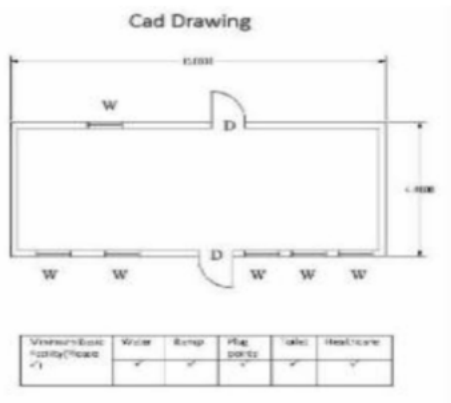

Google Map View

Polling Station Building Front View

Polling Station Front View

Cad View

Key MAP View

1 பெயர் : தேவிகா கணவர் பெயர் : ரெங்கராஜன் வீட்டு எண் : 1 வயது : 61 பாலினம் : பெண் Photo is available RQC1009828	2 பெயர் : ரெகுநாதன் தந்தை பெயர் : ரெங்கராஜன் வீட்டு எண் : 1 வயது : 34 பாலினம் : ஆண் Photo is available RQC1009802	3 பெயர் : பிரவின் ஸ்ரீதர் ரா தந்தை பெயர் : ராஜேந்த்ரஸ்த வீட்டு எண் : 1/1 வயது : 35 பாலினம் : ஆண் Photo is available RQC2235125
4 பெயர் : சத்யா கணவர் பெயர் : மணிவண்ணன் வீட்டு எண் : 1/33 புது எண் 135 வயது : 26 பாலினம் : பெண் Photo is available RQC1227107	5 பெயர் : குமரேசன் தந்தை பெயர் : சந்திரமோகன் வீட்டு எண் : 1-51B வயது : 35 பாலினம் : ஆண் Photo is available RQC0143206	6 பெயர் : அபிராமி தந்தை பெயர் : பாலகிருஷ்ணன் வீட்டு எண் : 1-54 வயது : 27 பாலினம் : பெண் Photo is available RQC1120583
7 பெயர் : சுதர்சன் தந்தை பெயர் : பாலகிருஷ்ணன் வீட்டு எண் : 1-54A வயது : 28 பாலினம் : ஆண் Photo is available RQC1009174	8 பெயர் : அர்ச்சுனா தந்தை பெயர் : குமார் வீட்டு எண் : 3 வயது : 27 பாலினம் : பெண் Photo is available RQC1120500	9 பெயர் : ராஜதுரை தந்தை பெயர் : குமார் வீட்டு எண் : 3 வயது : 26 பாலினம் : ஆண் Photo is available RQC1283613
10 பெயர் : குமார் தந்தை பெயர் : துரைராஜ் வீட்டு எண் : 4 வயது : 59 பாலினம் : ஆண் Photo is available RQC1581735	11 பெயர் : தீபா தந்தை பெயர் : குமார் வீட்டு எண் : 4 வயது : 55 பாலினம் : பெண் Photo is available RQC1581743	12 பெயர் : சாந்தி கணவர் பெயர் : மதி வீட்டு எண் : 5 வயது : 61 பாலினம் : பெண் Photo is available RQC0531111
13 பெயர் : திலிபன் தந்தை பெயர் : மதி வீட்டு எண் : 5 வயது : 35 பாலினம் : ஆண் Photo is available RQC0531335	14 பெயர் : மகாலட்சுமி கணவர் பெயர் : மனோகரன் வீட்டு எண் : 6 வயது : 56 பாலினம் : பெண் Photo is available RQC1581768	15 பெயர் : வினோத் தந்தை பெயர் : மனோகர் வீட்டு எண் : 6 வயது : 35 பாலினம் : ஆண் Photo is available RQC0205690
16 பெயர் : வினோதினி கணவர் பெயர் : வினோத் வீட்டு எண் : 6 வயது : 32 பாலினம் : பெண் Photo is available RQC2330249	17 பெயர் : பரமேஸ்வரி கணவர் பெயர் : பழனிமுருகன் வீட்டு எண் : 11 வயது : 69 பாலினம் : பெண் Photo is available RQC1581784	18 பெயர் : ஜெயக்குமார் தந்தை பெயர் : பழனிமுருகன் வீட்டு எண் : 11 வயது : 50 பாலினம் : ஆண் Photo is available BRN1054642
19 பெயர் : செந்தில்குமார் தந்தை பெயர் : பழனிமுருகன் வீட்டு எண் : 11 வயது : 48 பாலினம் : ஆண் Photo is available BRN1722701	20 பெயர் : விஜய் தந்தை பெயர் : ராஜ் வீட்டு எண் : 11 வயது : 23 பாலினம் : ஆண் Photo is available RQC2213577	21 பெயர் : ராணி கணவர் பெயர் : ராசேந்திரன் வீட்டு எண் : 12 வயது : 61 பாலினம் : பெண் Photo is available RQC1581792
22 பெயர் : சரவணன் தந்தை பெயர் : ராஜேந்திரன் வீட்டு எண் : 12 வயது : 46 பாலினம் : ஆண் Photo is available BRN1187038	23 பெயர் : மலர்கொடி கணவர் பெயர் : சரவணன் வீட்டு எண் : 12 வயது : 44 பாலினம் : பெண் Photo is available RQC0753202	24 பெயர் : கணநாதன் தாயின் பெயர் : செல்வராணி வீட்டு எண் : 12 வயது : 38 பாலினம் : ஆண் Photo is available RQC0056911
25 பெயர் : வினோத் தந்தை பெயர் : ராஜேந்திரன் வீட்டு எண் : 12 வயது : 37 பாலினம் : ஆண் Photo is available RQC0171728	26 பெயர் : தேவகி கணவர் பெயர் : கணேசன் வீட்டு எண் : 14 வயது : 63 பாலினம் : பெண் Photo is available RQC1581800	27 பெயர் : குமரகுரு தந்தை பெயர் : கணேசன் வீட்டு எண் : 14-14A வயது : 37 பாலினம் : ஆண் Photo is available RQC0056820
28 பெயர் : பிச்சையா தந்தை பெயர் : பெரியசாமி வீட்டு எண் : 16 வயது : 83 பாலினம் : ஆண் Photo is available RQC1581818	29 பெயர் : செந்தில் குமார் தந்தை பெயர் : பிச்சையா வீட்டு எண் : 16 வயது : 54 பாலினம் : ஆண் Photo is available RQC0531053	30 பெயர் : அகல்யா கணவர் பெயர் : செந்தில் குமார் வீட்டு எண் : 16 வயது : 47 பாலினம் : பெண் Photo is available RQC0531210