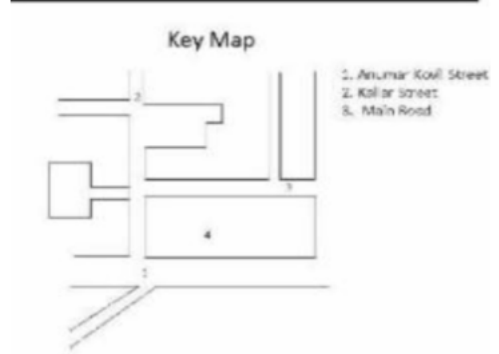

Key MAP View