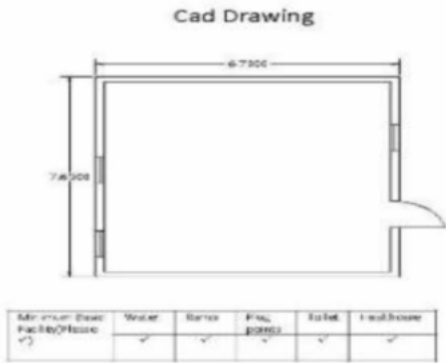

**Google Map View**

**Polling Station Building Front View**

**Polling Station Front View**

**Cad View**

**Key MAP View**

1 பெயர் : இளமதி கணவர் பெயர் : ஜெயபால் வீட்டு எண் : 1 வயது : 43 பாலினம் : பெண்	RQC0532051 Photo is available	2 பெயர் : தெய்வராஜ் தந்தை பெயர் : ராஜகோபால் வீட்டு எண் : 1 வயது : 37 பாலினம் : ஆண்	RQC0835926 Photo is available	3 பெயர் : ராஜ்குமார் தந்தை பெயர் : துரைராஜ் வீட்டு எண் : 1 வயது : 35 பாலினம் : ஆண்	RQC0398651 Photo is available
4 பெயர் : பாலசுப்ரமணியன் தந்தை பெயர் : ராஜேந்திரன் வீட்டு எண் : 1 வயது : 30 பாலினம் : ஆண்	RQC1155167 Photo is available	5 பெயர் : ராமர் தந்தை பெயர் : முத்தீஸ்வரன் வீட்டு எண் : 1 வயது : 30 பாலினம் : ஆண்	RQC0835959 Photo is available	6 பெயர் : டெல்குமாரன் தந்தை பெயர் : முத்தீஸ்வரன் வீட்டு எண் : 1 வயது : 30 பாலினம் : ஆண்	RQC0835967 Photo is available
7 பெயர் : பேபி ஷாலினி கணவர் பெயர் : ராஜாமோஹன் வீட்டு எண் : 01 வயது : 30 பாலினம் : பெண்	RQC2176352 Photo is available	8 பெயர் : ராதிகா கணவர் பெயர் : பாலசுப்பிரமணியன் வீட்டு எண் : 1 வயது : 28 பாலினம் : பெண்	RQC1155175 Photo is available	9 பெயர் : மகேந்திரன் தந்தை பெயர் : ராஜகோபால் வீட்டு எண் : 01 வயது : 26 பாலினம் : ஆண்	RQC2176378 Photo is available
10 பெயர் : கிங்கிலியா ப தந்தை பெயர் : பவளசிகிங் வீட்டு எண் : 1 வயது : 21 பாலினம் : பெண்	RQC2309565 Photo is available	11 பெயர் : ரேவதி தந்தை பெயர் : சுதாகர் வீட்டு எண் : 1-58 வயது : 33 பாலினம் : பெண்	RQC0532085 Photo is available	12 பெயர் : ஞானவேல் தந்தை பெயர் : சிங்காரம் வீட்டு எண் : 1-80 வயது : 38 பாலினம் : ஆண்	RQC0532093 Photo is available
13 பெயர் : வேதவள்ளி கணவர் பெயர் : கரிகாலன் வீட்டு எண் : 1a வயது : 40 பாலினம் : பெண்	RQC0665299 Photo is available	14 பெயர் : சரண்யா தந்தை பெயர் : பன்னீர்செல்வம் வீட்டு எண் : 1a வயது : 32 பாலினம் : பெண்	RQC0753996 Photo is available	15 பெயர் : தில்ஷாத்தேகம் கணவர் பெயர் : சேக்பாபுசாகிப் வீட்டு எண் : 2 வயது : 40 பாலினம் : பெண்	RQC0885905 Photo is available
16 பெயர் : மஹாராஜா தாயின் பெயர் : சாந்தி வீட்டு எண் : 2 வயது : 39 பாலினம் : ஆண்	RQC0171983 Photo is available	17 பெயர் : இயேசுரிச்சர்டு தந்தை பெயர் : ஆரோக்கியசாமி வீட்டு எண் : 2/8 வயது : 40 பாலினம் : ஆண்	RQC2236818 Photo is available	18 பெயர் : பாண்டிதூரை தந்தை பெயர் : கருணாநிதி வீட்டு எண் : 2-11D1 வயது : 33 பாலினம் : ஆண்	RQC1120872 Photo is available
19 பெயர் : அரவிந்தன் தந்தை பெயர் : அண்ணாதுரை வீட்டு எண் : 2-14 வயது : 27 பாலினம் : ஆண்	RQC1120955 Photo is available	20 பெயர் : ராமகிருஷ்ணன் தந்தை பெயர் : பொன்னுராமன் வீட்டு எண் : 2-14A வயது : 34 பாலினம் : ஆண்	RQC1010263 Photo is available	21 பெயர் : ரேவதி தந்தை பெயர் : அண்ணாதுரை வீட்டு எண் : 2-14f வயது : 31 பாலினம் : பெண்	RQC1010305 Photo is available
22 பெயர் : வீரதிலகன் தந்தை பெயர் : பழனிசாமி வீட்டு எண் : 2/16 வயது : 25 பாலினம் : ஆண்	RQC1227271 Photo is available	23 பெயர் : ராகுல் தந்தை பெயர் : ராஜ் வீட்டு எண் : 2/19 வயது : 26 பாலினம் : ஆண்	RQC2112639 Photo is available	24 பெயர் : மருதாபி கணவர் பெயர் : கருணாகரன் வீட்டு எண் : 2-19b வயது : 29 பாலினம் : பெண்	RQC1010297 Photo is available
25 பெயர் : மணிசங்கர் தந்தை பெயர் : செல்லத்துரை வீட்டு எண் : 2-20 வயது : 29 பாலினம் : ஆண்	RQC1120856 Photo is available	26 பெயர் : ரஞ்சிதா தந்தை பெயர் : தனராஜ் வீட்டு எண் : 2/23 வயது : 30 பாலினம் : பெண்	RQC2112654 Photo is available	27 பெயர் : அருண் குமார் தந்தை பெயர் : தனராஜ் வீட்டு எண் : 2/23 வயது : 25 பாலினம் : ஆண்	RQC2112605 Photo is available
28 பெயர் : கவிதா கணவர் பெயர் : கனகராஜ் வீட்டு எண் : 2-23A வயது : 48 பாலினம் : பெண்	RQC0057166 Photo is available	29 பெயர் : பாலமுருகன் தந்தை பெயர் : முத்தீஸ்வரன் வீட்டு எண் : 2-24 வயது : 36 பாலினம் : ஆண்	RQC0057208 Photo is available	30 பெயர் : ஆஜீத் தந்தை பெயர் : முத்தீஸ்வரன் வீட்டு எண் : 2-24 வயது : 28 பாலினம் : ஆண்	RQC1010321 Photo is available