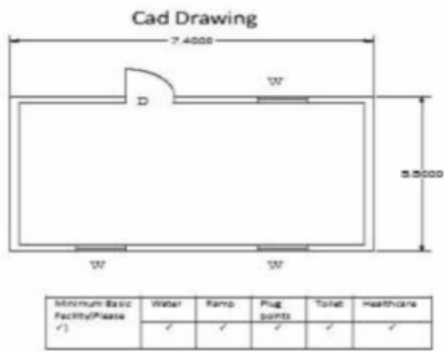

**Google Map View**

**Polling Station Building Front View**

**Polling Station Front View**

**Cad View**

**Key MAP View**

1 பெயர் : விரோணிக்கம் தந்தை பெயர்: தாவிது வீட்டு எண் : 01 வயது : 79 பாலினம் : பெண் Photo is available	RQC1245224	2 பெயர் : சுதர்சன் தந்தை பெயர்: ராஜேந்திரன் வீட்டு எண் : 1 வயது : 29 பாலினம் : ஆண் Photo is available	RQC1091818	3 பெயர் : மதியழகன் தந்தை பெயர்: அய்யாவு வீட்டு எண் : 1 வயது : 27 பாலினம் : ஆண் Photo is available	RQC2159663
4 பெயர் : வீட்டா கணவர் பெயர்: சார்லஸ் பிரபு வீட்டு எண் : 1-2 வயது : 44 பாலினம் : பெண் Photo is available	RQC0836189	5 பெயர் : தீபக் தாயின் பெயர்: ஜெயா வீட்டு எண் : 1-2 வயது : 32 பாலினம் : ஆண் Photo is available	RQC1011071	6 பெயர் : டெய்சி ராணி கணவர் பெயர்: மேத்யூஸ் வீட்டு எண் : 1-7 வயது : 48 பாலினம் : பெண் Photo is available	RQC0227876
7 பெயர் : மார்டின்எபிநேசர் தந்தை பெயர்: ஜோஸப் இருதயராஜ் வீட்டு எண் : 1/7 வயது : 23 பாலினம் : ஆண் Photo is available	RQC2113991	8 பெயர் : பிரீத்திபாளாயியாமேரி தந்தை பெயர்: ஜோசப் இருதயராஜ் வீட்டு எண் : 1.7ஏ வயது : 26 பாலினம் : பெண் Photo is available	RQC1227693	9 பெயர் : கௌரிஷங்கர் தந்தை பெயர்: திருஞானசம்பந்தமூர்த்தி வீட்டு எண் : 1/11 வயது : 25 பாலினம் : ஆண் Photo is available	RQC1227644
10 பெயர் : மணிபாரதி தி தந்தை பெயர்: திருஞானசம்பந்தமூர்த்தி வீட்டு எண் : 1/11 வயது : 24 பாலினம் : ஆண் Photo is available	RQC2346559	11 பெயர் : மரியாள்கிரேசி கணவர் பெயர்: அடைக்கலதாஸ் வீட்டு எண் : 1-14 வயது : 48 பாலினம் : பெண் Photo is available	RQC1298819	12 பெயர் : அடைக்கலதாஸ் தந்தை பெயர்: சந்தனசாமி வீட்டு எண் : 1-14 வயது : 43 பாலினம் : ஆண் Photo is available	RQC0533174
#2 13 பெயர் : திருவளர்செல்வன் தந்தை பெயர்: சுரேஷ் கண்ணன் வீட்டு எண் : 1/15 வயது : 23 பாலினம் : ஆண் Photo is available	RQC2114023	14 பெயர் : ஆக்னலி ஜெயசீலி கணவர் பெயர்: ஜஸ்டின் பாக்கியராஜ் வீட்டு எண் : 1-17 வயது : 38 பாலினம் : பெண் Photo is available	RQC1011253	15 பெயர் : செலின்மேரிஸ்டெல்லா கணவர் பெயர்: அடைக்கலராஜ் வீட்டு எண் : 1-20 வயது : 43 பாலினம் : பெண் Photo is available	RQC0334904
16 பெயர் : சுவாமிநாதன் தந்தை பெயர்: திருஞானசம்பந்தமூர்த்தி வீட்டு எண் : 1-25 வயது : 29 பாலினம் : ஆண் Photo is available	RQC1011261	17 பெயர் : நித்தியா ரூபினி தந்தை பெயர்: லோகநாதன் வீட்டு எண் : 1/26 வயது : 24 பாலினம் : பெண் Photo is available	RQC2113892	18 பெயர் : சேகர் தந்தை பெயர்: சின்னராசு வீட்டு எண் : 1-42 வயது : 62 பாலினம் : ஆண் Photo is available	BRN1823475
19 பெயர் : ராஜேஸ் தந்தை பெயர்: ஆறுமுகம் வீட்டு எண் : 1-43 வயது : 42 பாலினம் : ஆண் Photo is available	BRN1646926	20 பெயர் : பாலமுருகன் தந்தை பெயர்: ராஜமாணிக்கம் வீட்டு எண் : 1/44 வயது : 24 பாலினம் : ஆண் Photo is available	RQC2007359	21 பெயர் : ராகுல் தந்தை பெயர்: சேகர் வீட்டு எண் : 1/44 ஏ வயது : 25 பாலினம் : ஆண் Photo is available	RQC2007375
22 பெயர் : ராம்குமார் தந்தை பெயர்: சேகர் வீட்டு எண் : 1/44 ஏ வயது : 25 பாலினம் : ஆண் Photo is available	RQC2007367	23 பெயர் : ஜெனிடாமேரி கணவர் பெயர்: சகாயராஜ் வீட்டு எண் : 1-52 வயது : 43 பாலினம் : பெண் Photo is available	RQC0058685	24 பெயர் : பவுல் தார்சியூஸ் தந்தை பெயர்: அல்போன்ஸ் புஷ்பராஜ் வீட்டு எண் : 1-52B வயது : 40 பாலினம் : ஆண் Photo is available	BRN1646777
25 பெயர் : பபித்தா தாயின் பெயர்: லீமா ரோஸ் வீட்டு எண் : 1-53 வயது : 31 பாலினம் : பெண் Photo is available	RQC1011063	26 பெயர் : ஆட்வின் பிரித்தா தாயின் பெயர்: லீமாரோஸ் வீட்டு எண் : 1-53 வயது : 28 பாலினம் : பெண் Photo is available	RQC1011238	27 பெயர் : ஜெரோம்கோலாஸ்டிகா கணவர் பெயர்: ஜான்பாப்டிஸ்ட் வீட்டு எண் : 1-57 வயது : 35 பாலினம் : பெண் Photo is available	RQC0886275
28 பெயர் : மெர்லின் தந்தை பெயர்: லூர்துராஜ் வீட்டு எண் : 1-59 வயது : 41 பாலினம் : ஆண் Photo is available	RQC0533661	29 பெயர் : ஜெர்லின் தந்தை பெயர்: லூர்து ராஜ் வீட்டு எண் : 1-59 வயது : 34 பாலினம் : பெண் Photo is available	RQC0334938	30 பெயர் : அற்புத பால்ராஜ் தந்தை பெயர்: லூர்து சாமி வீட்டு எண் : 1-64 வயது : 31 பாலினம் : ஆண் Photo is available	RQC0665810