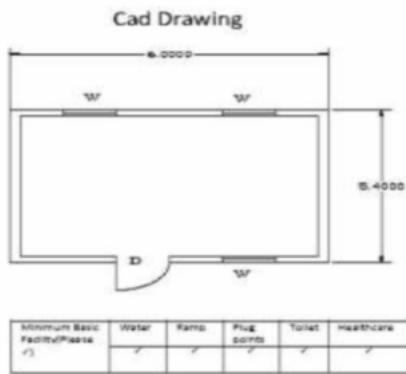

Google Map View

Polling Station Building Front View

Polling Station Front View

Cad View

Key MAP View

1 பெயர் : ராணி கணவர் பெயர்: தாஸ் வீட்டு எண் : 1 வயது : 59 பாலினம் : பெண் Photo is available RQC0535120	2 பெயர் : கயல்விழி தந்தை பெயர்: தமிழ்வாணன் வீட்டு எண் : 1 வயது : 32 பாலினம் : பெண் Photo is available RQC0666115	3 பெயர் : அனிதா தந்தை பெயர்: குழந்தைசாமி வீட்டு எண் : 1 வயது : 31 பாலினம் : பெண் Photo is available RQC0666123
4 பெயர் : மினர்வாஜென்சி தந்தை பெயர்: டேனியல் வீட்டு எண் : 1 வயது : 29 பாலினம் : ஆண் Photo is available RQC1155316	5 பெயர் : டேனியல் தந்தை பெயர்: ஆரோக்கியம் வீட்டு எண் : 1A வயது : 70 பாலினம் : ஆண் Photo is available RQC0755785	6 பெயர் : சாந்தி கணவர் பெயர்: ஆரோன் தாஸ் வீட்டு எண் : 1A வயது : 41 பாலினம் : பெண் Photo is available RQC0836460
7 பெயர் : விஜயக்குமார் தந்தை பெயர்: விஸ்வநாதன் வீட்டு எண் : 1-A வயது : 30 பாலினம் : ஆண் Photo is available RQC0755611	8 பெயர் : ரூபி தந்தை பெயர்: அடைக்கலசாமி கிரேஸ் வீட்டு எண் : 1NA வயது : 33 பாலினம் : பெண் Photo is available RQC0535054	9 பெயர் : கோவிந்தராஜ் தாயின் பெயர்: வனஜா வீட்டு எண் : 3-180 வயது : 31 பாலினம் : ஆண் Photo is available RQC1011683
10 பெயர் : கெர்சோம்ராஜா தந்தை பெயர்: பவுல்ராஜ் வீட்டு எண் : 4 வயது : 28 பாலினம் : ஆண் Photo is available RQC1011667	# 11 பெயர் : ராபின்சன் லூக்கஸ் தந்தை பெயர்: லூக்காஸ் வீட்டு எண் : 4-1 வயது : 45 பாலினம் : ஆண் Photo is available RQC0296962	#2 12 பெயர் : பிரபாகரன் லூக்காஸ் தந்தை பெயர்: லூக்காஸ் வீட்டு எண் : 4/1 வயது : 42 பாலினம் : ஆண் Photo is available RQC0241463
13 பெயர் : ஜெரால்டு நிக்சன் தந்தை பெயர்: குமார் வீட்டு எண் : 4-3 வயது : 29 பாலினம் : ஆண் Photo is available RQC0941153	14 பெயர் : அன்புசெல்வன் தந்தை பெயர்: ஆரோக்யதாஸ் வீட்டு எண் : 4-5 வயது : 38 பாலினம் : ஆண் Photo is available RQC0241497	15 பெயர் : பிரிஞ்சியா கணவர் பெயர்: அன்புச்செல்வன் வீட்டு எண் : 4-5 வயது : 32 பாலினம் : பெண் Photo is available RQC0886440
16 பெயர் : ரீத்தாமேரி கணவர் பெயர்: ஜான்சன் வீட்டு எண் : 4-11 வயது : 47 பாலினம் : பெண் Photo is available RQC0143768	17 பெயர் : டயானா பார்த்தி தந்தை பெயர்: ராஜதுரை வீட்டு எண் : 4-29 வயது : 28 பாலினம் : பெண் Photo is available RQC1011675	18 பெயர் : அருண்திவ்யா தந்தை பெயர்: சேகர் வீட்டு எண் : 4-32 வயது : 36 பாலினம் : பெண் Photo is available RQC0241505
19 பெயர் : ரேஷ்மா ஷபானா தந்தை பெயர்: ஜலாலுதீன் வீட்டு எண் : 4/40/1 வயது : 29 பாலினம் : பெண் Photo is available RQC1265669	20 பெயர் : ஹேமா கணவர் பெயர்: சுரேஷ்சந்தர் வீட்டு எண் : 4-46 வயது : 47 பாலினம் : பெண் Photo is available RQC1011634	21 பெயர் : ஆலன் வாட்ஸ் தந்தை பெயர்: துரைக்கண்ணு வீட்டு எண் : 4-47 வயது : 36 பாலினம் : ஆண் Photo is available RQC0241489
22 பெயர் : லீதியாஸ் தந்தை பெயர்: பவுல்ராஜ் வீட்டு எண் : 4-60B வயது : 35 பாலினம் : பெண் Photo is available RQC0241547	23 பெயர் : மருதாயி கணவர் பெயர்: மாரியப்பன் வீட்டு எண் : 4-91A வயது : 36 பாலினம் : பெண் Photo is available RQC0755660	24 பெயர் : ராஜிவ் தந்தை பெயர்: மாரியப்பன் வீட்டு எண் : 4-91A வயது : 33 பாலினம் : ஆண் Photo is available RQC0755629
25 பெயர் : ஜாய்தம்பிராஜா தந்தை பெயர்: ராஜரீகம் வீட்டு எண் : 4-104 வயது : 38 பாலினம் : ஆண் Photo is available RQC0282327	#2 26 பெயர் : ஆலிஸ் மேரி பவுல்ராஜ் கணவர் பெயர்: பவுல்ராஜ் வீட்டு எண் : 4/325 வயது : 59 பாலினம் : பெண் Photo is available RQC2399210	27 பெயர் : கார்த்திக் தாயின் பெயர்: சந்திரா வீட்டு எண் : 4/600 வயது : 26 பாலினம் : ஆண் Photo is available RQC1265750
28 பெயர் : சதிஷ் தந்தை பெயர்: மூக்கன் வீட்டு எண் : 5-4 வயது : 35 பாலினம் : ஆண் Photo is available RQC0755728	29 பெயர் : சுகா கணவர் பெயர்: ரமேஷ்குமார் வீட்டு எண் : 5-27 வயது : 35 பாலினம் : பெண் Photo is available RQC1011691	30 பெயர் : பிரதீபா தந்தை பெயர்: ரமேஷ் வீட்டு எண் : 11 வயது : 30 பாலினம் : பெண் Photo is available RQC2157717