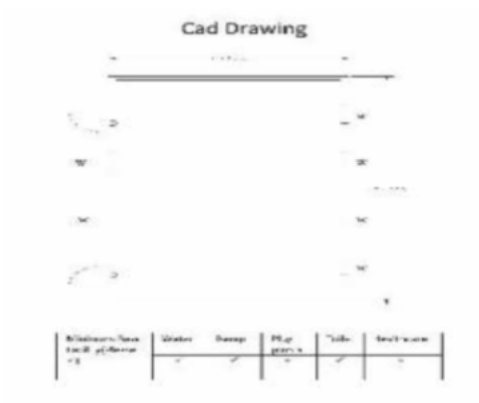

Google Map View

Polling Station Building Front View

Polling Station Front View

Cad View

Key MAP View

1 பெயர் : வசந்தா கணவர் பெயர்: ஞானசுந்தரம் வீட்டு எண் : 1 வயது : 70 பாலினம் : பெண் Photo is available RQC1640515	2 பெயர் : திருச்செல்வம் தந்தை பெயர்: கணேசன் வீட்டு எண் : 1 வயது : 45 பாலினம் : ஆண் Photo is available RQC0536623	3 பெயர் : விஜயகாந்த் தந்தை பெயர்: பிச்சையா வீட்டு எண் : 1 வயது : 45 பாலினம் : ஆண் Photo is available RQC0439638
4 பெயர் : கவிதா கணவர் பெயர்: திருச்செல்வம் வீட்டு எண் : 1 வயது : 41 பாலினம் : பெண் Photo is available RQC0536631	5 பெயர் : வெங்கடேஷ் தந்தை பெயர்: நாகராஜன் வீட்டு எண் : 1 வயது : 38 பாலினம் : ஆண் Photo is available RQC0536607	6 பெயர் : வினோத் தந்தை பெயர்: கலியமூர்த்தி வீட்டு எண் : 01 வயது : 36 பாலினம் : ஆண் Photo is available RQC2176451
7 பெயர் : திணைஷ்பாபு தந்தை பெயர்: ராவணன் வீட்டு எண் : 1 வயது : 34 பாலினம் : ஆண் Photo is available RQC0336198	8 பெயர் : ஆதித்யா தந்தை பெயர்: பலராமன் வீட்டு எண் : 1 வயது : 28 பாலினம் : ஆண் Photo is available RQC1155423	9 பெயர் : விமலா கணவர் பெயர்: ரமணி வீட்டு எண் : 1-1 வயது : 68 பாலினம் : பெண் Photo is available RQC0756411
10 பெயர் : விக்னேஷ் தந்தை பெயர்: ரமணி வீட்டு எண் : 1-1 வயது : 37 பாலினம் : ஆண் Photo is available RQC0336263	11 பெயர் : காயத்ரி கணவர் பெயர்: விக்னேஷ் வீட்டு எண் : 1/1 வயது : 27 பாலினம் : பெண் Photo is available RQC2073716	12 பெயர் : வைத்தியநாதன் தந்தை பெயர்: கிருஷ்ணமூர்த்தி வீட்டு எண் : 1-2 வயது : 37 பாலினம் : ஆண் Photo is available RQC0061051
13 பெயர் : மகேஷ் தந்தை பெயர்: வைத்தியநாதன் வீட்டு எண் : 1-2 வயது : 31 பாலினம் : ஆண் Photo is available RQC0756486	14 பெயர் : பிரகதீஸ்வரன் தந்தை பெயர்: சிவசுப்ரமணியம் வீட்டு எண் : 1-3 வயது : 41 பாலினம் : ஆண் Photo is available RQC0536391	15 பெயர் : காயத்ரி தந்தை பெயர்: சிவசுப்ரமணியம் வீட்டு எண் : 1-3 வயது : 39 பாலினம் : பெண் Photo is available RQC0536383
16 பெயர் : தவமணி கணவர் பெயர்: பாலசுப்ரமணியன் வீட்டு எண் : 1/3 ஏ1 வயது : 39 பாலினம் : பெண் Photo is available RQC2382620	17 பெயர் : அபிராம் தந்தை பெயர்: விஸ்வநாதன் வீட்டு எண் : 1-8 வயது : 33 பாலினம் : ஆண் Photo is available RQC0757013	18 பெயர் : அருண் தந்தை பெயர்: விஸ்வநாதன் வீட்டு எண் : 1-8 வயது : 31 பாலினம் : ஆண் Photo is available RQC0756692
19 பெயர் : லெட்சுமி கணவர் பெயர்: கைலாசம் வீட்டு எண் : 1-9 வயது : 72 பாலினம் : பெண் Photo is available RQC0536060	20 பெயர் : விக்னேஷ் தந்தை பெயர்: வெங்கடராமன் வீட்டு எண் : 1-11 வயது : 33 பாலினம் : ஆண் Photo is available RQC0439489	21 பெயர் : ராஜ்குமார் தந்தை பெயர்: அழகர்சாமி வீட்டு எண் : 1-13 வயது : 35 பாலினம் : ஆண் Photo is available RQC0635805
22 பெயர் : விசாலாக்ஷி ச. கணவர் பெயர்: சுந்தரம் வீட்டு எண் : 1/23 வயது : 87 பாலினம் : பெண் Photo is available RQC2366532	23 பெயர் : கீதா கணவர் பெயர்: இளங்கோவன் வீட்டு எண் : 1-34 வயது : 40 பாலினம் : பெண் Photo is available RQC0173567	24 பெயர் : பிரபு தந்தை பெயர்: கிருஷ்ணமூர்த்தி வீட்டு எண் : 1-40 வயது : 30 பாலினம் : ஆண் Photo is available RQC0887570
25 பெயர் : பிரபு தந்தை பெயர்: சுந்தரம் வீட்டு எண் : 1-46 வயது : 30 பாலினம் : ஆண் Photo is available RQC1013143	26 பெயர் : சபரிகிரிசன் தந்தை பெயர்: செல்வம் வீட்டு எண் : 1-56 வயது : 28 பாலினம் : ஆண் Photo is available RQC1076769	27 பெயர் : திணைஷ் தந்தை பெயர்: ராமச்சந்திரன் வீட்டு எண் : 1-66 வயது : 36 பாலினம் : ஆண் Photo is available RQC0242073
28 பெயர் : சிவரஞ்சனி கணவர் பெயர்: வெங்கடராமன் வீட்டு எண் : 1/117 வயது : 41 பாலினம் : பெண் Photo is available TIK0998104	29 பெயர் : திணைஷ் முருகன் தந்தை பெயர்: கருணாநிதி வீட்டு எண் : 1A வயது : 37 பாலினம் : ஆண் Photo is available RQC0756700	30 பெயர் : செல்வராஜ் தந்தை பெயர்: ஜெயமணி வீட்டு எண் : 1-a வயது : 73 பாலினம் : ஆண் Photo is available RQC1012707