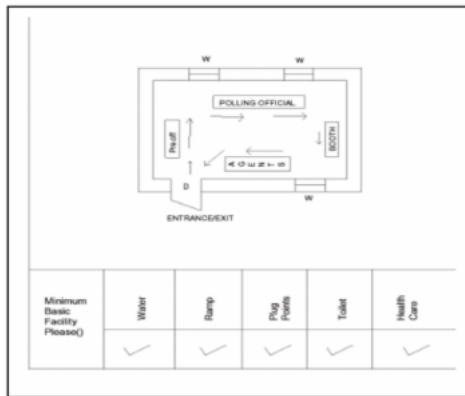

Google Map View

Polling Station Building Front View

Elevation

Polling Station Front View

Cad View

Key MAP View

1	RQC2342558	பெயர் : பரமேஸ்வரி தந்தை பெயர் : பெருமாள் வீட்டு எண் : 0 வயது : 26 பாலினம் : பெண்	Photo is available	2	RQC0336362	பெயர் : சிவகாமி கணவர் பெயர் : தேசிங்குராஜா வீட்டு எண் : 1 வயது : 54 பாலினம் : பெண்	Photo is available	3	RQC0144113	பெயர் : தேசிங்குராஜா தந்தை பெயர் : சாத்தாவு வீட்டு எண் : 1 வயது : 53 பாலினம் : ஆண்	Photo is available
4	RQC0287367	பெயர் : செல்வவடிவு தந்தை பெயர் : திருஞானசம்பந்தம் வீட்டு எண் : 1 வயது : 49 பாலினம் : பெண்	Photo is available	5	RQC2177327	பெயர் : பஞ்சமூர்த்தி தந்தை பெயர் : பழனிவேல் வீட்டு எண் : 01 வயது : 48 பாலினம் : ஆண்	Photo is available	6	RQC0536706	பெயர் : திலகவதி தந்தை பெயர் : சுப்பிரமணியன் வீட்டு எண் : 1 வயது : 42 பாலினம் : பெண்	Photo is available
7	BRN1860295	பெயர் : ராஜகுமாரி தந்தை பெயர் : கலியபெருமாள் வீட்டு எண் : 1 வயது : 41 பாலினம் : பெண்	Photo is available	8	RQC0336412	பெயர் : கௌரி தந்தை பெயர் : பாலன் வீட்டு எண் : 1 வயது : 40 பாலினம் : பெண்	Photo is available	9	RQC0336438	பெயர் : கற்பகம் கணவர் பெயர் : ராதா வீட்டு எண் : 1 வயது : 40 பாலினம் : பெண்	Photo is available
10	RQC1013234	பெயர் : லெட்சுமி கணவர் பெயர் : சசிகுமார் வீட்டு எண் : 1 வயது : 40 பாலினம் : பெண்	Photo is available	11	RQC0173633	பெயர் : ரவி தந்தை பெயர் : ஜோதிவேல் வீட்டு எண் : 1 வயது : 38 பாலினம் : ஆண்	Photo is available	12	RQC0536755	பெயர் : சுப்ரமணியன் தந்தை பெயர் : மகாலிங்கம் வீட்டு எண் : 1 வயது : 38 பாலினம் : ஆண்	Photo is available
13	RQC0292946	பெயர் : ராஜ்கமல் தந்தை பெயர் : மூர்த்தி வீட்டு எண் : 1 வயது : 37 பாலினம் : ஆண்	Photo is available	14	RQC0173526	பெயர் : கௌதமி கணவர் பெயர் : ராஜலிங்காந்தி வீட்டு எண் : 1 வயது : 37 பாலினம் : பெண்	Photo is available	15	RQC0144105	பெயர் : திணைஷ் தந்தை பெயர் : ராதாகிருஷ்ணன் வீட்டு எண் : 1 வயது : 36 பாலினம் : ஆண்	Photo is available
16	RQC0173617	பெயர் : பிரபு தந்தை பெயர் : ஆனந்தன் வீட்டு எண் : 1 வயது : 36 பாலினம் : ஆண்	Photo is available	17	RQC2048312	பெயர் : பிரியா கணவர் பெயர் : மணிகண்டன் வீட்டு எண் : 1 வயது : 36 பாலினம் : பெண்	Photo is available	# 18	RQC0336347	பெயர் : ரீகன் லெலின் தந்தை பெயர் : லெலின் வீட்டு எண் : 1 வயது : 35 பாலினம் : ஆண்	Photo is available
19	RQC0887554	பெயர் : வேணி கணவர் பெயர் : பன்னீர்செல்வம் வீட்டு எண் : 1 வயது : 35 பாலினம் : பெண்	Photo is available	20	RQC0536557	பெயர் : கீதா கணவர் பெயர் : சிவசங்கர் வீட்டு எண் : 1 வயது : 34 பாலினம் : பெண்	Photo is available	21	RQC0887562	பெயர் : அன்புக்கரசி தந்தை பெயர் : அண்ணாமலை வீட்டு எண் : 1 வயது : 33 பாலினம் : பெண்	Photo is available
22	RQC0536540	பெயர் : முருகானந்தம் தந்தை பெயர் : ராஜேந்திரன் வீட்டு எண் : 1 வயது : 33 பாலினம் : ஆண்	Photo is available	23	RQC0887604	பெயர் : அருண் குமார் தந்தை பெயர் : அம்பேத்கர் வீட்டு எண் : 1 வயது : 30 பாலினம் : ஆண்	Photo is available	24	RQC0887547	பெயர் : ஆஷா தந்தை பெயர் : பன்னீர்செல்வம் வீட்டு எண் : 1 வயது : 30 பாலினம் : பெண்	Photo is available
25	RQC0887505	பெயர் : விக்னேஷ் தந்தை பெயர் : தேசிங்குராஜா வீட்டு எண் : 1 வயது : 30 பாலினம் : ஆண்	Photo is available	26	RQC2287001	பெயர் : பிரவீண் தந்தை பெயர் : சுப்ரமணியன் வீட்டு எண் : 1 வயது : 25 பாலினம் : ஆண்	Photo is available	27	YJV1634682	பெயர் : காயத்ரி தந்தை பெயர் : கலிய பெருமாள் வீட்டு எண் : 1 வயது : 25 பாலினம் : பெண்	Photo is available
28	RQC2177277	பெயர் : நித்யா தந்தை பெயர் : சின்னதுரை வீட்டு எண் : 01 வயது : 23 பாலினம் : பெண்	Photo is available	29	RQC2378537	பெயர் : ஆகாஷ் தந்தை பெயர் : சீனிவாசன் வீட்டு எண் : 1 வயது : 21 பாலினம் : ஆண்	Photo is available	30	RQC2306694	பெயர் : கங்காதேவி கணவர் பெயர் : கணேஷ்குமார் வீட்டு எண் : 1 வயது : 21 பாலினம் : பெண்	Photo is available