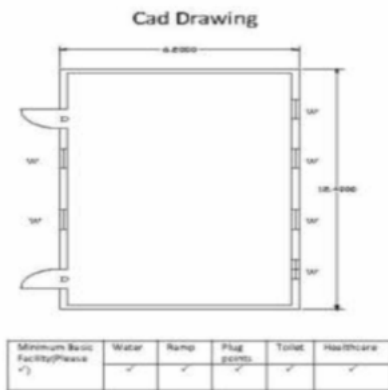

Google Map View

Polling Station Building Front View

Polling Station Front View

Cad View

Key MAP View

1 பெயர் : பிரேம்குமார் தந்தை பெயர்: அந்தோணிதாஸ் வீட்டு எண் : 0 வயது : 32 பாலினம் : ஆண் Photo is available	RQC0639518	2 பெயர் : சிவபெருமான் தந்தை பெயர்: சின்னு வீட்டு எண் : 1 வயது : 36 பாலினம் : ஆண் Photo is available	RQC0439562	3 பெயர் : அருண்பிரசன்னா தந்தை பெயர்: துரைராஜ் வீட்டு எண் : 1 வயது : 35 பாலினம் : ஆண் Photo is available	RQC0439760
4 பெயர் : ஜாக்குலின் ராணி தந்தை பெயர்: ஆரோக்கியதாஸ் வீட்டு எண் : 1 வயது : 35 பாலினம் : பெண் Photo is available	RQC0142711	5 பெயர் : ஜான்சி தந்தை பெயர்: முரளிகுமார் வீட்டு எண் : 1 வயது : 32 பாலினம் : பெண் Photo is available	RQC0887695	6 பெயர் : டோமினிக் தந்தை பெயர்: ராஜன் வீட்டு எண் : 1 வயது : 20 பாலினம் : ஆண் Photo is available	RQC2340677
7 பெயர் : கார்த்தி தந்தை பெயர்: பன்னீர்செல்வம் வீட்டு எண் : 1a வயது : 39 பாலினம் : ஆண் Photo is available	RQC0536912	8 பெயர் : சுரேஷ் தந்தை பெயர்: செல்வராஜ் வீட்டு எண் : 1a வயது : 37 பாலினம் : ஆண் Photo is available	RQC0468306	S2 9 பெயர் : பிரபாகரன் தந்தை பெயர்: பெரியசாமி வீட்டு எண் : 1a வயது : 33 பாலினம் : ஆண் Photo is available	RQC0536920
10 பெயர் : சதீஷ்குமார் தந்தை பெயர்: பிச்சைமுத்து வீட்டு எண் : 1-A வயது : 42 பாலினம் : ஆண் Photo is available	RQC0537050	11 பெயர் : மோகன் தந்தை பெயர்: மாணிக்கம்பிள்ளை வீட்டு எண் : 1B வயது : 71 பாலினம் : ஆண் Photo is available	RQC1628601	# 12 பெயர் : ரெஜினாமேரி திரவியசாமி கணவர் பெயர்: திரவியசாமி வீட்டு எண் : 1B வயது : 59 பாலினம் : பெண் Photo is available	RQC1628619
13 பெயர் : ஜெனிடா ஃபிராங்க்லின் தந்தை பெயர்: பேலவேந்திர ராஜ் வீட்டு எண் : 3/67 வயது : 24 பாலினம் : ஆண் Photo is available	RQC2231678	14 பெயர் : சௌந்தர் தந்தை பெயர்: தனபால் வீட்டு எண் : 3-374 வயது : 33 பாலினம் : ஆண் Photo is available	RQC0439752	15 பெயர் : ஜேஸ்வித்மர்லின் தந்தை பெயர்: அகஸ்டின் வீட்டு எண் : 3-619 வயது : 41 பாலினம் : ஆண் Photo is available	BRN1960277
16 பெயர் : ஆல்வின் ஜெயக்குமார் தந்தை பெயர்: பெஞ்சமின்ராஜ் வீட்டு எண் : 3-629 வயது : 31 பாலினம் : ஆண் Photo is available	RQC0710947	17 பெயர் : ராஜன் தந்தை பெயர்: அந்தோணிமுத்து வீட்டு எண் : 3-636 வயது : 57 பாலினம் : ஆண் Photo is available	BRN1960285	18 பெயர் : வில்சன் தந்தை பெயர்: செல்வராஜ் வீட்டு எண் : 3-636 வயது : 38 பாலினம் : ஆண் Photo is available	BRN1960301
19 பெயர் : செல்வராணி கணவர் பெயர்: ராஜன் வீட்டு எண் : 3-638 வயது : 45 பாலினம் : பெண் Photo is available	BRN1960293	20 பெயர் : மில்கோன்மேரி கணவர் பெயர்: தாஸ் வீட்டு எண் : 3-651 வயது : 51 பாலினம் : பெண் Photo is available	RQC0439901	21 பெயர் : கமலி தந்தை பெயர்: தாஸ் வீட்டு எண் : 3-651 வயது : 28 பாலினம் : பெண் Photo is available	RQC1098391
22 பெயர் : பிராங்க்லின்சோஸ்வா தந்தை பெயர்: தாஸ் வீட்டு எண் : 3/651 வயது : 20 பாலினம் : ஆண் Photo is available	RQC2378016	23 பெயர் : ஜான்சி லியோ ராணி கணவர் பெயர்: அபூர்வராஜ் வீட்டு எண் : 3-656 வயது : 43 பாலினம் : பெண் Photo is available	RQC0399378	24 பெயர் : அமலோற்பவமேரி கணவர் பெயர்: ஆரோக்கியசாமி வீட்டு எண் : 3-657 வயது : 67 பாலினம் : பெண் Photo is available	RQC0144303
25 பெயர் : அருள்ராஜ் தந்தை பெயர்: ஆரோக்கியசாமி வீட்டு எண் : 3-657 வயது : 39 பாலினம் : ஆண் Photo is available	RQC0144295	26 பெயர் : ஜான்சி தந்தை பெயர்: ஆரோக்கியதாஸ் வீட்டு எண் : 3-659 வயது : 32 பாலினம் : பெண் Photo is available	RQC0710889	27 பெயர் : லிசி தந்தை பெயர்: திரவியசாமி வீட்டு எண் : 3-661 வயது : 32 பாலினம் : பெண் Photo is available	RQC0537449
# 28 பெயர் : பிரிசில்லா தந்தை பெயர்: பீட்டர் வீட்டு எண் : 3-661 வயது : 24 பாலினம் : பெண் Photo is available	RQC2008167	29 பெயர் : சோபியா கணவர் பெயர்: பீட்டர் வீட்டு எண் : 3-661A வயது : 47 பாலினம் : பெண் Photo is available	RQC0439745	30 பெயர் : செபஸ்டியன்ராபர்ட்பிரவுன்ஸ்கி தந்தை பெயர்: அமல்ராஜ் வீட்டு எண் : 3-662 வயது : 38 பாலினம் : ஆண் Photo is available	RQC0144287