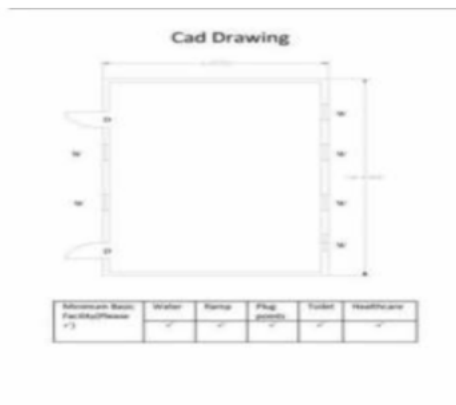

Google Map View

Polling Station Building Front View

Polling Station Front View

Cad View

Key MAP View

1 பெயர் : சாந்தி கணவர் பெயர் : ராமமூர்த்தி வீட்டு எண் : 0 வயது : 56 பாலினம் : பெண்	RQC2324986 Photo is available	#2 2 பெயர் : அங்கயற்கண்ணி பாலாஜி கணவர் பெயர் : பாலாஜி வீட்டு எண் : 1 வயது : 53 பாலினம் : பெண்	RQC2094290 Photo is available	3 பெயர் : ராஜலெட்சுமி கணவர் பெயர் : செல்வகுமார் வீட்டு எண் : 1 வயது : 50 பாலினம் : பெண்	RQC0439869 Photo is available
4 பெயர் : செந்தில்குமார் தந்தை பெயர் : சுந்தரராஜ் வீட்டு எண் : 1 வயது : 46 பாலினம் : ஆண்	RQC0439851 Photo is available	5 பெயர் : மாணிக்கவள்ளி கணவர் பெயர் : திருச்செல்வன் வீட்டு எண் : 1 வயது : 45 பாலினம் : பெண்	RQC0439802 Photo is available	6 பெயர் : ஆனந்தஜோதி கணவர் பெயர் : செல்வம் வீட்டு எண் : 1 வயது : 41 பாலினம் : பெண்	RQC0757096 Photo is available
7 பெயர் : சக்திவேல் தந்தை பெயர் : கலியமூர்த்தி வீட்டு எண் : 1 வயது : 40 பாலினம் : ஆண்	RQC2382364 Photo is available	8 பெயர் : விஜய்பாஸ்கர் தந்தை பெயர் : சின்னப்பன் வீட்டு எண் : 1 வயது : 36 பாலினம் : ஆண்	RQC0439885 Photo is available	9 பெயர் : மணிகண்டன் தந்தை பெயர் : ராமமூர்த்தி வீட்டு எண் : 1 வயது : 30 பாலினம் : ஆண்	RQC0747725 Photo is available
10 பெயர் : லெட்சுமி தந்தை பெயர் : கலியமூர்த்தி வீட்டு எண் : 1 வயது : 29 பாலினம் : பெண்	RQC0941476 Photo is available	11 பெயர் : பிரவின்குமார் தந்தை பெயர் : வனங்காமுடி வீட்டு எண் : 1 வயது : 27 பாலினம் : ஆண்	RQC1122548 Photo is available	12 பெயர் : விக்னேஷ் தந்தை பெயர் : கணேசன் வீட்டு எண் : 1 வயது : 25 பாலினம் : ஆண்	RQC2070589 Photo is available
13 பெயர் : ரஞ்சிதா தந்தை பெயர் : ராஜேந்திரன் வீட்டு எண் : 1 வயது : 25 பாலினம் : பெண்	RQC2070738 Photo is available	14 பெயர் : வினோத் தந்தை பெயர் : கணேசன் வீட்டு எண் : 1 வயது : 24 பாலினம் : ஆண்	RQC2070969 Photo is available	15 பெயர் : ஸ்ரீ தங்கம்மாள் தந்தை பெயர் : பிரபாகரன் வீட்டு எண் : 1 வயது : 19 பாலினம் : பெண்	RQC2382398 Photo is available
16 பெயர் : சந்திரமோகன் தந்தை பெயர் : சாமிநாதன் வீட்டு எண் : 1 வயது : 19 பாலினம் : ஆண்	RQC2383834 Photo is available	17 பெயர் : போஸ் தந்தை பெயர் : சுரேஷ் வீட்டு எண் : 1 வயது : 19 பாலினம் : ஆண்	RQC2402543 Photo is available	18 பெயர் : கபில் தந்தை பெயர் : மோகன் வீட்டு எண் : 1 வயது : 19 பாலினம் : ஆண்	RQC2432342 Photo is available
19 பெயர் : சரணராஜ் தந்தை பெயர் : சரவணன் வீட்டு எண் : 1 வயது : 19 பாலினம் : ஆண்	RQC2432680 Photo is available	20 பெயர் : கார்த்திகா கணவர் பெயர் : பிரகாஷ் வீட்டு எண் : 1/784-2 வயது : 27 பாலினம் : பெண்	RQC2324937 Photo is available	21 பெயர் : கமல் தந்தை பெயர் : குலபகதூர் வீட்டு எண் : 1/825 வயது : 49 பாலினம் : ஆண்	RQC2197424 Photo is available
22 பெயர் : ரேணுகா கணவர் பெயர் : கமல் வீட்டு எண் : 1/825 வயது : 40 பாலினம் : பெண்	RQC2197440 Photo is available	23 பெயர் : ரவிசுமார் தந்தை பெயர் : கமல் வீட்டு எண் : 1/825 வயது : 20 பாலினம் : ஆண்	RQC2438018 Photo is available	24 பெயர் : ரவிசந்திரன் தந்தை பெயர் : வீரையன் வீட்டு எண் : 1/835 வயது : 54 பாலினம் : ஆண்	RQC2305415 Photo is available
25 பெயர் : அலெக்ஸா கணவர் பெயர் : ரவிசந்திரன் வீட்டு எண் : 1/835 வயது : 50 பாலினம் : பெண்	RQC2305399 Photo is available	26 பெயர் : தீபா கணவர் பெயர் : மூர்த்தி வீட்டு எண் : 1/846-3 வயது : 32 பாலினம் : பெண்	RQC2197044 Photo is available	27 பெயர் : மூர்த்தி சி தந்தை பெயர் : சின்னதுரை வீட்டு எண் : 1/846-3, நடுப்படுகை வயது : 41 பாலினம் : ஆண்	RQC2196756 Photo is available
28 பெயர் : நாகரெத்தினம் தந்தை பெயர் : கருப்பையா வீட்டு எண் : 01/883 வயது : 67 பாலினம் : ஆண்	RQC1544964 Photo is available	29 பெயர் : ஜெயா கணவர் பெயர் : நாகரெத்தினம் வீட்டு எண் : 01/883 வயது : 60 பாலினம் : பெண்	RQC1544980 Photo is available	30 பெயர் : ஜான்போஸ்பீட்டர் தந்தை பெயர் : மரியசூசை வீட்டு எண் : 1/898-3 வயது : 58 பாலினம் : ஆண்	RQC2324861 Photo is available