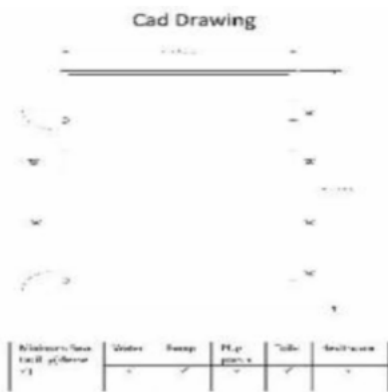

**Google Map View**

**Polling Station Building Front View**

**Polling Station Front View**

**Cad View**

**Key MAP View**

1 பெயர் : ராஜா தந்தை பெயர்: கலியராஜ் வீட்டு எண் : 1 வயது : 53 பாலினம் : ஆண் Photo is available	RQC0941542	2 பெயர் : மலர்கொடி கணவர் பெயர்: ரவி வீட்டு எண் : 1 வயது : 51 பாலினம் : பெண் Photo is available	RQC0941567	3 பெயர் : கண்ணன் தந்தை பெயர்: சங்கரன் வீட்டு எண் : 1 வயது : 50 பாலினம் : ஆண் Photo is available	RQC1014224
4 பெயர் : மணிவாசகம் தந்தை பெயர்: கோவிந்தன் வீட்டு எண் : 1 வயது : 47 பாலினம் : ஆண் Photo is available	RQC0887844	5 பெயர் : சந்தனமேரி கணவர் பெயர்: ஆரோக்கியதாஸ் வீட்டு எண் : 1 வயது : 46 பாலினம் : பெண் Photo is available	RQC1014174	6 பெயர் : ஈஸ்வாரி கணவர் பெயர்: மணியரசன் வீட்டு எண் : 1 வயது : 45 பாலினம் : பெண் Photo is available	RQC0399485
S 7 பெயர் : லக்ஷையன் தந்தை பெயர்: தண்டாயுதபாணி வீட்டு எண் : 1 வயது : 40 பாலினம் : ஆண் Photo is available	RQC0439984	8 பெயர் : ராதா கணவர் பெயர்: ஜோதிபாசு வீட்டு எண் : 1 வயது : 37 பாலினம் : பெண் Photo is available	RQC1122647	9 பெயர் : தமிழ்ச்செல்வி தந்தை பெயர்: செல்வம் வீட்டு எண் : 1 வயது : 35 பாலினம் : பெண் Photo is available	RQC0337063
10 பெயர் : பிரமிளா கணவர் பெயர்: கோபால் ராஜ் வீட்டு எண் : 1 வயது : 34 பாலினம் : பெண் Photo is available	RQC0667022	11 பெயர் : சுகிதா தந்தை பெயர்: பன்னீர் செல்வம் வீட்டு எண் : 1 வயது : 34 பாலினம் : பெண் Photo is available	RQC0666990	12 பெயர் : அருண் குமார் தந்தை பெயர்: அறிவழகன் வீட்டு எண் : 1 வயது : 33 பாலினம் : ஆண் Photo is available	RQC0887984
13 பெயர் : வெற்றிவேல் தந்தை பெயர்: செவந்தலிங்கம் வீட்டு எண் : 1 வயது : 33 பாலினம் : ஆண் Photo is available	RQC0887992	14 பெயர் : நந்தினி தந்தை பெயர்: சதாசிவம் வீட்டு எண் : 1 வயது : 31 பாலினம் : பெண் Photo is available	RQC0887968	15 பெயர் : சுவிக்சின் உஷா தந்தை பெயர்: ஐான்விண்ணசென்ட் வீட்டு எண் : 1 வயது : 30 பாலினம் : பெண் Photo is available	RQC0941526
16 பெயர் : வெற்றியா தந்தை பெயர்: செல்வராஜ் வீட்டு எண் : 1 வயது : 30 பாலினம் : பெண் Photo is available	RQC0887877	17 பெயர் : சூரியா தந்தை பெயர்: ஜெயபால் வீட்டு எண் : 1 வயது : 29 பாலினம் : பெண் Photo is available	RQC0887851	18 பெயர் : வீரஜோதி தந்தை பெயர்: வீரமணி வீட்டு எண் : 1 வயது : 29 பாலினம் : பெண் Photo is available	RQC0941518
19 பெயர் : மேனகா தந்தை பெயர்: தமிழரசன் வீட்டு எண் : 1 வயது : 29 பாலினம் : பெண் Photo is available	RQC0941583	20 பெயர் : கரன் தந்தை பெயர்: செம்மல் வீட்டு எண் : 1 வயது : 27 பாலினம் : ஆண் Photo is available	RQC1122753	21 பெயர் : தனலெட்சுமி கணவர் பெயர்: செல்வராஜ் வீட்டு எண் : 1A வயது : 46 பாலினம் : பெண் Photo is available	RQC0757906
22 பெயர் : ரமேஷ் தந்தை பெயர்: ராசு வீட்டு எண் : 1a வயது : 46 பாலினம் : ஆண் Photo is available	RQC0636175	23 பெயர் : கலியமூர்த்தி தந்தை பெயர்: சுப்பையன் வீட்டு எண் : 1A வயது : 42 பாலினம் : ஆண் Photo is available	RQC0537886	24 பெயர் : சுகா கணவர் பெயர்: ரமேஷ் வீட்டு எண் : 1a வயது : 40 பாலினம் : பெண் Photo is available	RQC0636431
25 பெயர் : மோகன் தந்தை பெயர்: பன்னீர் செல்வம் வீட்டு எண் : 1a வயது : 39 பாலினம் : ஆண் Photo is available	RQC0636100	26 பெயர் : தினேஷ் தந்தை பெயர்: போசங்கு வீட்டு எண் : 1A வயது : 37 பாலினம் : ஆண் Photo is available	RQC0537878	27 பெயர் : வெள்ளிஸ் ராணி கணவர் பெயர்: விவேகானந்தன் வீட்டு எண் : 1a வயது : 35 பாலினம் : பெண் Photo is available	RQC0636084
28 பெயர் : ரெங்கநாயகி கணவர் பெயர்: கலியமூர்த்தி வீட்டு எண் : 1A வயது : 34 பாலினம் : பெண் Photo is available	RQC0537902	29 பெயர் : கார்த்திகா தந்தை பெயர்: ராஜேந்திரன் வீட்டு எண் : 1a வயது : 31 பாலினம் : பெண் Photo is available	RQC0710962	30 பெயர் : சிவன்யா தந்தை பெயர்: வீரமணி வீட்டு எண் : 1a வயது : 31 பாலினம் : மூன்றாம் பாலினம் Photo is available	RQC0710954