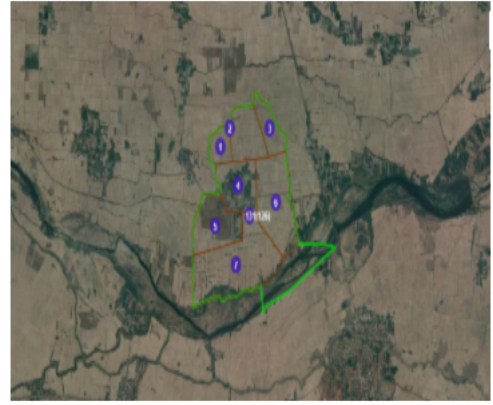

3. வாக்குச் சாவடியின் விவரங்கள்

<p>வாக்குச் சாவடியின் எண் மற்றும் பெயர் :</p> <p>142 - அரசு ஆதி திராவிடர் நல தொடக்கப் பள்ளி, கிழக்கு பார்த்தது., பூதராயநல்லூர் 613602</p> <p>வாக்குச் சாவடியின் முகவரி :</p> <p>அரசு ஆதி திராவிடர் நல தொடக்கப் பள்ளி, கிழக்கு பார்த்தது., பூதராயநல்லூர் 613602</p>	<p>வாக்குச் சாவடியின் வகைப்பாடு (ஆண்/பெண்/பொது)</p>	<p>பொது</p>
	<p>துணை வாக்குச் சாவடிகளின் எண்ணிக்கை :</p>	<p>0</p>

4. வாக்காளர்களின் எண்ணிக்கை

தொடங்கும் வரிசை எண்	முடியும் வரிசை எண்.	நிகர வாக்காளர்களின் எண்ணிக்கை			
		ஆண்	பெண்	மூன்றாம் பாலினம்	மொத்தம்
1	864	430	434	0	864

கையொப்பம்

Nazri Naksha

Google Map View

Polling Station Building Front View