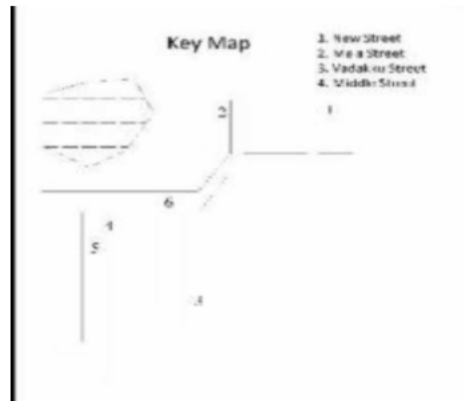

Key MAP View