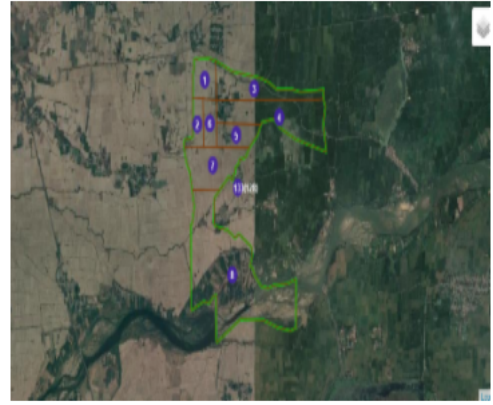

3. வாக்குச் சாவடியின் விவரங்கள்

<p>வாக்குச் சாவடியின் எண் மற்றும் பெயர் :</p> <p>144 - ஊராட்சி ஒன்றிய தொடக்கப்பள்ளி , வடக்கு பகுதி, மேற்கு பார்த்தது, அம்மையகரம் 613101</p> <p>வாக்குச் சாவடியின் முகவரி :</p> <p>ஊராட்சி ஒன்றிய தொடக்கப்பள்ளி , வடக்கு பகுதி, மேற்கு பார்த்தது, அம்மையகரம் 613101</p>	<p style="text-align: center;">வாக்குச் சாவடியின் வகைப்பாடு (ஆண்/பெண்/பொது)</p>	<p style="text-align: center;">பொது</p>
	துணை வாக்குச் சாவடிகளின் எண்ணிக்கை :	0

4. வாக்காளர்களின் எண்ணிக்கை

தொடங்கும் வரிசை எண்	முடியும் வரிசை எண்.	நிகர வாக்காளர்களின் எண்ணிக்கை			
		ஆண்	பெண்	மூன்றாம் பாலினம்	மொத்தம்
1	533	269	259	0	528

கையொப்பம்

Nazri Naksha

Google Map View

Polling Station Building Front View