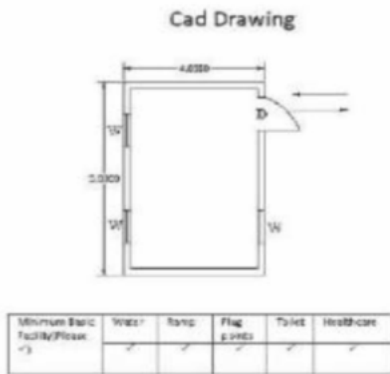

Google Map View

Polling Station Building Front View

Polling Station Front View

Cad View

Key MAP View

1 பெயர் : விஜயலெட்சுமி கணவர் பெயர் : பாலச்சந்திரன் வீட்டு எண் : 0 வயது : 34 பாலினம் : பெண் Photo is available	RQC0974295	2 பெயர் : பிரசன்னா கணவர் பெயர் : கார்க்கி வீட்டு எண் : 0 வயது : 26 பாலினம் : பெண் Photo is available	RQC1168921	3 பெயர் : துர்காம்பிகா கணவர் பெயர் : சரவணன் வீட்டு எண் : 0 வயது : 24 பாலினம் : பெண் Photo is available	RQC2323699
4 பெயர் : கோகுல்நாதன் தந்தை பெயர் : கலியராஜ் வீட்டு எண் : 0 வயது : 20 பாலினம் : ஆண் Photo is available	RQC2327849	5 பெயர் : லெட்சுமி தந்தை பெயர் : ரமேஷ் வீட்டு எண் : 0 வயது : 20 பாலினம் : பெண் Photo is available	RQC2339083	6 பெயர் : தேன்மொழி கணவர் பெயர் : முருகையன் வீட்டு எண் : 1 வயது : 72 பாலினம் : பெண் Photo is available	RQC1348481
7 பெயர் : அண்ணாதுரை தந்தை பெயர் : வாசு வீட்டு எண் : 1 வயது : 50 பாலினம் : ஆண் Photo is available	RQC0645697	8 பெயர் : செந்தில் குமார் தந்தை பெயர் : முருகையன் வீட்டு எண் : 1 வயது : 46 பாலினம் : ஆண் Photo is available	BRN1848969	9 பெயர் : காஞ்சனா கணவர் பெயர் : ரவி வீட்டு எண் : 1 வயது : 45 பாலினம் : பெண் Photo is available	RQC0385385
10 பெயர் : உமாராணி கணவர் பெயர் : கலையரசன் வீட்டு எண் : 1 வயது : 42 பாலினம் : பெண் Photo is available	RQC0974287	11 பெயர் : சரவணன் தந்தை பெயர் : கருப்பையன் வீட்டு எண் : 1 வயது : 38 பாலினம் : ஆண் Photo is available	RQC2400026	12 பெயர் : விஜயபரிமளா கணவர் பெயர் : தியாகராஜன் வீட்டு எண் : 1 வயது : 37 பாலினம் : பெண் Photo is available	RQC0645713
13 பெயர் : நந்தினி கணவர் பெயர் : விஜயகாந்த் வீட்டு எண் : 1 வயது : 33 பாலினம் : பெண் Photo is available	RQC1223791	14 பெயர் : ஸௌந்தராய கணவர் பெயர் : கார்த்திகேயன் வீட்டு எண் : 1 வயது : 28 பாலினம் : பெண் Photo is available	RQC2149987	15 பெயர் : அபிராமி தந்தை பெயர் : ராஜசேகர் வீட்டு எண் : 1 வயது : 25 பாலினம் : பெண் Photo is available	RQC1223635
16 பெயர் : புகழேந்தி தந்தை பெயர் : முருகானந்தம் வீட்டு எண் : 1-34 வயது : 28 பாலினம் : ஆண் Photo is available	RQC1095504	17 பெயர் : தமிழ்ப்பாவை கணவர் பெயர் : கார்த்திகேயன் வீட்டு எண் : 1-43 வயது : 34 பாலினம் : பெண் Photo is available	RQC0718593	18 பெயர் : முத்துலெட்சுமி கணவர் பெயர் : வரதராஜன் வீட்டு எண் : 1-47 வயது : 44 பாலினம் : பெண் Photo is available	RQC0214635
19 பெயர் : வினோதா தந்தை பெயர் : கோபு வீட்டு எண் : 1-62 வயது : 41 பாலினம் : பெண் Photo is available	RQC0004218	20 பெயர் : தங்கராஜ் தாயின் பெயர் : நீலாவதி வீட்டு எண் : 1/102 வயது : 43 பாலினம் : ஆண் Photo is available	RQC1168947	21 பெயர் : பிரபாகரன் தந்தை பெயர் : ராமமூர்த்தி வீட்டு எண் : 1-A வயது : 38 பாலினம் : ஆண் Photo is available	RQC0479279
22 பெயர் : சுகன்யா கணவர் பெயர் : பிரபாகரன் வீட்டு எண் : 1-A வயது : 36 பாலினம் : பெண் Photo is available	RQC0479063	23 பெயர் : வெற்றிவேல் தந்தை பெயர் : செல்வராஜ் வீட்டு எண் : 1-A வயது : 32 பாலினம் : ஆண் Photo is available	RQC0479071	24 பெயர் : குணசேகரன் தந்தை பெயர் : வடிவேல் வீட்டு எண் : 2 வயது : 62 பாலினம் : ஆண் Photo is available	RQC1348499
25 பெயர் : மகாலெட்சுமி கணவர் பெயர் : குணசேகரன் வீட்டு எண் : 2 வயது : 58 பாலினம் : பெண் Photo is available	RQC1348507	26 பெயர் : திவ்யா கணவர் பெயர் : விஜயன் வீட்டு எண் : 2 வயது : 34 பாலினம் : பெண் Photo is available	RQC1223775	27 பெயர் : அனிதா கணவர் பெயர் : ஜெயசீலன் வீட்டு எண் : 2 வயது : 29 பாலினம் : பெண் Photo is available	RQC1223783
28 பெயர் : பாரதி குமார் தந்தை பெயர் : குணசேகரன் வீட்டு எண் : 2 வயது : 27 பாலினம் : ஆண் Photo is available	RQC1109107	29 பெயர் : பிருந்தா பாரதி தாயின் பெயர் : தமிழ்செல்வி வீட்டு எண் : 2-59 வயது : 29 பாலினம் : பெண் Photo is available	RQC0924050	30 பெயர் : சந்திரபோஸ் தந்தை பெயர் : காளிமுத்து வீட்டு எண் : 2-78 வயது : 28 பாலினம் : ஆண் Photo is available	RQC1069525