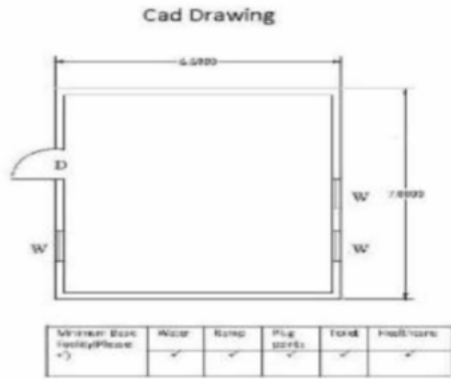

Google Map View

Polling Station Building Front View

Polling Station Front View

Cad View

Key MAP View

1 பெயர் : சக்திவேல் தந்தை பெயர்: ராஜாங்கம் வீட்டு எண் : 1 வயது : 51 பாலினம் : ஆண்	RQC0837450 Photo is available	2 பெயர் : நாகலெட்சுமி கணவர் பெயர்: முருகானந்தம் வீட்டு எண் : 1 வயது : 47 பாலினம் : பெண்	RQC0837435 Photo is available	3 பெயர் : விஜயகுமாரி கணவர் பெயர்: சீமான் வீட்டு எண் : 1 வயது : 46 பாலினம் : பெண்	RQC0837443 Photo is available
4 பெயர் : சங்கீதா கணவர் பெயர்: முருகேசன் வீட்டு எண் : 1 வயது : 40 பாலினம் : பெண்	RQC0760330 Photo is available	5 பெயர் : சுகன்யா கணவர் பெயர்: சத்தியகுமார் வீட்டு எண் : 1 வயது : 33 பாலினம் : பெண்	RQC0942391 Photo is available	6 பெயர் : அமலா தந்தை பெயர்: சிவானந்தம் வீட்டு எண் : 1 வயது : 33 பாலினம் : பெண்	RQC0889147 Photo is available
7 பெயர் : வினோதா கணவர் பெயர்: கலியமூர்த்தி வீட்டு எண் : 1 வயது : 32 பாலினம் : பெண்	RQC1156009 Photo is available	8 பெயர் : விஜயலெட்சுமி கணவர் பெயர்: சரபோஜி வீட்டு எண் : 1 வயது : 32 பாலினம் : பெண்	RQC1156025 Photo is available	9 பெயர் : மணிகண்டன் தந்தை பெயர்: முருகானந்தம் வீட்டு எண் : 1 வயது : 32 பாலினம் : ஆண்	RQC0837468 Photo is available
10 பெயர் : வாசுதேவன் தந்தை பெயர்: சிவகுருநாதன் வீட்டு எண் : 1 வயது : 29 பாலினம் : ஆண்	RQC0889089 Photo is available	11 பெயர் : வித்யா தந்தை பெயர்: இளங்கோவன் வீட்டு எண் : 1 வயது : 27 பாலினம் : பெண்	RQC1156017 Photo is available	12 பெயர் : ராகினி தந்தை பெயர்: புண்ணியமூர்த்தி வீட்டு எண் : 1 வயது : 27 பாலினம் : பெண்	RQC1155969 Photo is available
13 பெயர் : பத்மாவதி தந்தை பெயர்: அச்சுதானந்தம் வீட்டு எண் : 1 வயது : 27 பாலினம் : பெண்	RQC1155993 Photo is available	14 பெயர் : சுவேதா தந்தை பெயர்: ஆறுமுகம் வீட்டு எண் : 1/5 வயது : 22 பாலினம் : பெண்	RQC2229565 Photo is available	15 பெயர் : பழனிபாரதி தந்தை பெயர்: ஆறுமுகம் வீட்டு எண் : 1/5 வயது : 19 பாலினம் : ஆண்	RQC2385854 Photo is available
# 16 பெயர் : மகமாயி கணவர் பெயர்: பிரபாகரன் வீட்டு எண் : 1/9 வயது : 43 பாலினம் : பெண்	BRN1367754 Photo is available	17 பெயர் : தயாநிதிமாறன் தாயின் பெயர்: மகமாயி வீட்டு எண் : 1/6 வயது : 19 பாலினம் : ஆண்	RQC2383289 Photo is available	18 பெயர் : புவனேஸ்வரி கணவர் பெயர்: வெற்றிவேல் வீட்டு எண் : 1/7 வயது : 30 பாலினம் : பெண்	RQC2118412 Photo is available
19 பெயர் : குணா தந்தை பெயர்: கலியமூர்த்தி வீட்டு எண் : 1-7 வயது : 24 பாலினம் : ஆண்	RQC2008811 Photo is available	20 பெயர் : உதயநிதி தந்தை பெயர்: ஞானசேகரன் வீட்டு எண் : 1/8 வயது : 25 பாலினம் : ஆண்	RQC1229673 Photo is available	21 பெயர் : ரசிகா தந்தை பெயர்: பானுமதி வீட்டு எண் : 1/9 வயது : 23 பாலினம் : பெண்	RQC2118735 Photo is available
22 பெயர் : ஷாலினி தாயின் பெயர்: மகமாயி வீட்டு எண் : 1/9 வயது : 22 பாலினம் : பெண்	RQC2229052 Photo is available	23 பெயர் : நெரஞ்சன் தந்தை பெயர்: மாருதப்பா வீட்டு எண் : 1-11 வயது : 24 பாலினம் : ஆண்	RQC2008803 Photo is available	24 பெயர் : ராதிகா கணவர் பெயர்: தமிழரசன் வீட்டு எண் : 1-13 வயது : 42 பாலினம் : பெண்	RQC0760439 Photo is available
25 பெயர் : கோமதி கணவர் பெயர்: கலைக்கோவன் வீட்டு எண் : 1-13 வயது : 38 பாலினம் : பெண்	RQC0760496 Photo is available	26 பெயர் : லெட்சுமி கணவர் பெயர்: இளவரசன் வீட்டு எண் : 1-13 வயது : 35 பாலினம் : பெண்	RQC0760363 Photo is available	27 பெயர் : செளமியா தந்தை பெயர்: மணிவண்ணன் வீட்டு எண் : 1/13 வயது : 23 பாலினம் : பெண்	RQC2118719 Photo is available
28 பெயர் : துர்க்கா தந்தை பெயர்: ரவிச்சந்திரன் வீட்டு எண் : 1/13 வயது : 21 பாலினம் : பெண்	RQC2260503 Photo is available	29 பெயர் : அருணன் ஆதி பகவன் ம மனோகரன் தந்தை பெயர்: மனோகரன் வீட்டு எண் : 1/13 வயது : 21 பாலினம் : ஆண்	RQC2272284 Photo is available	30 பெயர் : ஸ்ரீநிதி தந்தை பெயர்: ரவிச்சந்திரன் வீட்டு எண் : 1/13A வயது : 20 பாலினம் : பெண்	RQC2331551 Photo is available