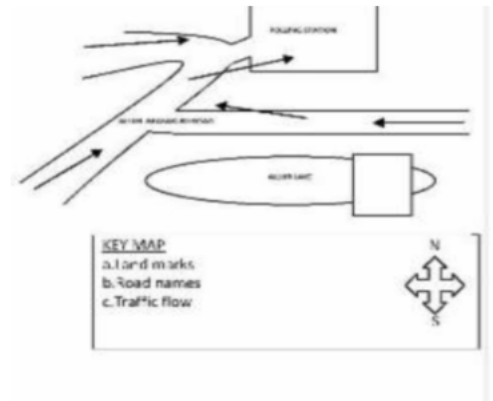

Key MAP View