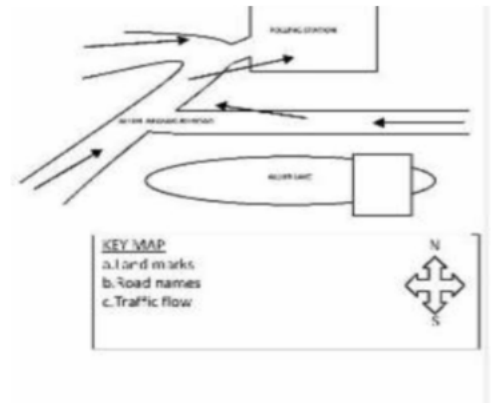

Key MAP View