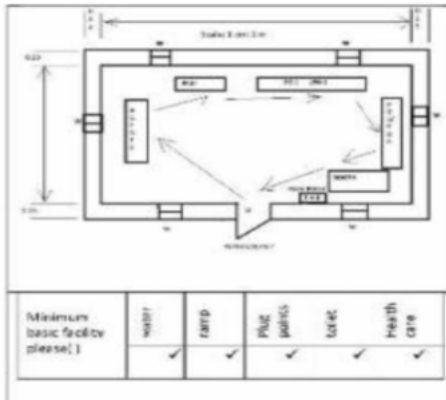

Google Map View

Polling Station Building Front View

Polling Station Front View

Cad View

Key MAP View

1 பெயர் : ராஜதுரை தந்தை பெயர்: நாராயணசாமி வீட்டு எண் : 1 வயது : 34 பாலினம் : ஆண் Photo is available	RQC0224204	2 பெயர் : சிவரஞ்சனி தந்தை பெயர்: நடராஜமாணிக்கம் வீட்டு எண் : 1 வயது : 29 பாலினம் : பெண் Photo is available	RQC1077650	3 பெயர் : நாராயணசாமி தந்தை பெயர்: நடராஜன் வீட்டு எண் : 1-1 வயது : 62 பாலினம் : ஆண் Photo is available	RQC1693316
4 பெயர் : செல்வராணி கணவர் பெயர்: நாராயணசாமி வீட்டு எண் : 1-1 வயது : 55 பாலினம் : பெண் Photo is available	BRN1292606	5 பெயர் : ராஜலெட்சுமி தந்தை பெயர்: நாராயணசாமி வீட்டு எண் : 1-1 வயது : 31 பாலினம் : பெண் Photo is available	RQC0669762	6 பெயர் : சந்திரசேகர் தந்தை பெயர்: சம்பந்தம் வீட்டு எண் : 1-3 வயது : 45 பாலினம் : ஆண் Photo is available	BRN1063916
7 பெயர் : பாரிவளவன் தந்தை பெயர்: சம்மந்தம் வீட்டு எண் : 1-3 வயது : 45 பாலினம் : ஆண் Photo is available	RQC0440867	8 பெயர் : முகேஷ் தந்தை பெயர்: சண்முகசுந்தரம் வீட்டு எண் : 1   7 வயது : 26 பாலினம் : ஆண் Photo is available	RQC1230200	9 பெயர் : மோனிஷா தந்தை பெயர்: சண்முக சுந்தரம் வீட்டு எண் : 1   7 வயது : 25 பாலினம் : பெண் Photo is available	RQC1230218
10 பெயர் : நிவேதா.இ தந்தை பெயர்: இளங்கோவன் வீட்டு எண் : 1-33 வயது : 24 பாலினம் : பெண் Photo is available	RQC2116507	11 பெயர் : கார்த்திகா தந்தை பெயர்: மோகன்ராஜ் வீட்டு எண் : 1   66 வயது : 25 பாலினம் : பெண் Photo is available	RQC1230234	12 பெயர் : மல்லிகா கணவர் பெயர்: காந்திராஜன் வீட்டு எண் : 2 வயது : 71 பாலினம் : பெண் Photo is available	RQC1693324
13 பெயர் : ராஜசிவம் தந்தை பெயர்: காந்திராஜன் வீட்டு எண் : 2 வயது : 42 பாலினம் : ஆண் Photo is available	BRN1292150	14 பெயர் : சீதாலெட்சுமி கணவர் பெயர்: நாகராசு வீட்டு எண் : 3 வயது : 91 பாலினம் : பெண் Photo is available	RQC1693332	15 பெயர் : மதியழகன் தந்தை பெயர்: நாகராசு வீட்டு எண் : 3 வயது : 68 பாலினம் : ஆண் Photo is available	RQC1693340
16 பெயர் : லெட்சுமி கணவர் பெயர்: மதியழகன் வீட்டு எண் : 3 வயது : 47 பாலினம் : பெண் Photo is available	RQC1297068	17 பெயர் : சந்தோஷ்குமார் தந்தை பெயர்: காமாட்சி வீட்டு எண் : 3 வயது : 27 பாலினம் : ஆண் Photo is available	RQC1124411	18 பெயர் : காஞ்சனா கணவர் பெயர்: சிவக்குமார் வீட்டு எண் : 3-22 வயது : 42 பாலினம் : பெண் Photo is available	RQC0543207
19 பெயர் : மோனிகா பாரதி கணவர் பெயர்: தினேஷ் வீட்டு எண் : 3-22 வயது : 34 பாலினம் : பெண் Photo is available	RQC1183037	20 பெயர் : ஆறுமுகம் இதரர் பெயர்: கலைச்செல்வன் வீட்டு எண் : 3/69 வயது : 80 பாலினம் : ஆண் Photo is available	RQC2348373	21 பெயர் : பிரியா கணவர் பெயர்: கலைச் செல்வன் வீட்டு எண் : 3-69 வயது : 35 பாலினம் : பெண் Photo is available	RQC0543181
22 பெயர் : செல்வபர்வீன் தந்தை பெயர்: ஜெயசங்கர் ஜெயசங்கர் வீட்டு எண் : 3/115 வயது : 21 பாலினம் : ஆண் Photo is available	RQC2399095	23 பெயர் : பாரி தந்தை பெயர்: ராஜாங்கம் வீட்டு எண் : 4 வயது : 46 பாலினம் : ஆண் Photo is available	BRN1292622	24 பெயர் : இளவரசி இதரர் பெயர்: பாரி வீட்டு எண் : 4 வயது : 45 பாலினம் : பெண் Photo is available	RQC2348332
25 பெயர் : கார்த்தி ராஜாங்கம் இதரர் பெயர்: இளவரசி வீட்டு எண் : 04 வயது : 45 பாலினம் : ஆண் Photo is available	RQC2383149	26 பெயர் : ராம்பிரசாத் தாயின் பெயர்: ராணி வீட்டு எண் : 4 வயது : 33 பாலினம் : ஆண் Photo is available	RQC0440875	# 27 பெயர் : காயத்ரி இளங்கோவன் கணவர் பெயர்: ராம்பிரசாத் வீட்டு எண் : 407 வயது : 29 பாலினம் : பெண் Photo is available	RQC2254282
28 பெயர் : தாமரைசெல்வி தந்தை பெயர்: மொட்டையா வீட்டு எண் : 4-38 வயது : 52 பாலினம் : பெண் Photo is available	RQC0224279	29 பெயர் : ஹரிபிரியா தந்தை பெயர்: அன்பரசன் வீட்டு எண் : 4/48 வயது : 19 பாலினம் : பெண் Photo is available	RQC2399541	30 பெயர் : வெங்கடேஷ் தந்தை பெயர்: மதியழகன் வீட்டு எண் : 4-101 வயது : 32 பாலினம் : ஆண் Photo is available	RQC0669861