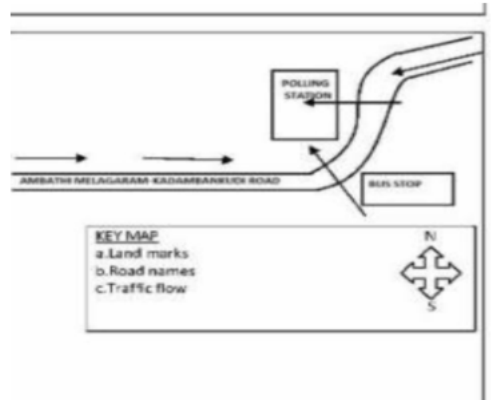

Key MAP View