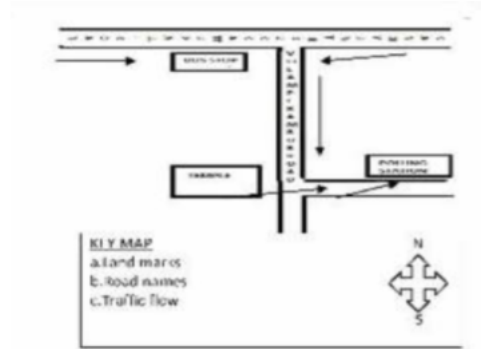

Key MAP View