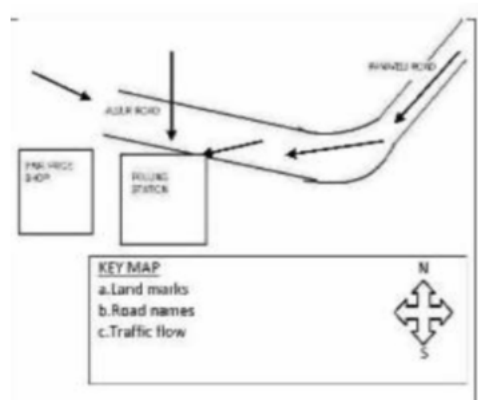

Key MAP View