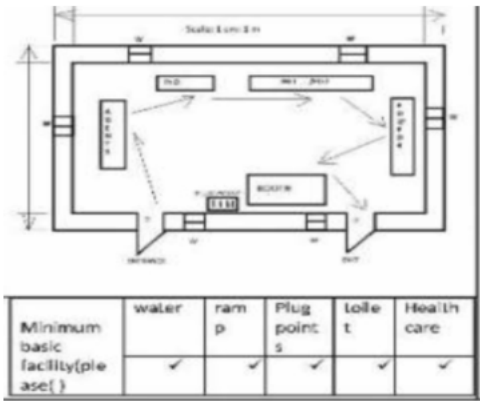

வாக்காளர் பதிவு அலுவலரின்  
கையொப்பம்

Nazri Naksha

Google Map View

Polling Station Building Front View

Polling Station Front View

Cad View

Key MAP View

|                                                                                                                                           |            |                                                                                                                                |            |                                                                                                                               |            |
|-------------------------------------------------------------------------------------------------------------------------------------------|------------|--------------------------------------------------------------------------------------------------------------------------------|------------|-------------------------------------------------------------------------------------------------------------------------------|------------|
| 1<br>பெயர் : ரெங்கராஜ் கிருஷ்ணமூர்த்தி<br>தந்தை பெயர்: கிருஷ்ணமூர்த்தி<br>வீட்டு எண் : 1<br>வயது : 59 பாலினம் : ஆண்<br>Photo is available | RQC1303981 | 2<br>பெயர் : மோகனா<br>கணவர் பெயர்: கோபால்<br>வீட்டு எண் : 1<br>வயது : 54 பாலினம் : பெண்<br>Photo is available                  | GKS1181429 | 3<br>பெயர் : எழில்வேந்தன்<br>தந்தை பெயர்: ரெங்கராஜன்<br>வீட்டு எண் : 1<br>வயது : 30 பாலினம் : ஆண்<br>Photo is available       | RQC0838235 |
| 4<br>பெயர் : அழகேசன்<br>தந்தை பெயர்: ரெங்கராஜ்<br>வீட்டு எண் : 1<br>வயது : 28 பாலினம் : ஆண்<br>Photo is available                         | RQC1125137 | 5<br>பெயர் : ரேவதி<br>தந்தை பெயர்: மாரியப்பா<br>வீட்டு எண் : 1<br>வயது : 27 பாலினம் : பெண்<br>Photo is available               | RQC1125145 | 6<br>பெயர் : கதிரவன்<br>தந்தை பெயர்: மகேந்திரன்<br>வீட்டு எண் : 1<br>வயது : 27 பாலினம் : ஆண்<br>Photo is available            | RQC1125152 |
| 7<br>பெயர் : காவியா<br>தந்தை பெயர்: காமராஜ்<br>வீட்டு எண் : 1<br>வயது : 21 பாலினம் : பெண்<br>Photo is available                           | RQC2260735 | 8<br>பெயர் : சங்கரம்மாள்<br>கணவர் பெயர்: கிருஷ்ணமூர்த்தி<br>வீட்டு எண் : 1-1<br>வயது : 81 பாலினம் : பெண்<br>Photo is available | RQC1682467 | 9<br>பெயர் : ஜெயக்குமார்<br>தந்தை பெயர்: கிருஷ்ணமூர்த்தி<br>வீட்டு எண் : 1-1<br>வயது : 54 பாலினம் : ஆண்<br>Photo is available | RQC1682475 |
| 10<br>பெயர் : ரேணுகா<br>கணவர் பெயர்: ரெங்கராஜ்<br>வீட்டு எண் : 1-1<br>வயது : 53 பாலினம் : பெண்<br>Photo is available                      | RQC1682483 | 11<br>பெயர் : மஞ்சளா<br>கணவர் பெயர்: சர்குணம்<br>வீட்டு எண் : 1-1<br>வயது : 51 பாலினம் : பெண்<br>Photo is available            | GKS2226819 | 12<br>பெயர் : காமராஜ்<br>தந்தை பெயர்: கிருஷ்ணமூர்த்தி<br>வீட்டு எண் : 1-1<br>வயது : 51 பாலினம் : ஆண்<br>Photo is available    | RQC1682491 |
| 13<br>பெயர் : வினோதினி<br>கணவர் பெயர்: காமராஜ்<br>வீட்டு எண் : 1-1<br>வயது : 47 பாலினம் : பெண்<br>Photo is available                      | GKS3399706 | 14<br>பெயர் : கலைவேந்தன்<br>இதரர் பெயர்: ரெங்கராஜன்<br>வீட்டு எண் : 1-1<br>வயது : 35 பாலினம் : ஆண்<br>Photo is available       | RQC0282723 | 15<br>பெயர் : மணிகண்டன்<br>தந்தை பெயர்: ரெங்கராஜன்<br>வீட்டு எண் : 1-1<br>வயது : 32 பாலினம் : ஆண்<br>Photo is available       | RQC0546028 |
| 16<br>பெயர் : நித்தியானந்தம்<br>தந்தை பெயர்: சற்குணம்<br>வீட்டு எண் : 1-1<br>வயது : 30 பாலினம் : ஆண்<br>Photo is available                | RQC1077965 | 17<br>பெயர் : மீனாட்சி<br>தந்தை பெயர்: ஐயப்பன்<br>வீட்டு எண் : 1/1<br>வயது : 29 பாலினம் : பெண்<br>Photo is available           | RQC1183680 | 18<br>பெயர் : நிஷா<br>தந்தை பெயர்: சற்குணம்<br>வீட்டு எண் : 1-1<br>வயது : 28 பாலினம் : பெண்<br>Photo is available             | RQC1077973 |
| 19<br>பெயர் : மதுமிதா<br>கணவர் பெயர்: கலைவேந்தன்<br>வீட்டு எண் : 1/1<br>வயது : 23 பாலினம் : பெண்<br>Photo is available                    | RQC2298990 | 20<br>பெயர் : சற்குணம்<br>தந்தை பெயர்: கிருஷ்ணமூர்த்தி<br>வீட்டு எண் : 1-1A<br>வயது : 63 பாலினம் : ஆண்<br>Photo is available   | RQC0071720 | 21<br>பெயர் : அன்பழகன்<br>தந்தை பெயர்: மகாலிங்கம்<br>வீட்டு எண் : 1-2<br>வயது : 67 பாலினம் : ஆண்<br>Photo is available        | RQC1682509 |
| 22<br>பெயர் : பானுமதி<br>கணவர் பெயர்: அன்பழகன்<br>வீட்டு எண் : 1-2<br>வயது : 56 பாலினம் : பெண்<br>Photo is available                      | RQC1682517 | 23<br>பெயர் : பிரபாகரன்<br>தந்தை பெயர்: அன்பழகன்<br>வீட்டு எண் : 1-2<br>வயது : 38 பாலினம் : ஆண்<br>Photo is available          | RQC0071688 | 24<br>பெயர் : சசித்ரா<br>தந்தை பெயர்: வெங்கடராஜ்<br>வீட்டு எண் : 1-2<br>வயது : 28 பாலினம் : பெண்<br>Photo is available        | RQC1098797 |
| 25<br>பெயர் : நீலா<br>தந்தை பெயர்: சம்பந்தம்<br>வீட்டு எண் : 1-3<br>வயது : 57 பாலினம் : பெண்<br>Photo is available                        | RQC1682533 | 26<br>பெயர் : மகாலெட்சுமி<br>தந்தை பெயர்: சம்பந்தம்<br>வீட்டு எண் : 1-3<br>வயது : 43 பாலினம் : பெண்<br>Photo is available      | GKS3399714 | 27<br>பெயர் : கார்த்திக்ராஜ்<br>தந்தை பெயர்: மனோகரன்<br>வீட்டு எண் : 1-7<br>வயது : 27 பாலினம் : ஆண்<br>Photo is available     | RQC1125160 |
| 28<br>பெயர் : ஆறுமுகம்<br>தந்தை பெயர்: கருப்புசாமி<br>வீட்டு எண் : 1-8<br>வயது : 74 பாலினம் : ஆண்<br>Photo is available                   | RQC1682558 | 29<br>பெயர் : மீனாசுந்தரி<br>கணவர் பெயர்: ஆறுமுகம்<br>வீட்டு எண் : 1-8<br>வயது : 71 பாலினம் : பெண்<br>Photo is available       | RQC1682566 | 30<br>பெயர் : கண்ணபிரான்<br>தந்தை பெயர்: ஆறுமுகம்<br>வீட்டு எண் : 1-8<br>வயது : 51 பாலினம் : ஆண்<br>Photo is available        | GKS1181049 |