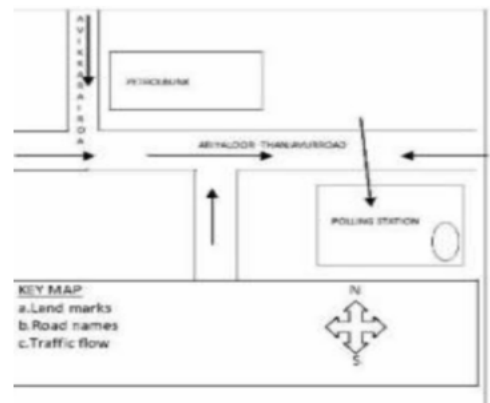

Key MAP View