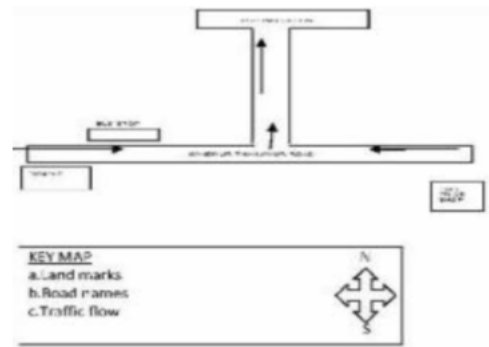

Key MAP View