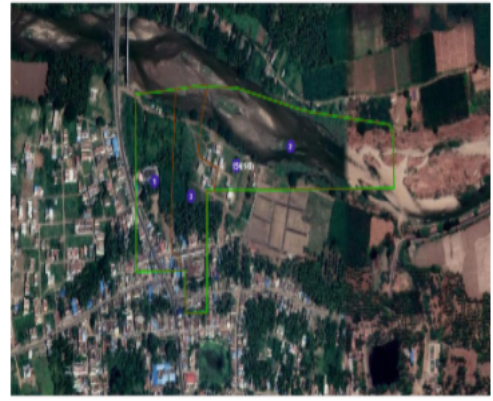

Google Map View