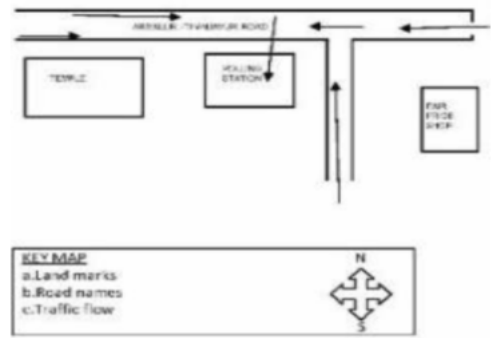

Key MAP View