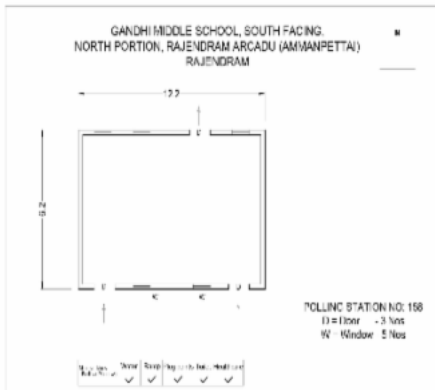

Google Map View

Polling Station Building Front View

Polling Station Front View

Cad View

Key MAP View

1 பெயர் : குணசுந்தரி கணவர் பெயர்: ஆறுமுகம் வீட்டு எண் : 1 வயது : 55 பாலினம் : பெண்	RQC1021849 Photo is available	2 பெயர் : நந்தகுமார் தந்தை பெயர்: ஆனந்தசேகர் வீட்டு எண் : 1 வயது : 48 பாலினம் : ஆண்	GKS3618527 Photo is available	3 பெயர் : கோகிலா தந்தை பெயர்: ஆறுமுகம் வீட்டு எண் : 2 வயது : 31 பாலினம் : ஆண்	RQC1021831 Photo is available
4 பெயர் : துர்கா தந்தை பெயர்: முருகானந்தம் தந்தை வீட்டு எண் : 3/85 வயது : 28 பாலினம் : பெண்	RQC2120012 Photo is available	5 பெயர் : ராகவன் தந்தை பெயர்: குணசேகரன் வீட்டு எண் : 3W656 வயது : 54 பாலினம் : ஆண்	RQC1714427 Photo is available	6 பெயர் : ரஞ்சிதா தந்தை பெயர்: ரவிச்சந்திரன் வீட்டு எண் : 4 வயது : 29 பாலினம் : பெண்	RQC1125988 Photo is available
7 பெயர் : முத்துலட்சுமி கணவர் பெயர்: சக்திவேல் வீட்டு எண் : 4/30 வயது : 31 பாலினம் : பெண்	RQC2120426 Photo is available	8 பெயர் : அபினா மேரி கணவர் பெயர்: ஜாக்லோ ஜான் வீட்டு எண் : 4-799 வயது : 29 பாலினம் : பெண்	RQC1021823 Photo is available	9 பெயர் : ஆரோக்கிய அப்ரோஸ் கணவர் பெயர்: பிரபாகரன் வீட்டு எண் : 4-803 வயது : 31 பாலினம் : பெண்	RQC0636506 Photo is available
10 பெயர் : சிவபிரகாஷ் தந்தை பெயர்: பன்னீர்செல்வம் வீட்டு எண் : 7 வயது : 38 பாலினம் : ஆண்	RQC0076505 Photo is available	11 பெயர் : ஆகாஷ் தந்தை பெயர்: ஃபிலோமினா ராஜா வீட்டு எண் : 9 வயது : 20 பாலினம் : ஆண்	RQC2295038 Photo is available	12 பெயர் : கோபால் தந்தை பெயர்: ஆறுமுகம் வீட்டு எண் : 23 வயது : 31 பாலினம் : ஆண்	RQC1021864 Photo is available
13 பெயர் : தேன்மொழி தந்தை பெயர்: செல்வநாயகம் வீட்டு எண் : 467 வயது : 27 பாலினம் : பெண்	RQC1126093 Photo is available	14 பெயர் : கிருத்திகா தந்தை பெயர்: சரோஜா வீட்டு எண் : 509 வயது : 34 பாலினம் : பெண்	RQC0441931 Photo is available	15 பெயர் : கீர்த்தனா தாயின் பெயர்: சரோஜா வீட்டு எண் : 509 வயது : 30 பாலினம் : பெண்	RQC0892794 Photo is available
16 பெயர் : சரண்யா தந்தை பெயர்: நடராஜன் வீட்டு எண் : 511 வயது : 32 பாலினம் : பெண்	RQC0549113 Photo is available	17 பெயர் : சர்மிளா கணவர் பெயர்: சுரேஷ் வீட்டு எண் : 556 வயது : 47 பாலினம் : பெண்	RQC0548859 Photo is available	18 பெயர் : ரூபலாராணி கணவர் பெயர்: இளவரசன் வீட்டு எண் : 589 வயது : 43 பாலினம் : பெண்	RQC0549568 Photo is available
19 பெயர் : ஹேமலாதேவி தந்தை பெயர்: சண்முகம் வீட்டு எண் : 592 வயது : 40 பாலினம் : பெண்	RQC0442103 Photo is available	20 பெயர் : பாலமுருகன் தந்தை பெயர்: சண்முகம் வீட்டு எண் : 592 வயது : 35 பாலினம் : ஆண்	RQC0442095 Photo is available	21 பெயர் : எழில்வதனி தந்தை பெயர்: மணவாளன் வீட்டு எண் : 597 வயது : 38 பாலினம் : பெண்	RQC0441998 Photo is available
22 பெயர் : விவேகானந்தன் ப கு தந்தை பெயர்: குணசேகரன் வீட்டு எண் : 601 வயது : 38 பாலினம் : ஆண்	RQC0075721 Photo is available	23 பெயர் : ஜீவா கணவர் பெயர்: செல்வராஜ் வீட்டு எண் : 605 வயது : 37 பாலினம் : பெண்	RQC1021690 Photo is available	24 பெயர் : ஜூலியட் ரேகா தந்தை பெயர்: செல்வராஜ் வீட்டு எண் : 605 வயது : 34 பாலினம் : பெண்	RQC0549550 Photo is available
25 பெயர் : மீனா கணவர் பெயர்: இளம்பரிதி வீட்டு எண் : 609 வயது : 42 பாலினம் : பெண்	RQC0076497 Photo is available	26 பெயர் : நவீன்ராஜ் தந்தை பெயர்: நடராஜன் வீட்டு எண் : 611 வயது : 27 பாலினம் : ஆண்	RQC1126069 Photo is available	27 பெயர் : ஹரி ராஜன் தந்தை பெயர்: நடராஜன் வீட்டு எண் : 611 வயது : 25 பாலினம் : ஆண்	RQC1212497 Photo is available
28 பெயர் : சோபியா கணவர் பெயர்: சுதாகரன் வீட்டு எண் : 618 வயது : 37 பாலினம் : பெண்	RQC0766857 Photo is available	29 பெயர் : வீரையன் தந்தை பெயர்: கரும்பாயிரம் வீட்டு எண் : 643 வயது : 71 பாலினம் : ஆண்	GKS3383460 Photo is available	30 பெயர் : சிவபாக்கியம் கணவர் பெயர்: வீரையன் வீட்டு எண் : 643 வயது : 66 பாலினம் : பெண்	RQC1714435 Photo is available