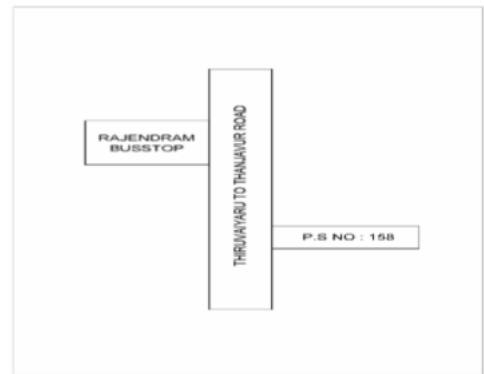

Google Map View

Polling Station Building Front View

Polling Station Front View

Cad View

Key MAP View

1 பெயர் : குணசுந்தரி கணவர் பெயர்: ஆறுமுகம் வீட்டு எண் : 1 வயது : 55 பாலினம் : பெண்	RQC1021849 Photo is available	2 பெயர் : நந்தகுமார் தந்தை பெயர்: ஆனந்தசேகர் வீட்டு எண் : 1 வயது : 48 பாலினம் : ஆண்	GKS3618527 Photo is available	3 பெயர் : கோகிலா தந்தை பெயர்: ஆறுமுகம் வீட்டு எண் : 2 வயது : 31 பாலினம் : ஆண்	RQC1021831 Photo is available
4 பெயர் : துர்கா தந்தை பெயர்: முருகானந்தம் தந்தை வீட்டு எண் : 3/85 வயது : 28 பாலினம் : பெண்	RQC2120012 Photo is available	5 பெயர் : ராகவன் தந்தை பெயர்: குணசேகரன் வீட்டு எண் : 3W656 வயது : 54 பாலினம் : ஆண்	RQC1714427 Photo is available	6 பெயர் : ரஞ்சிதா தந்தை பெயர்: ரவிச்சந்திரன் வீட்டு எண் : 4 வயது : 29 பாலினம் : பெண்	RQC1125988 Photo is available
7 பெயர் : முத்துலட்சுமி கணவர் பெயர்: சக்திவேல் வீட்டு எண் : 4/30 வயது : 31 பாலினம் : பெண்	RQC2120426 Photo is available	8 பெயர் : அபினா மேரி கணவர் பெயர்: ஜாக்லோ ஜான் வீட்டு எண் : 4-799 வயது : 29 பாலினம் : பெண்	RQC1021823 Photo is available	9 பெயர் : ஆரோக்கிய அப்ரோஸ் கணவர் பெயர்: பிரபாகரன் வீட்டு எண் : 4-803 வயது : 31 பாலினம் : பெண்	RQC0636506 Photo is available
10 பெயர் : சிவபிரகாஷ் தந்தை பெயர்: பன்னீர்செல்வம் வீட்டு எண் : 7 வயது : 38 பாலினம் : ஆண்	RQC0076505 Photo is available	11 பெயர் : ஆகாஷ் தந்தை பெயர்: ஃபிலோமினா ராஜா வீட்டு எண் : 9 வயது : 20 பாலினம் : ஆண்	RQC2295038 Photo is available	12 பெயர் : கோபால் தந்தை பெயர்: ஆறுமுகம் வீட்டு எண் : 23 வயது : 31 பாலினம் : ஆண்	RQC1021864 Photo is available
13 பெயர் : தேன்மொழி தந்தை பெயர்: செல்வநாயகம் வீட்டு எண் : 467 வயது : 27 பாலினம் : பெண்	RQC1126093 Photo is available	14 பெயர் : கிருத்திகா தந்தை பெயர்: சரோஜா வீட்டு எண் : 509 வயது : 34 பாலினம் : பெண்	RQC0441931 Photo is available	15 பெயர் : கீர்த்தனா தாயின் பெயர்: சரோஜா வீட்டு எண் : 509 வயது : 30 பாலினம் : பெண்	RQC0892794 Photo is available
16 பெயர் : சரண்யா தந்தை பெயர்: நடராஜன் வீட்டு எண் : 511 வயது : 32 பாலினம் : பெண்	RQC0549113 Photo is available	17 பெயர் : சர்மிளா கணவர் பெயர்: சுரேஷ் வீட்டு எண் : 556 வயது : 47 பாலினம் : பெண்	RQC0548859 Photo is available	18 பெயர் : ரூபலாராணி கணவர் பெயர்: இளவரசன் வீட்டு எண் : 589 வயது : 43 பாலினம் : பெண்	RQC0549568 Photo is available
19 பெயர் : ஹேமலாதேவி தந்தை பெயர்: சண்முகம் வீட்டு எண் : 592 வயது : 40 பாலினம் : பெண்	RQC0442103 Photo is available	20 பெயர் : பாலமுருகன் தந்தை பெயர்: சண்முகம் வீட்டு எண் : 592 வயது : 35 பாலினம் : ஆண்	RQC0442095 Photo is available	21 பெயர் : எழில்வதனி தந்தை பெயர்: மணவாளன் வீட்டு எண் : 597 வயது : 38 பாலினம் : பெண்	RQC0441998 Photo is available
22 பெயர் : விவேகானந்தன் ப கு தந்தை பெயர்: குணசேகரன் வீட்டு எண் : 601 வயது : 38 பாலினம் : ஆண்	RQC0075721 Photo is available	23 பெயர் : ஜீவா கணவர் பெயர்: செல்வராஜ் வீட்டு எண் : 605 வயது : 37 பாலினம் : பெண்	RQC1021690 Photo is available	24 பெயர் : ஜூலியட் ரேகா தந்தை பெயர்: செல்வராஜ் வீட்டு எண் : 605 வயது : 34 பாலினம் : பெண்	RQC0549550 Photo is available
25 பெயர் : மீனா கணவர் பெயர்: இளம்பரிதி வீட்டு எண் : 609 வயது : 42 பாலினம் : பெண்	RQC0076497 Photo is available	26 பெயர் : நவீன்ராஜ் தந்தை பெயர்: நடராஜன் வீட்டு எண் : 611 வயது : 27 பாலினம் : ஆண்	RQC1126069 Photo is available	27 பெயர் : ஹரி ராஜன் தந்தை பெயர்: நடராஜன் வீட்டு எண் : 611 வயது : 25 பாலினம் : ஆண்	RQC1212497 Photo is available
28 பெயர் : சோபியா கணவர் பெயர்: சுதாகரன் வீட்டு எண் : 618 வயது : 37 பாலினம் : பெண்	RQC0766857 Photo is available	29 பெயர் : வீரையன் தந்தை பெயர்: கரும்பாயிரம் வீட்டு எண் : 643 வயது : 71 பாலினம் : ஆண்	GKS3383460 Photo is available	30 பெயர் : சிவபாக்கியம் கணவர் பெயர்: வீரையன் வீட்டு எண் : 643 வயது : 66 பாலினம் : பெண்	RQC1714435 Photo is available