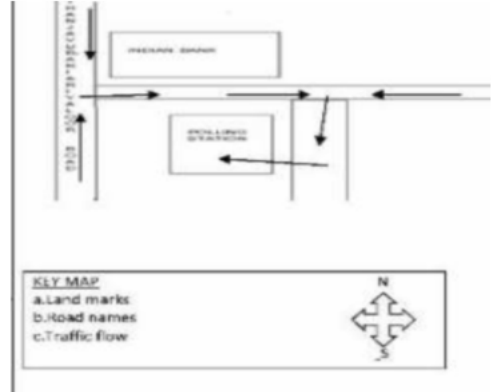

Key MAP View